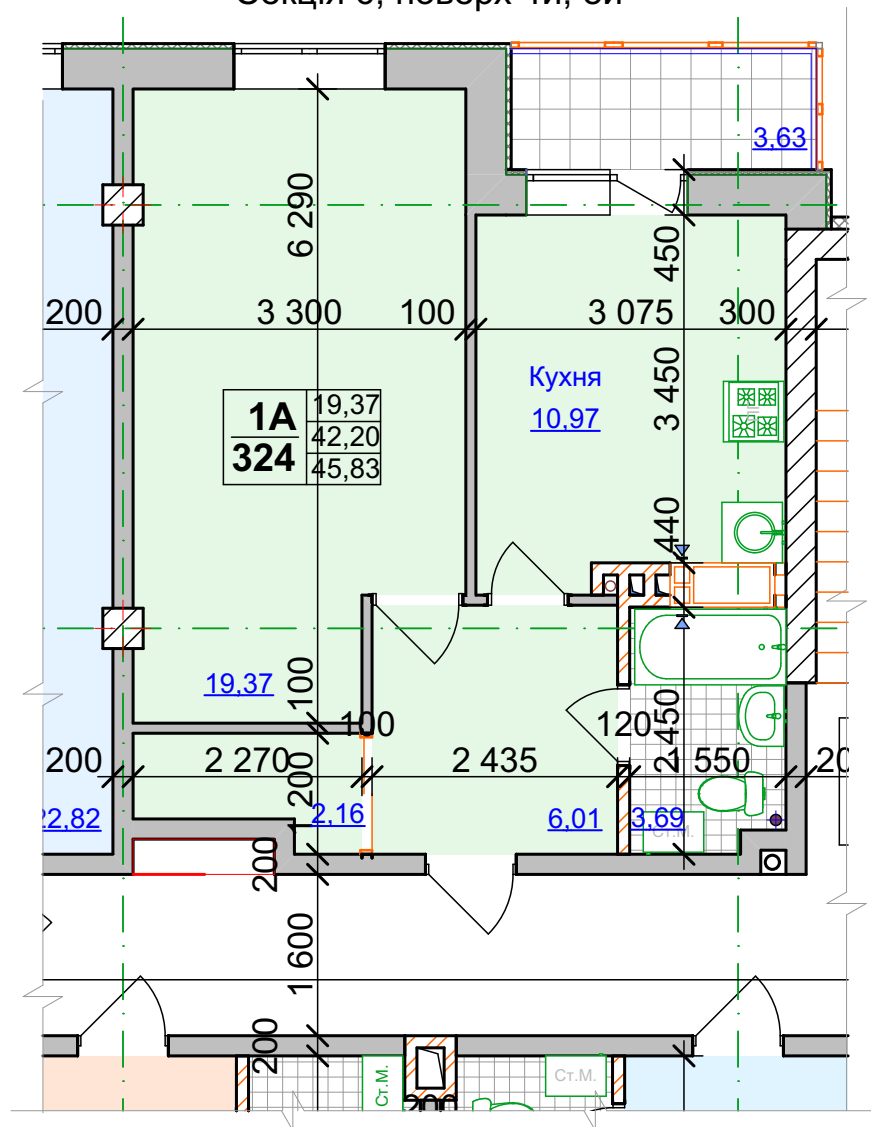

**Типовий план квартири 1А**  
Секція 6, поверх 2й, 3й, 5й, 6й, 7й

# План типового поверху

Секція 6, поверх 4й, 8й

Тип квартири	2Б	30,74	
Кількість кімнат у квартирі	66	59,80	
Порядковий номер квартири		63,13	
Житлова площа квартири			30,76
Площа квартири			61,16
Загальна площа квартири			62,84

Типовий план квартири 1А'  
Секція 6, поверх 4й, 8й

Типовий план квартири 1Б'  
Секція 6, поверх 4й, 8й

Типовий план квартири 1В  
Секція 6, поверх 4й, 8й

Типовий план квартири 1В'  
Секція 6, поверх 4й, 8й

Типовий план квартири 2Г  
Секція 6, поверх 4й, 8й

Типовий план квартири 1Б  
Секція 6, поверх 4й, 8й

Типовий план квартири 1А  
Секція 6, поверх 4й, 8й