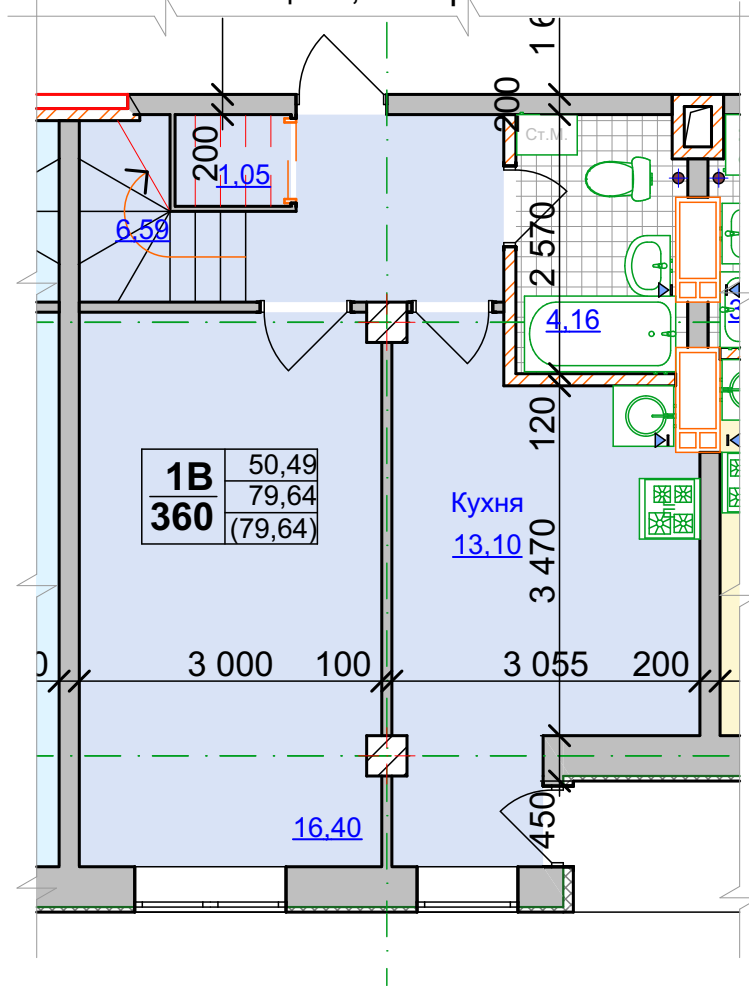

# План другого поверху двухрівневих квартир Секція 6, поверх 10й

Тип квартири	2Б	30,74
Кількість кімнат у квартирі	66	59,80
Порядковий номер квартири		63,13
Житлова площа квартири		
Площа квартири		
Загальна площа квартири		

перший поверх 2х рівневої квартири 1А'  
Секція 6, поверх 9й

другий поверх 2х рівневої квартири 1А'  
Секція 6, поверх 10й

перший поверх 2х рівневої квартири 2Б'

Секція 6, поверх 9й

другий поверх 2х рівневої квартири 2Б'

Секція 6, поверх 10й

перший поверх 2х рівневої квартири 1В  
Секція 6, поверх 9й

другий поверх 2х рівневої квартири 1В  
Секція 6, поверх 10й

перший поверх 2х рівневої квартири 1В'  
Секція 6, поверх 9й

другий поверх 2х рівневої квартири 1В'  
Секція 6, поверх 10й