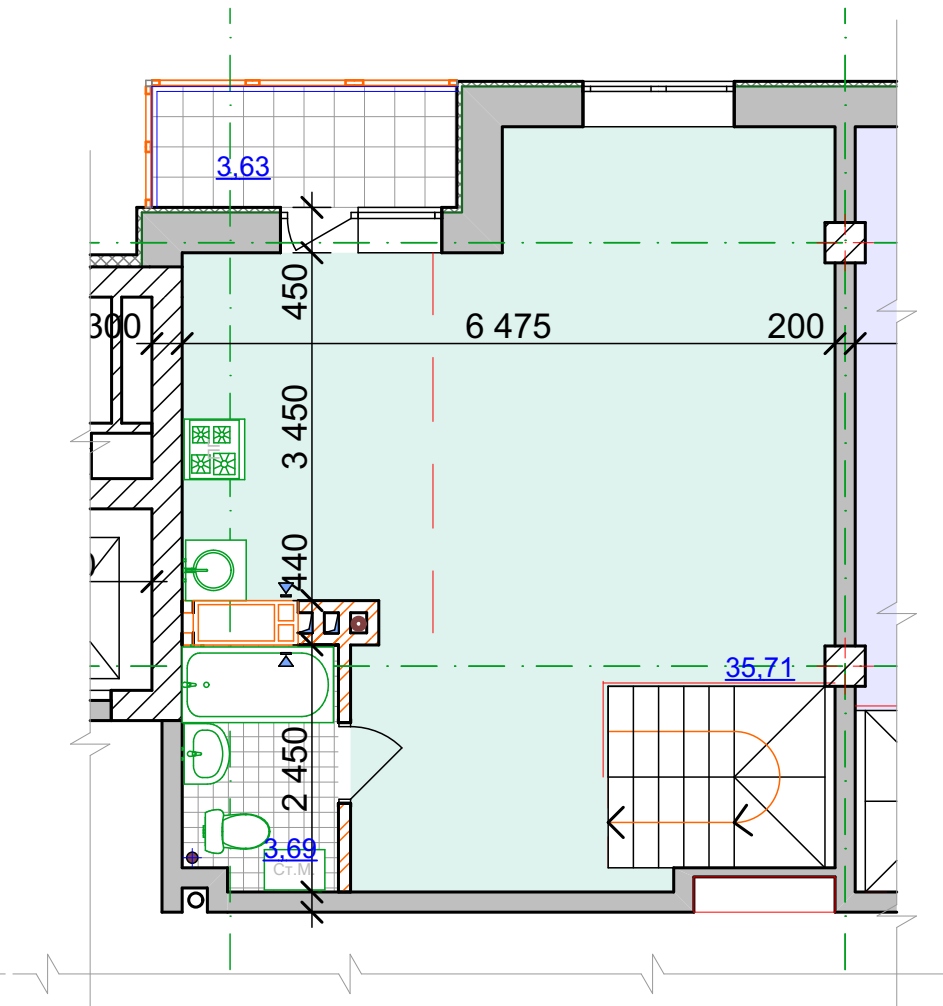

другий поверх 2х рівневої квартири 1А'
Секція 6, поверх 10й