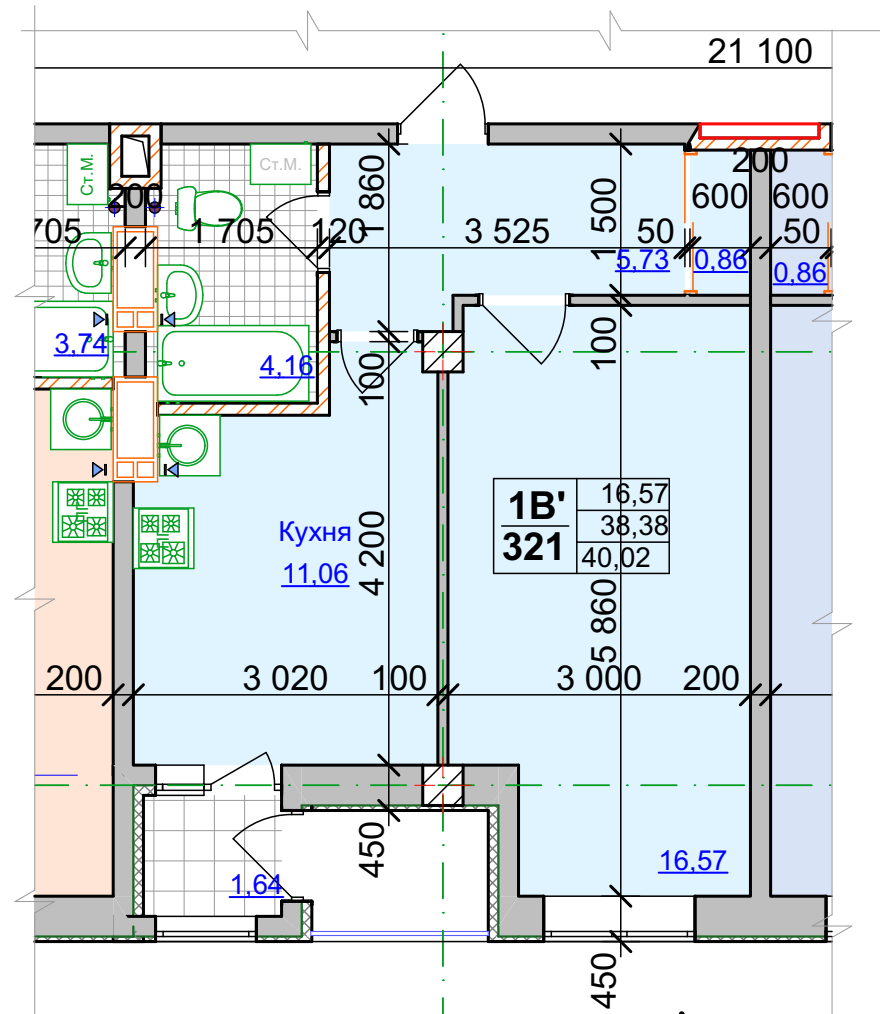

**Типовий план квартири 1А**  
Секція 6, поверх 2й, 3й, 5й, 6й, 7й

# План типового поверху

Секція 6, поверх 4й, 8й

Тип квартири	2Б	30,74	
Кількість кімнат у квартирі	66	59,80	
Порядковий номер квартири		63,13	
Житлова площа квартири			30,76
Площа квартири			61,16
Загальна площа квартири			62,84

Типовий план квартири 1А'  
Секція 6, поверх 4й, 8й

Типовий план квартири 1Б'  
Секція 6, поверх 4й, 8й

Типовий план квартири 1В  
Секція 6, поверх 4й, 8й

Типовий план квартири 1В'  
Секція 6, поверх 4й, 8й

Типовий план квартири 2Г  
Секція 6, поверх 4й, 8й

Типовий план квартири 1Б  
Секція 6, поверх 4й, 8й

Типовий план квартири 1А  
Секція 6, поверх 4й, 8й