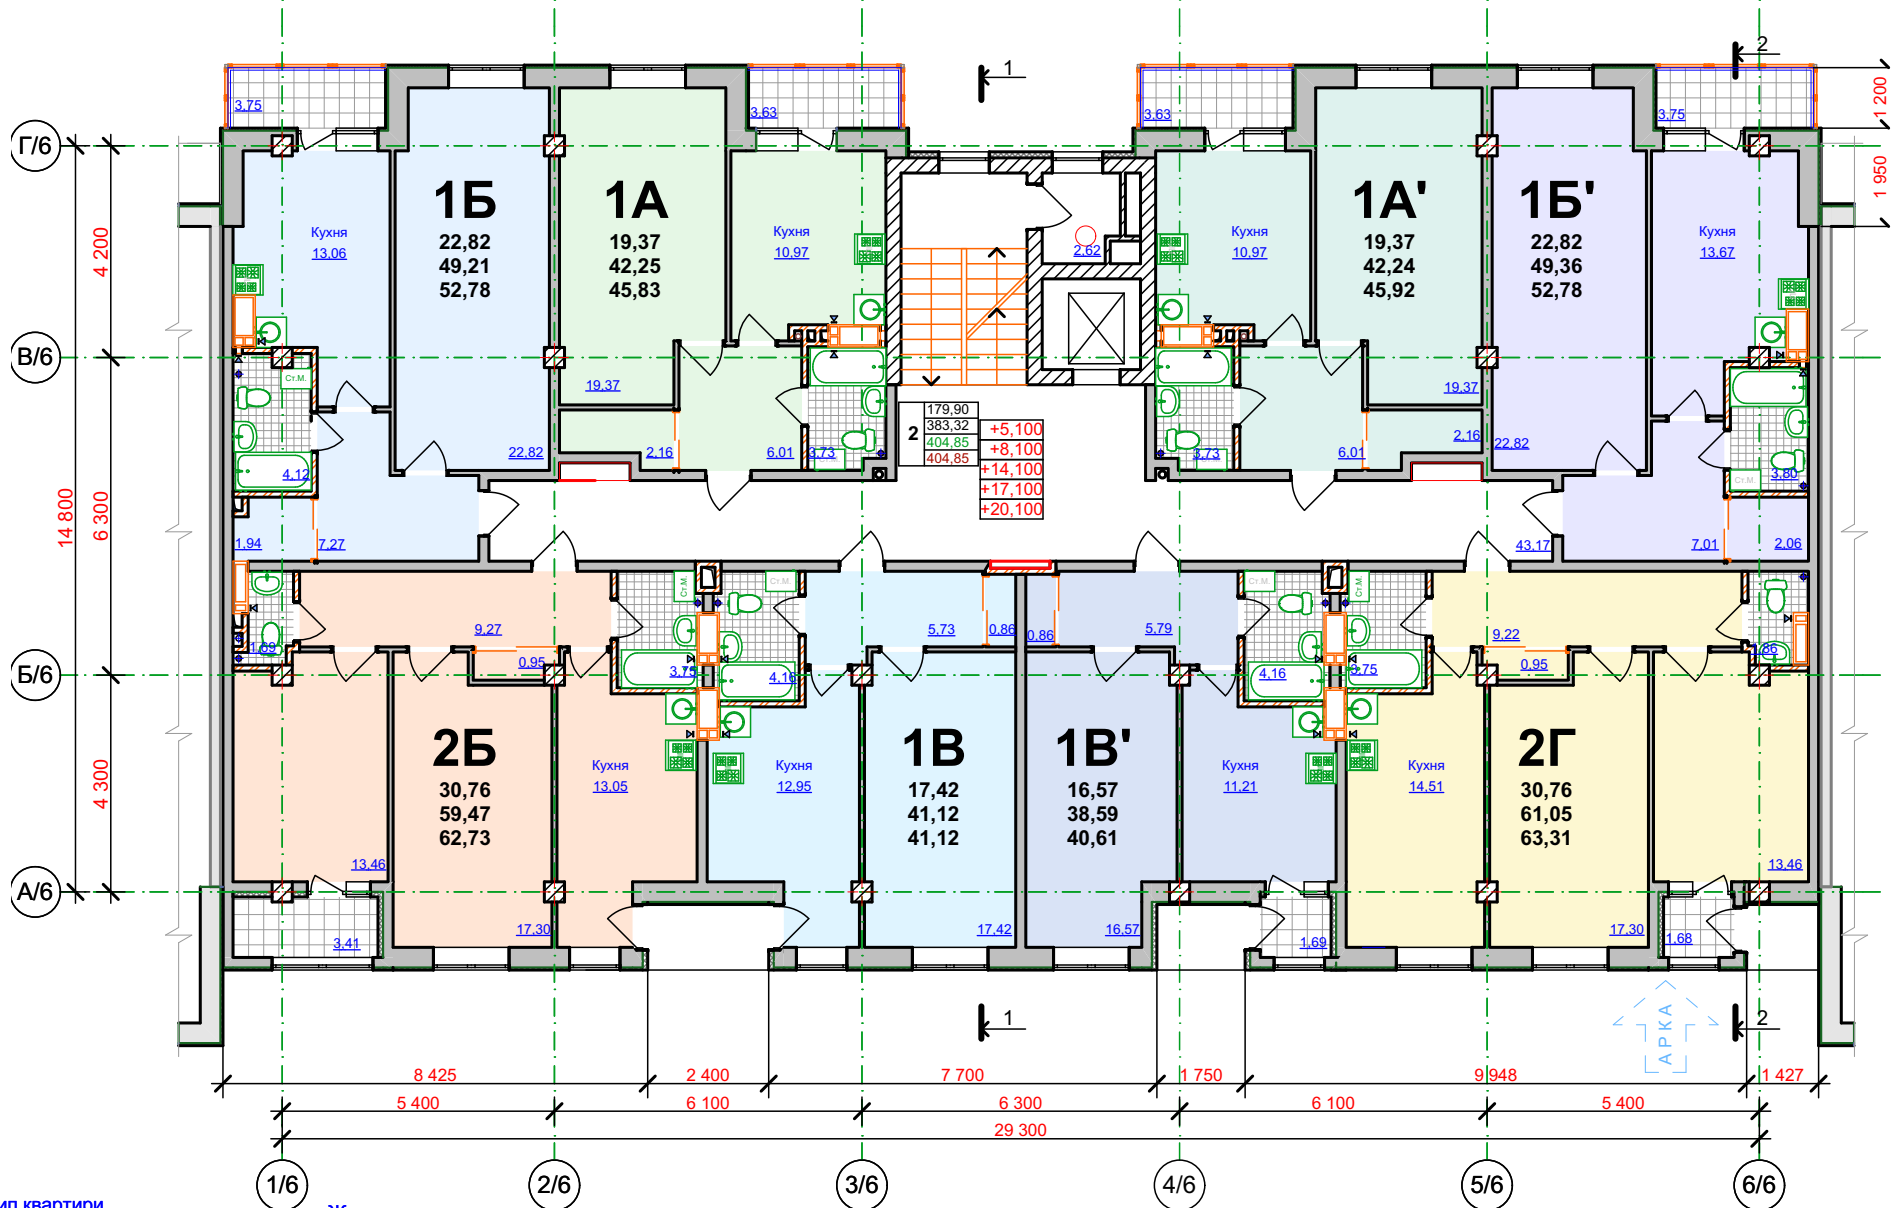

# План 1 поверху Секція 6

# План типового поверху

## Секція 6, поверх 2й, 3й, 5й, 6й та 7й

Тип квартири	2Б	30,74
Кількість кімнат у квартирі	66	59,80
Порядковий номер квартири		63,13
Житлова площа квартири		
Площа квартири		
Загальна площа квартири		

Типовий план квартири 1А'  
Секція 6, поверх 2й, 3й, 5й, 6й, 7й

**Типовий план квартири 1А**  
Секція 6, поверх 2й, 3й, 5й, 6й, 7й