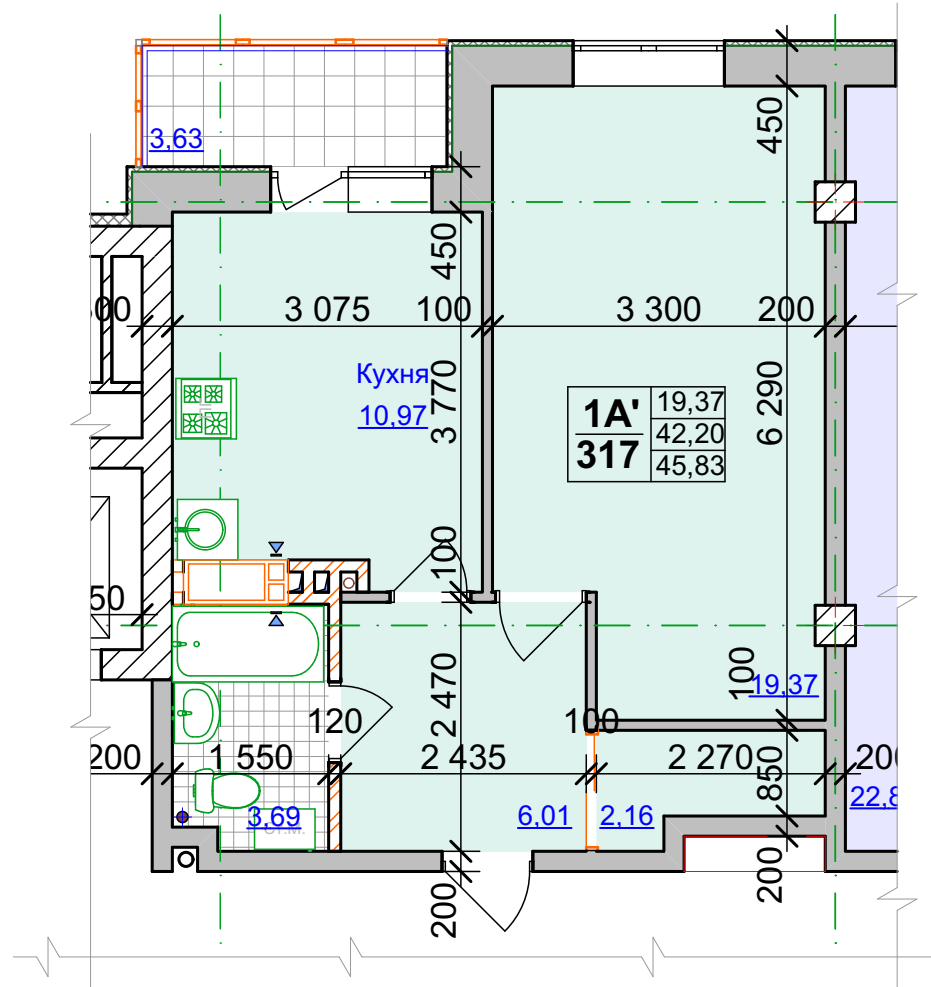

Типовий план квартири 1А'
Секція 6, поверх 4й, 8й