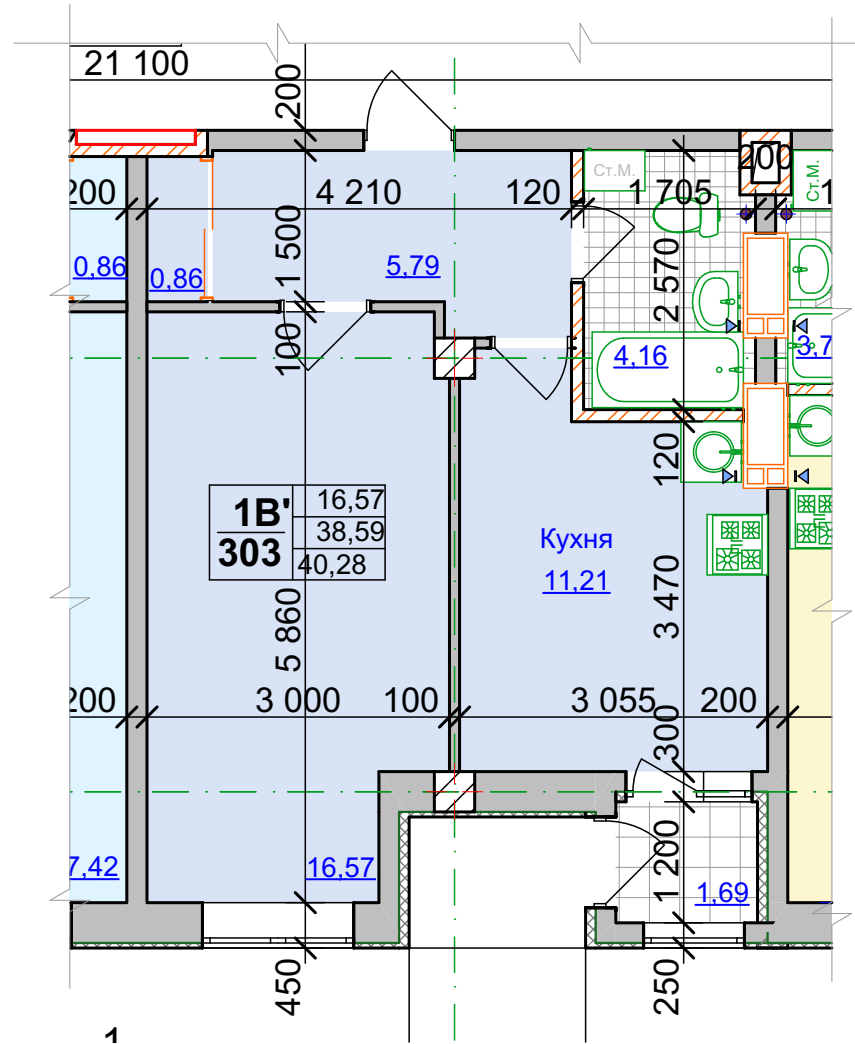

# План типового поверху

## Секція 6, поверх 2й, 3й, 5й, 6й та 7й

Тип квартири	2Б	30,74
Кількість кімнат у квартирі	66	59,80
Порядковий номер квартири		63,13
Житлова площа квартири		
Площа квартири		
Загальна площа квартири		

Типовий план квартири 1А'  
Секція 6, поверх 2й, 3й, 5й, 6й, 7й

**Типовий план квартири 2Б**  
Секція 6, поверх 2й, 3й, 5й, 6й, 7й

**Типовий план квартири 1В**  
 Секція 6, поверх 2й, 3й, 5й, 6й, 7й

**Типовий план квартири 1Б**  
 Секція 6, поверх 2й, 3й, 5й, 6й, 7й

**Типовий план квартири 1А**  
Секція 6, поверх 2й, 3й, 5й, 6й, 7й