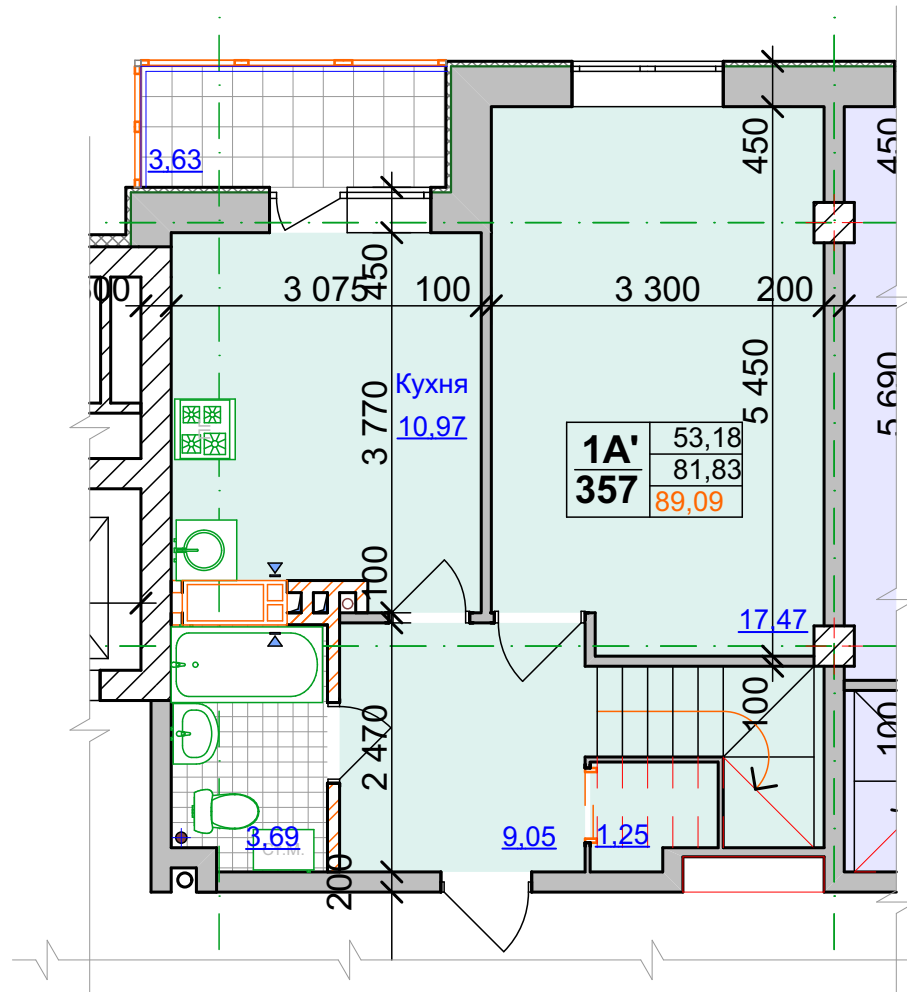

перший поверх 2х рівневої квартири 1А'
Секція 6, поверх 9й