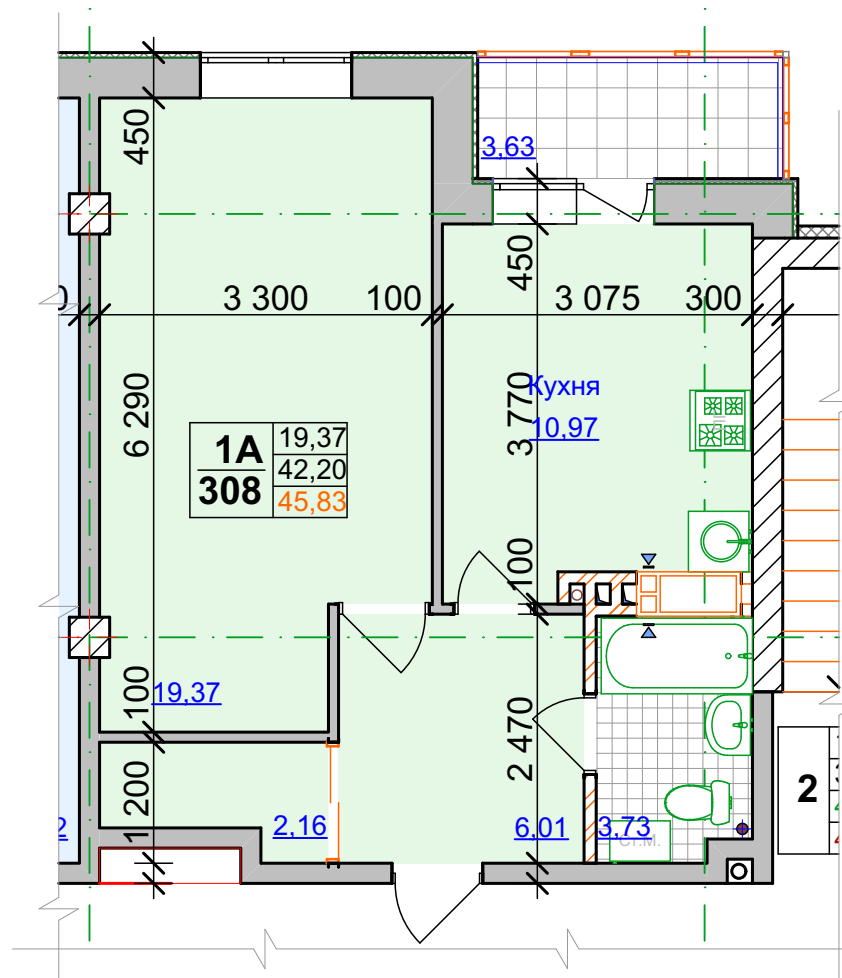

# План типового поверху

## Секція 6, поверх 2й, 3й, 5й, 6й та 7й

Тип квартири	2Б	30,74
Кількість кімнат у квартирі	66	59,80
Порядковий номер квартири		63,13
Житлова площа квартири		
Площа квартири		
Загальна площа квартири		

Типовий план квартири 1А'  
Секція 6, поверх 2й, 3й, 5й, 6й, 7й

**Типовий план квартири 2Б**  
Секція 6, поверх 2й, 3й, 5й, 6й, 7й

**Типовий план квартири 1В**  
 Секція 6, поверх 2й, 3й, 5й, 6й, 7й

**Типовий план квартири 1Б**  
 Секція 6, поверх 2й, 3й, 5й, 6й, 7й

**Типовий план квартири 1А**  
Секція 6, поверх 2й, 3й, 5й, 6й, 7й