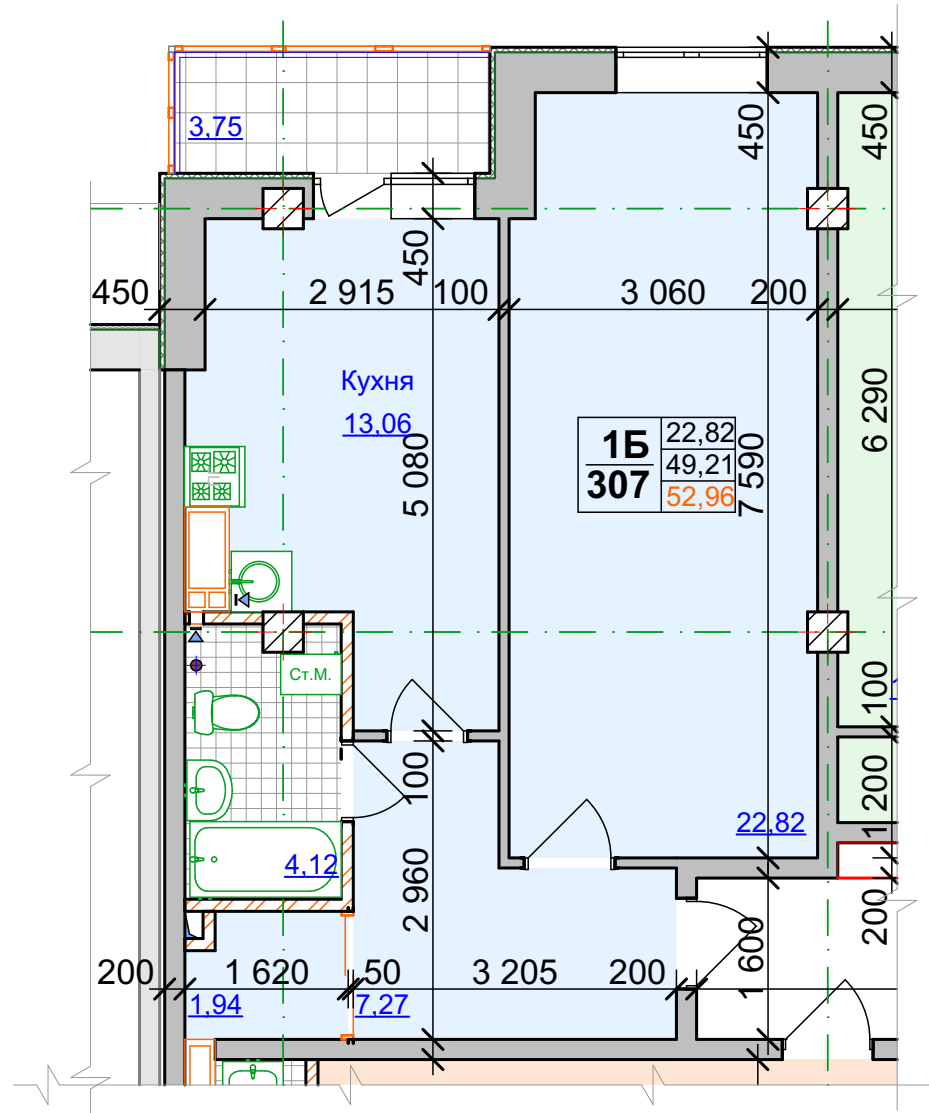

# План типового поверху

## Секція 6, поверх 2й, 3й, 5й, 6й та 7й

Тип квартири	2Б	30,74
Кількість кімнат у квартирі	66	59,80
Порядковий номер квартири		63,13
Житлова площа квартири		
Площа квартири		
Загальна площа квартири		

Типовий план квартири 1А'  
Секція 6, поверх 2й, 3й, 5й, 6й, 7й

**Типовий план квартири 2Б**  
Секція 6, поверх 2й, 3й, 5й, 6й, 7й

**Типовий план квартири 1В**  
 Секція 6, поверх 2й, 3й, 5й, 6й, 7й

**Типовий план квартири 1Б**  
 Секція 6, поверх 2й, 3й, 5й, 6й, 7й

**Типовий план квартири 1А**  
Секція 6, поверх 2й, 3й, 5й, 6й, 7й