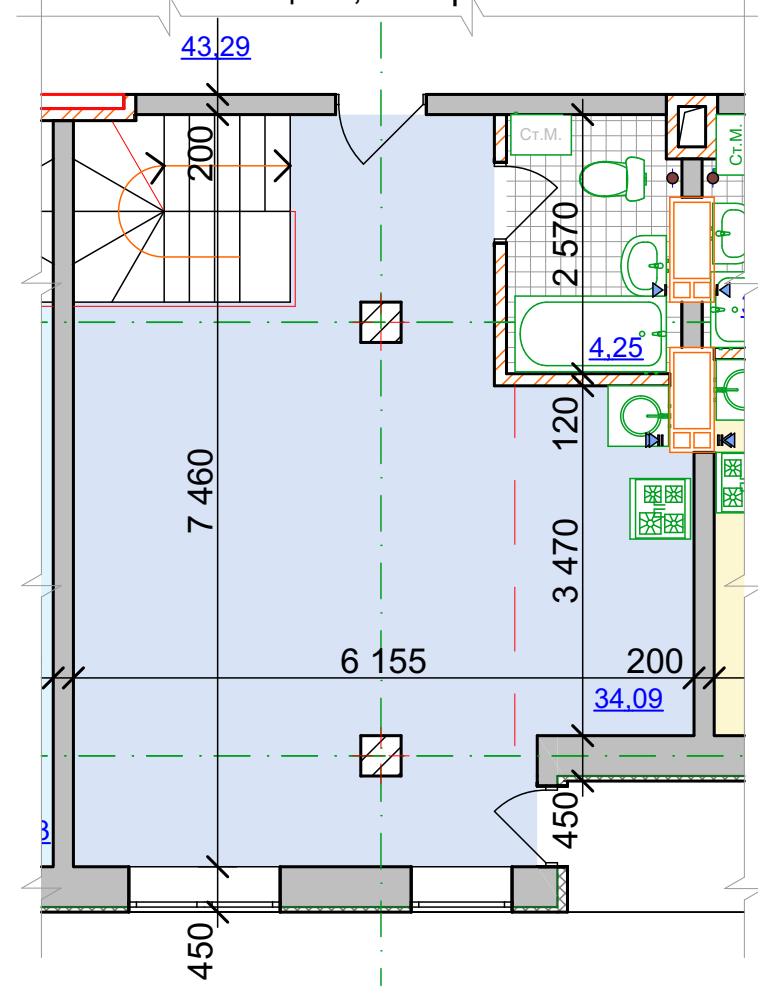

другий поверх 2х рівневої квартири 1В'
Секція 6, поверх 10й