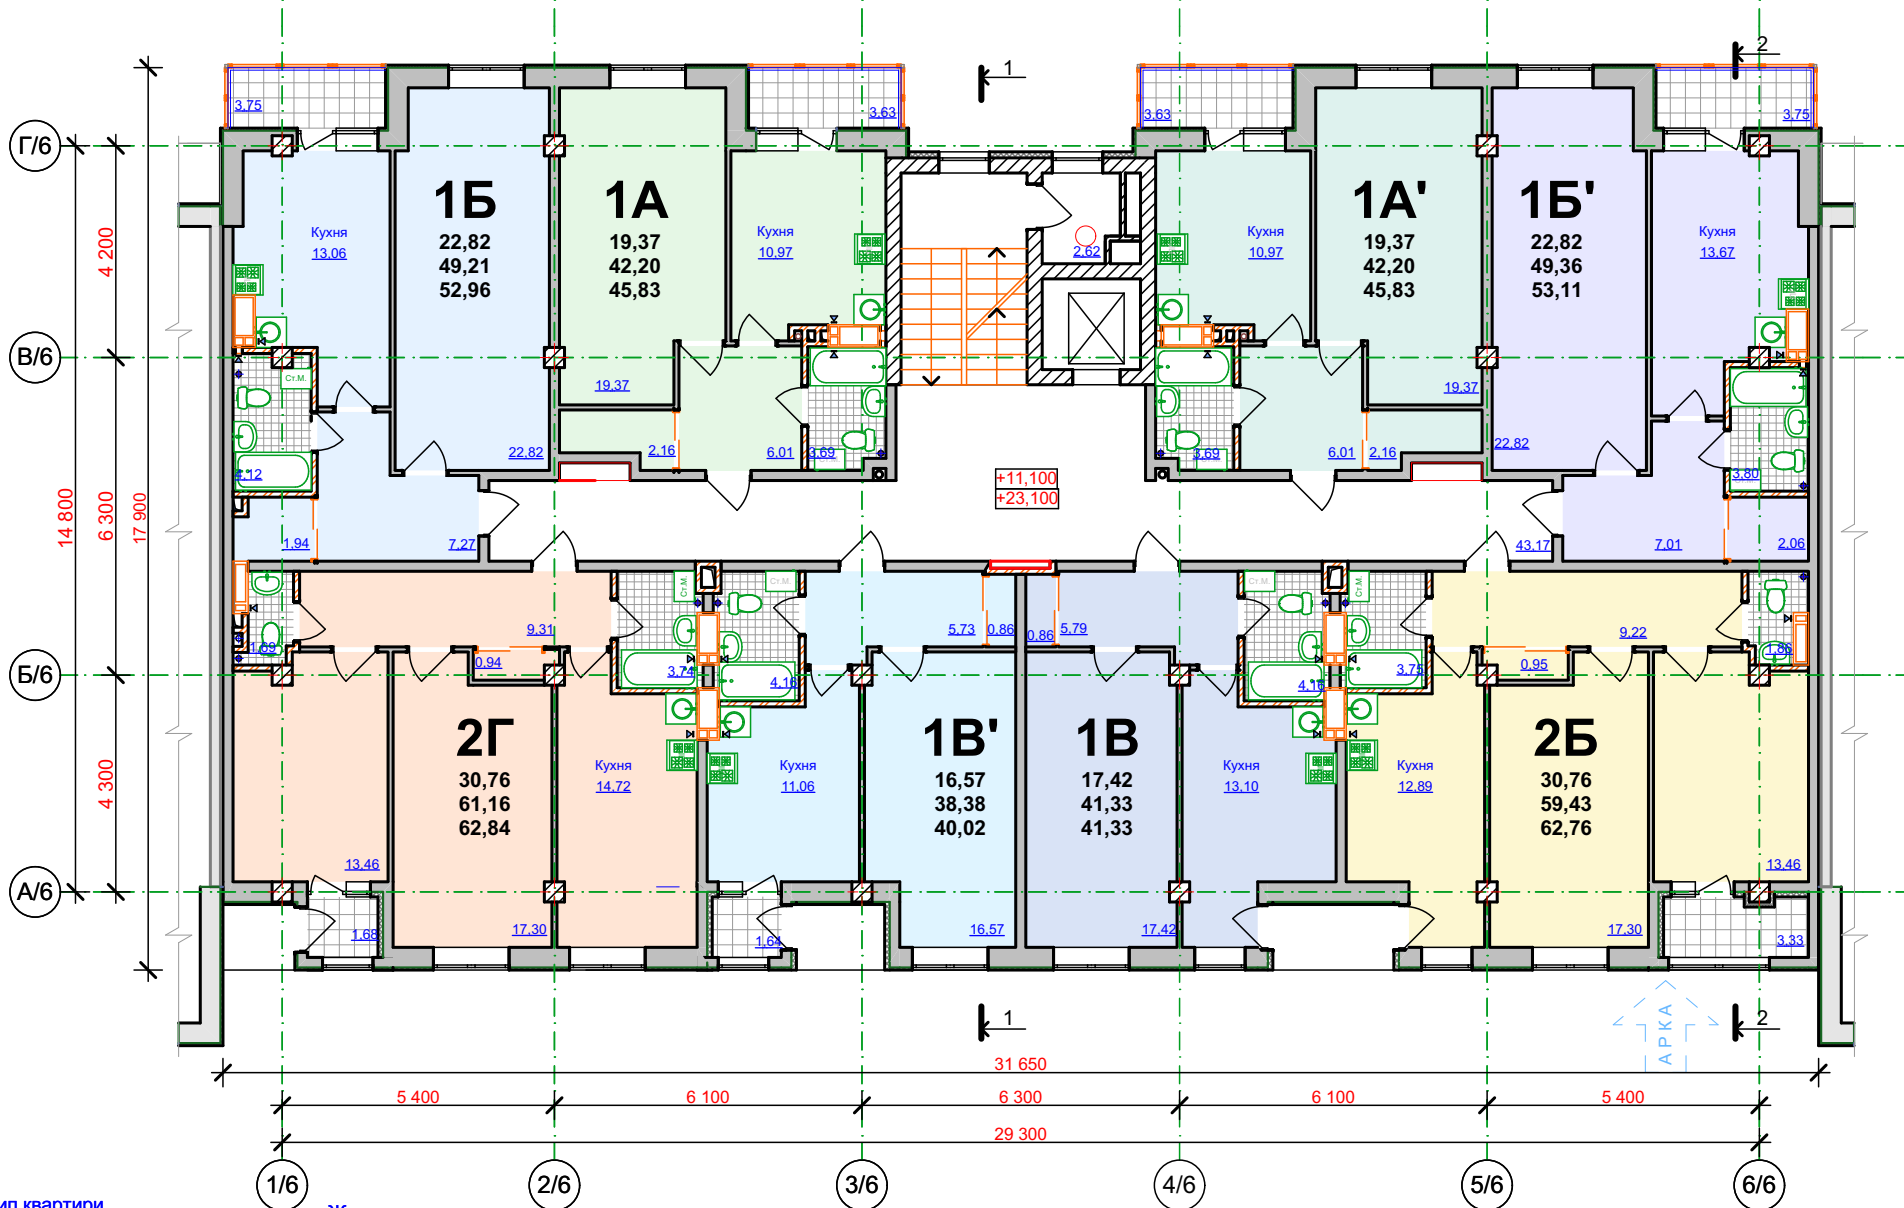

План типового поверху

Секція 6, поверх 4й, 8й

Тип квартири	2Б	30,74	
Кількість кімнат у квартирі	66	59,80	
Порядковий номер квартири		63,13	
Житлова площа квартири			30,76
Площа квартири			61,16
Загальна площа квартири			62,84