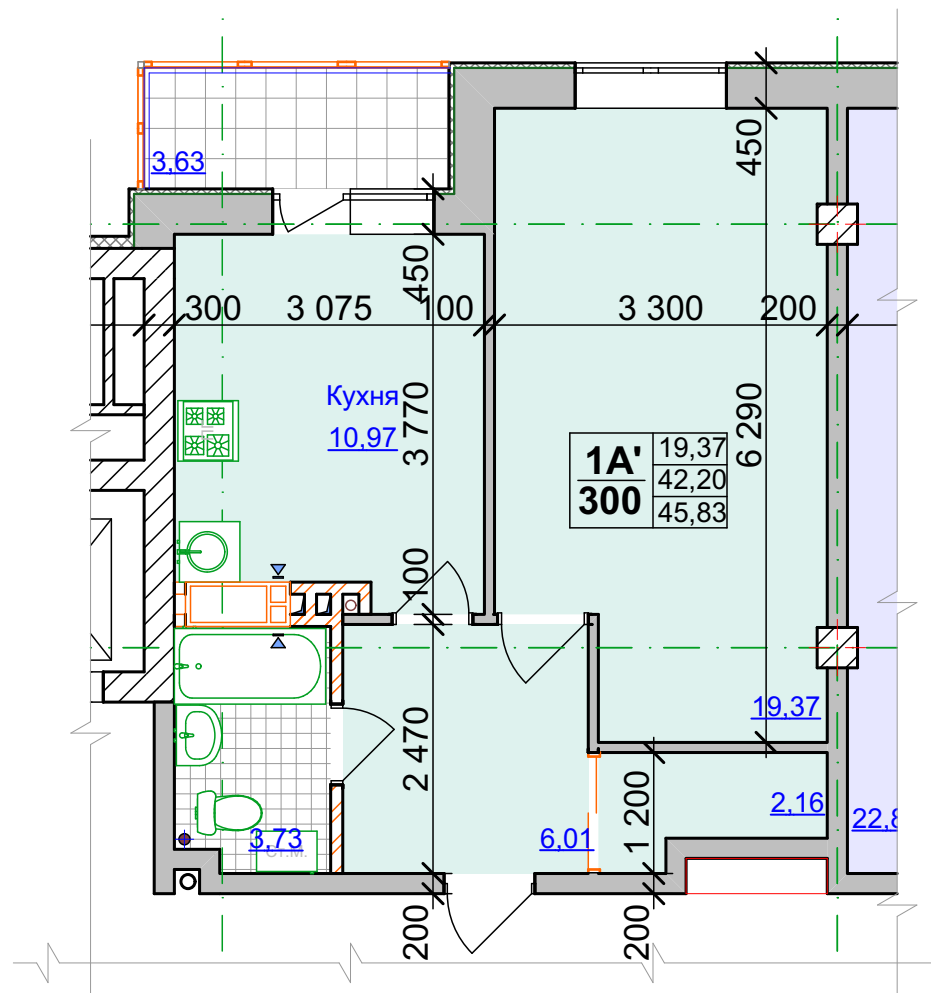

# План 1 поверху Секція 6

# План типового поверху

## Секція 6, поверх 2й, 3й, 5й, 6й та 7й

Тип квартири	2Б	30,74
Кількість кімнат у квартирі	66	59,80
Порядковий номер квартири		63,13
Житлова площа квартири		
Площа квартири		
Загальна площа квартири		

Типовий план квартири 1А'  
Секція 6, поверх 2й, 3й, 5й, 6й, 7й

**Типовий план квартири 1А**  
Секція 6, поверх 2й, 3й, 5й, 6й, 7й