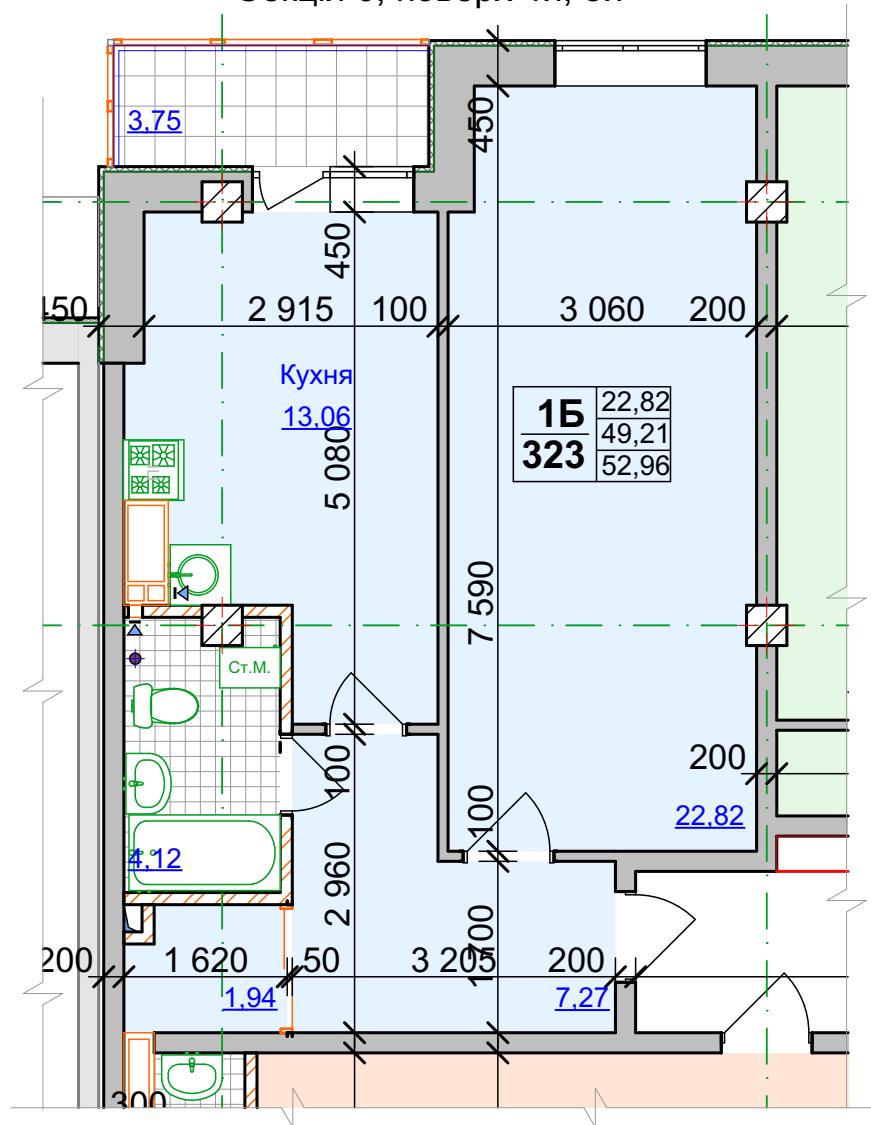

# План типового поверху

Секція 6, поверх 4й, 8й

Тип квартири	2Б	30,74	
Кількість кімнат у квартирі	66	59,80	
Порядковий номер квартири		63,13	
Житлова площа квартири			30,76
Площа квартири			61,16
Загальна площа квартири			62,84

Типовий план квартири 1А'  
Секція 6, поверх 4й, 8й

Типовий план квартири 1Б'  
Секція 6, поверх 4й, 8й

Типовий план квартири 1В  
Секція 6, поверх 4й, 8й

Типовий план квартири 1В'  
Секція 6, поверх 4й, 8й

Типовий план квартири 2Г  
Секція 6, поверх 4й, 8й

Типовий план квартири 1Б  
Секція 6, поверх 4й, 8й

Типовий план квартири 1А  
Секція 6, поверх 4й, 8й

# План першого поверху двурівневих квартир