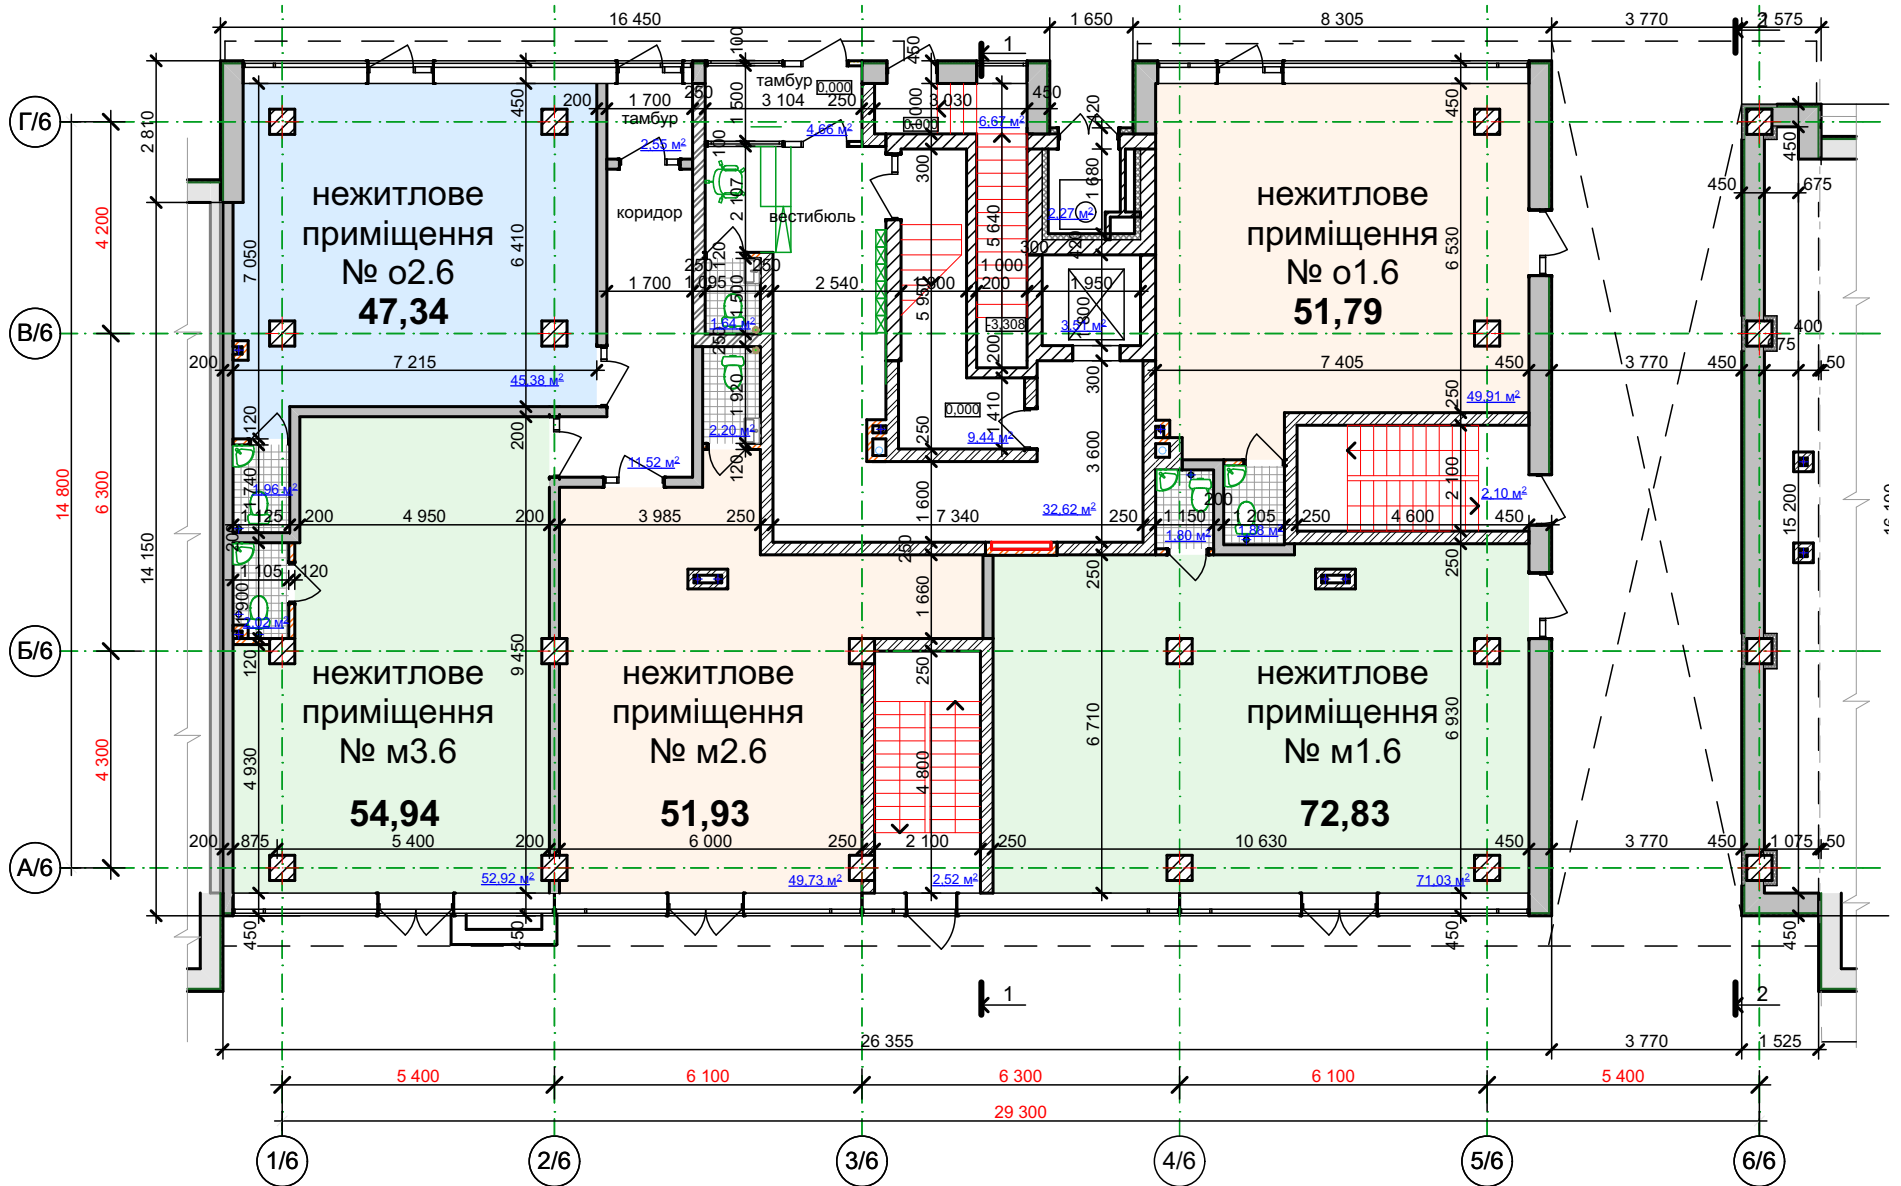

# План 1 поверху Секція 6

# План типового поверху

## Секція 6, поверх 2й, 3й, 5й, 6й та 7й

Тип квартири	2Б	30,74
Кількість кімнат у квартирі	66	59,80
Порядковий номер квартири		63,13
Житлова площа квартири		
Площа квартири		
Загальна площа квартири		

Типовий план квартири 1А'  
Секція 6, поверх 2й, 3й, 5й, 6й, 7й