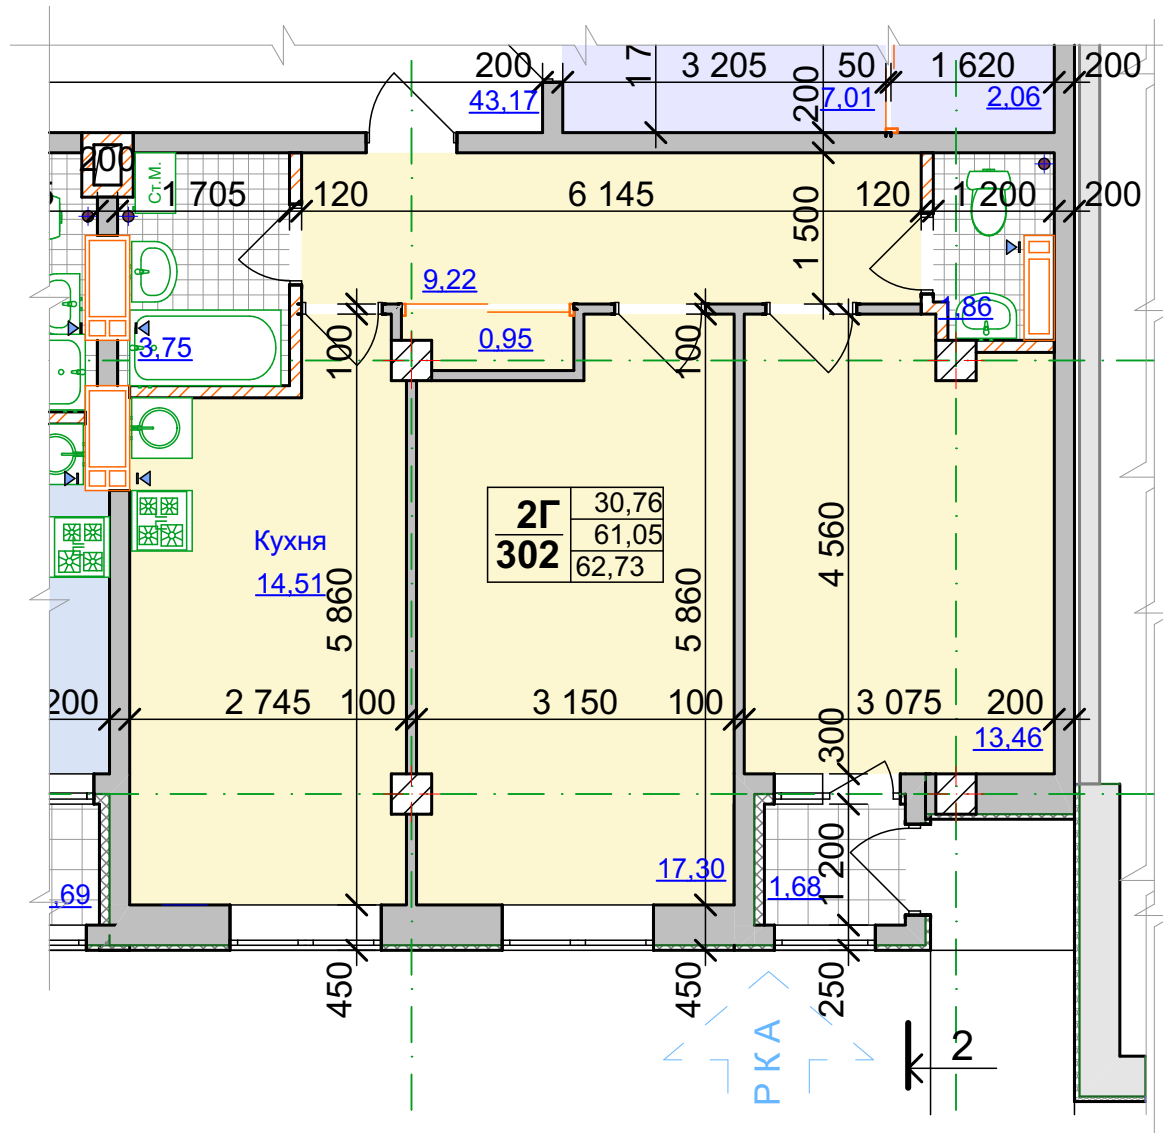

# План типового поверху

## Секція 6, поверх 2й, 3й, 5й, 6й та 7й

Тип квартири	2Б	30,74
Кількість кімнат у квартирі	66	59,80
Порядковий номер квартири		63,13
Житлова площа квартири		
Площа квартири		
Загальна площа квартири		

Типовий план квартири 1А'  
Секція 6, поверх 2й, 3й, 5й, 6й, 7й

**Типовий план квартири 2Б**  
Секція 6, поверх 2й, 3й, 5й, 6й, 7й

**Типовий план квартири 1В**  
 Секція 6, поверх 2й, 3й, 5й, 6й, 7й

**Типовий план квартири 1Б**  
 Секція 6, поверх 2й, 3й, 5й, 6й, 7й

**Типовий план квартири 1А**  
Секція 6, поверх 2й, 3й, 5й, 6й, 7й