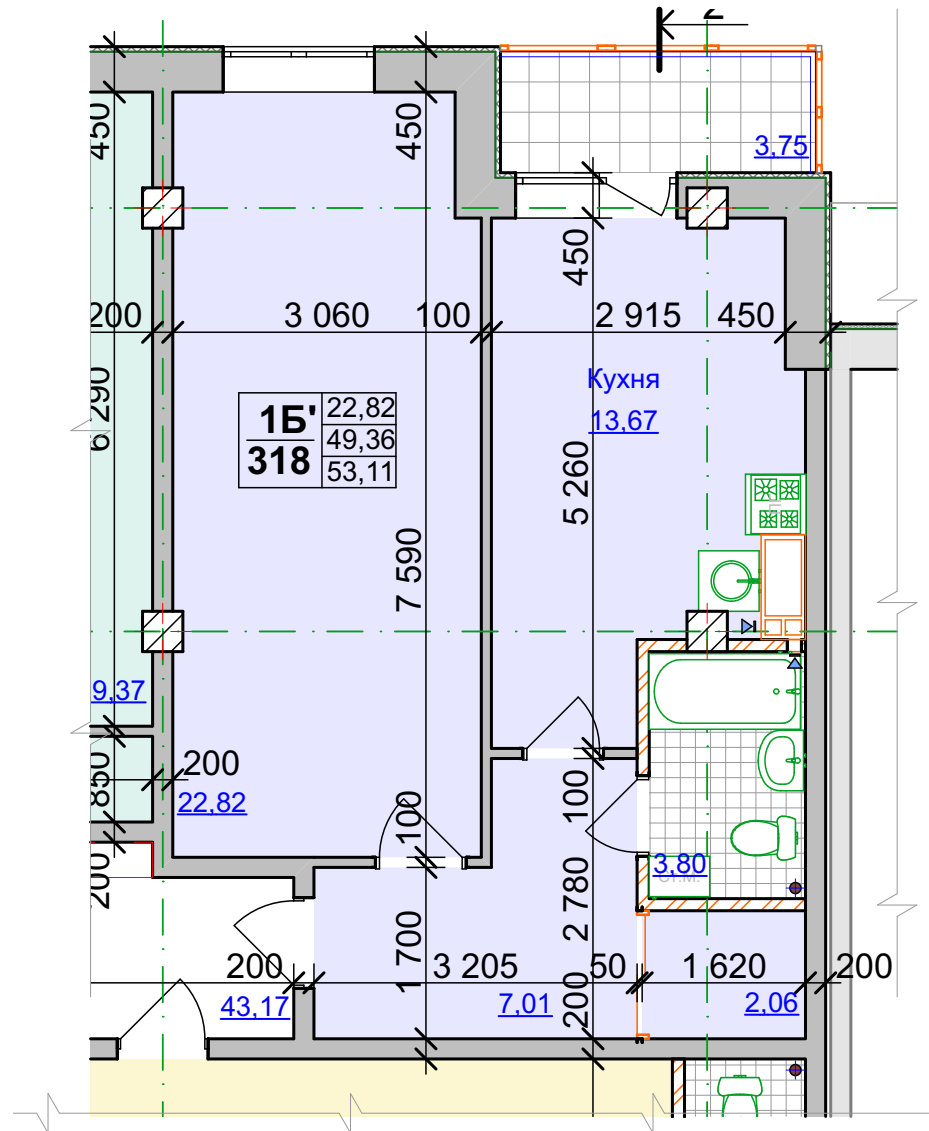

Типовий план квартири 1Б'
Секція 6, поверх 4й, 8й