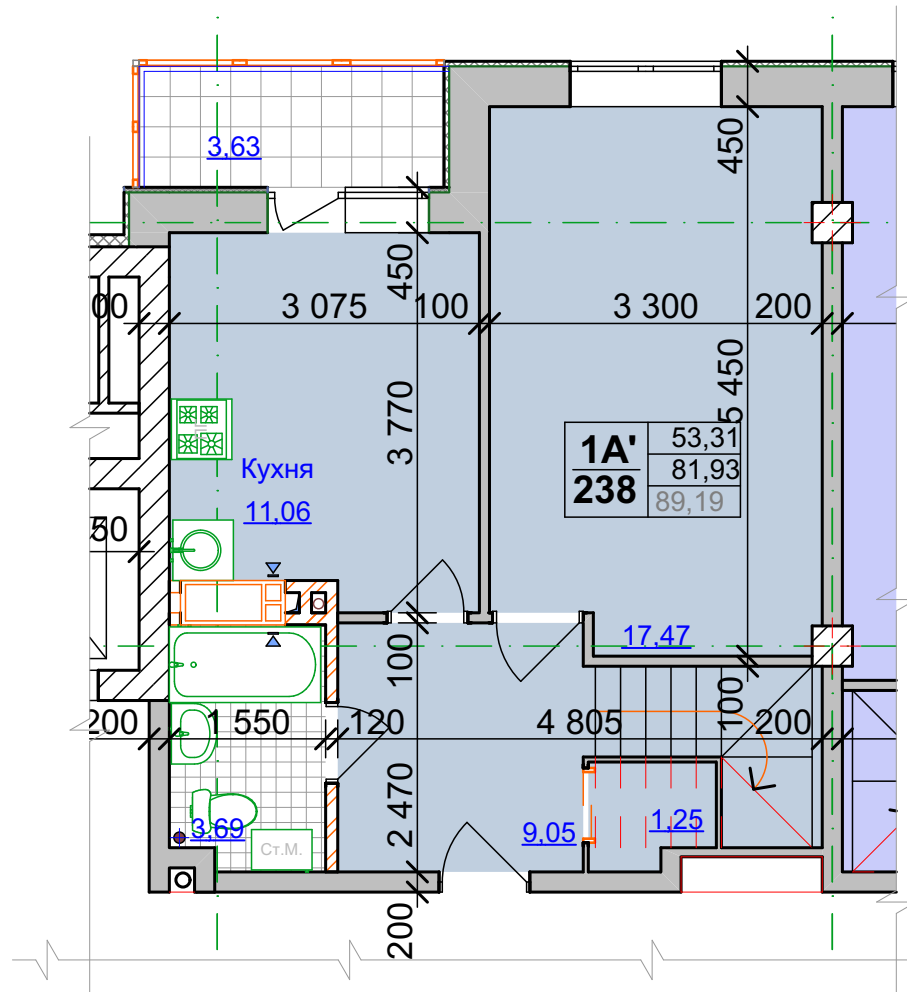

План другого поверху двухрівневих квартир

Секція 4, поверх 10й

Тип квартири

Кількість кімнат у квартирі

Порядковий номер квартири

2Б	30,74
66	59,80
	63,13

Житлова площа квартири

Площа квартири

Загальна площа квартири

перший поверх 2х рівневої квартири 1А'
Секція 4, поверх 9й

другий поверх 2х рівневої квартири 1А'
Секція 4, поверх 10й

перший поверх 2х рівневої квартири 2Б'

Секція 4, поверх 9й

другий поверх 2х рівневої квартири 2Б'