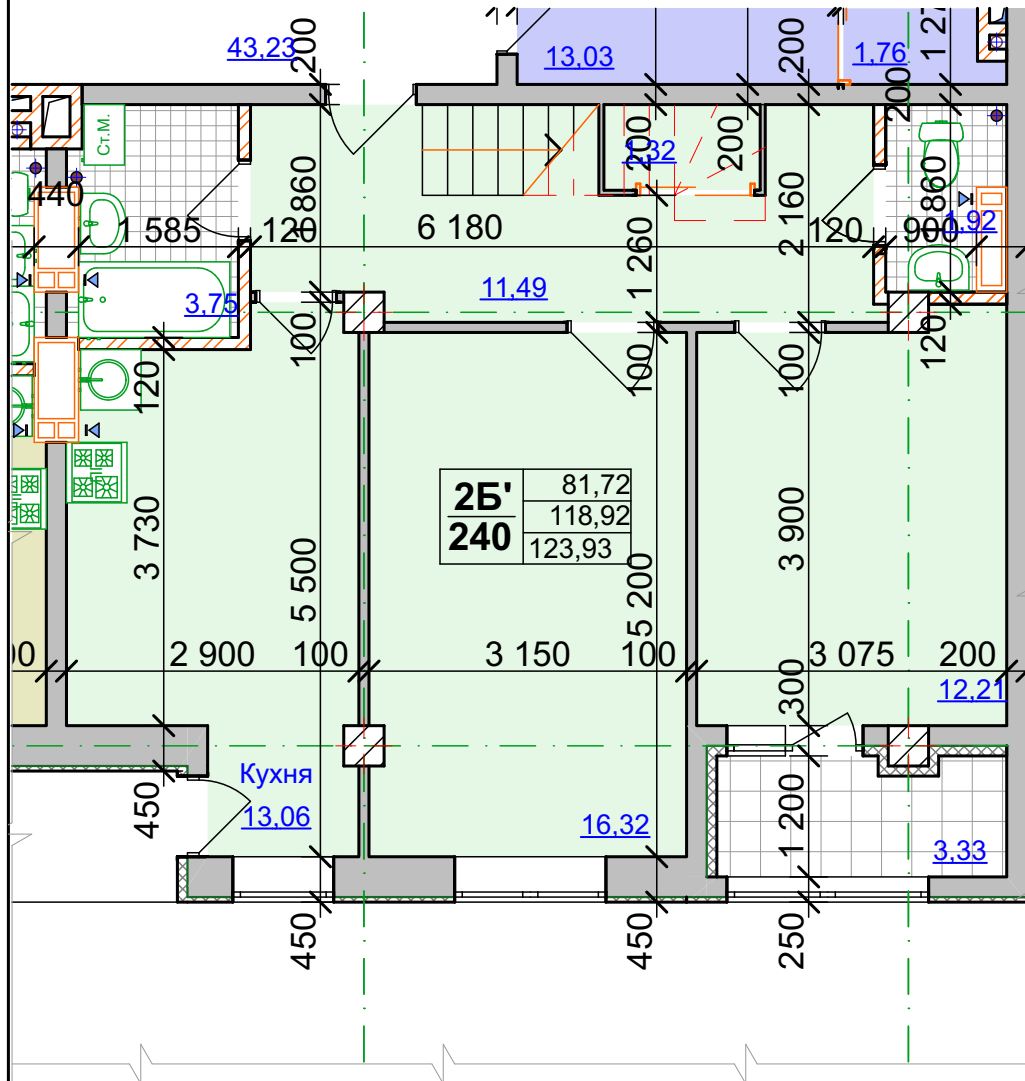

План другого поверху двухрівневих квартир

Секція 4, поверх 10й

Тип квартири

Кількість кімнат у квартирі

Порядковий номер квартири

2Б	30,74
66	59,80
	63,13

Житлова площа квартири

Площа квартири

Загальна площа квартири

перший поверх 2х рівневої квартири 1А'
Секція 4, поверх 9й

другий поверх 2х рівневої квартири 1А'
Секція 4, поверх 10й

перший поверх 2х рівневої квартири 2Б'

Секція 4, поверх 9й

другий поверх 2х рівневої квартири 2Б'

Секція 4, поверх 10й

перший поверх 2х рівневої квартири 1В
Секція 4, поверх 9й

другий поверх 2х рівневої квартири 1В
Секція 4, поверх 10й

перший поверх 2х рівневої квартири 1Б
Секція 4, поверх 9й

другий поверх 2х рівневої квартири 1Б
Секція 4, поверх 10й

перший поверх 2х рівневої квартири 1А
Секція 4, поверх 9й

другий поверх 2х рівневої квартири 1А
Секція 4, поверх 10й