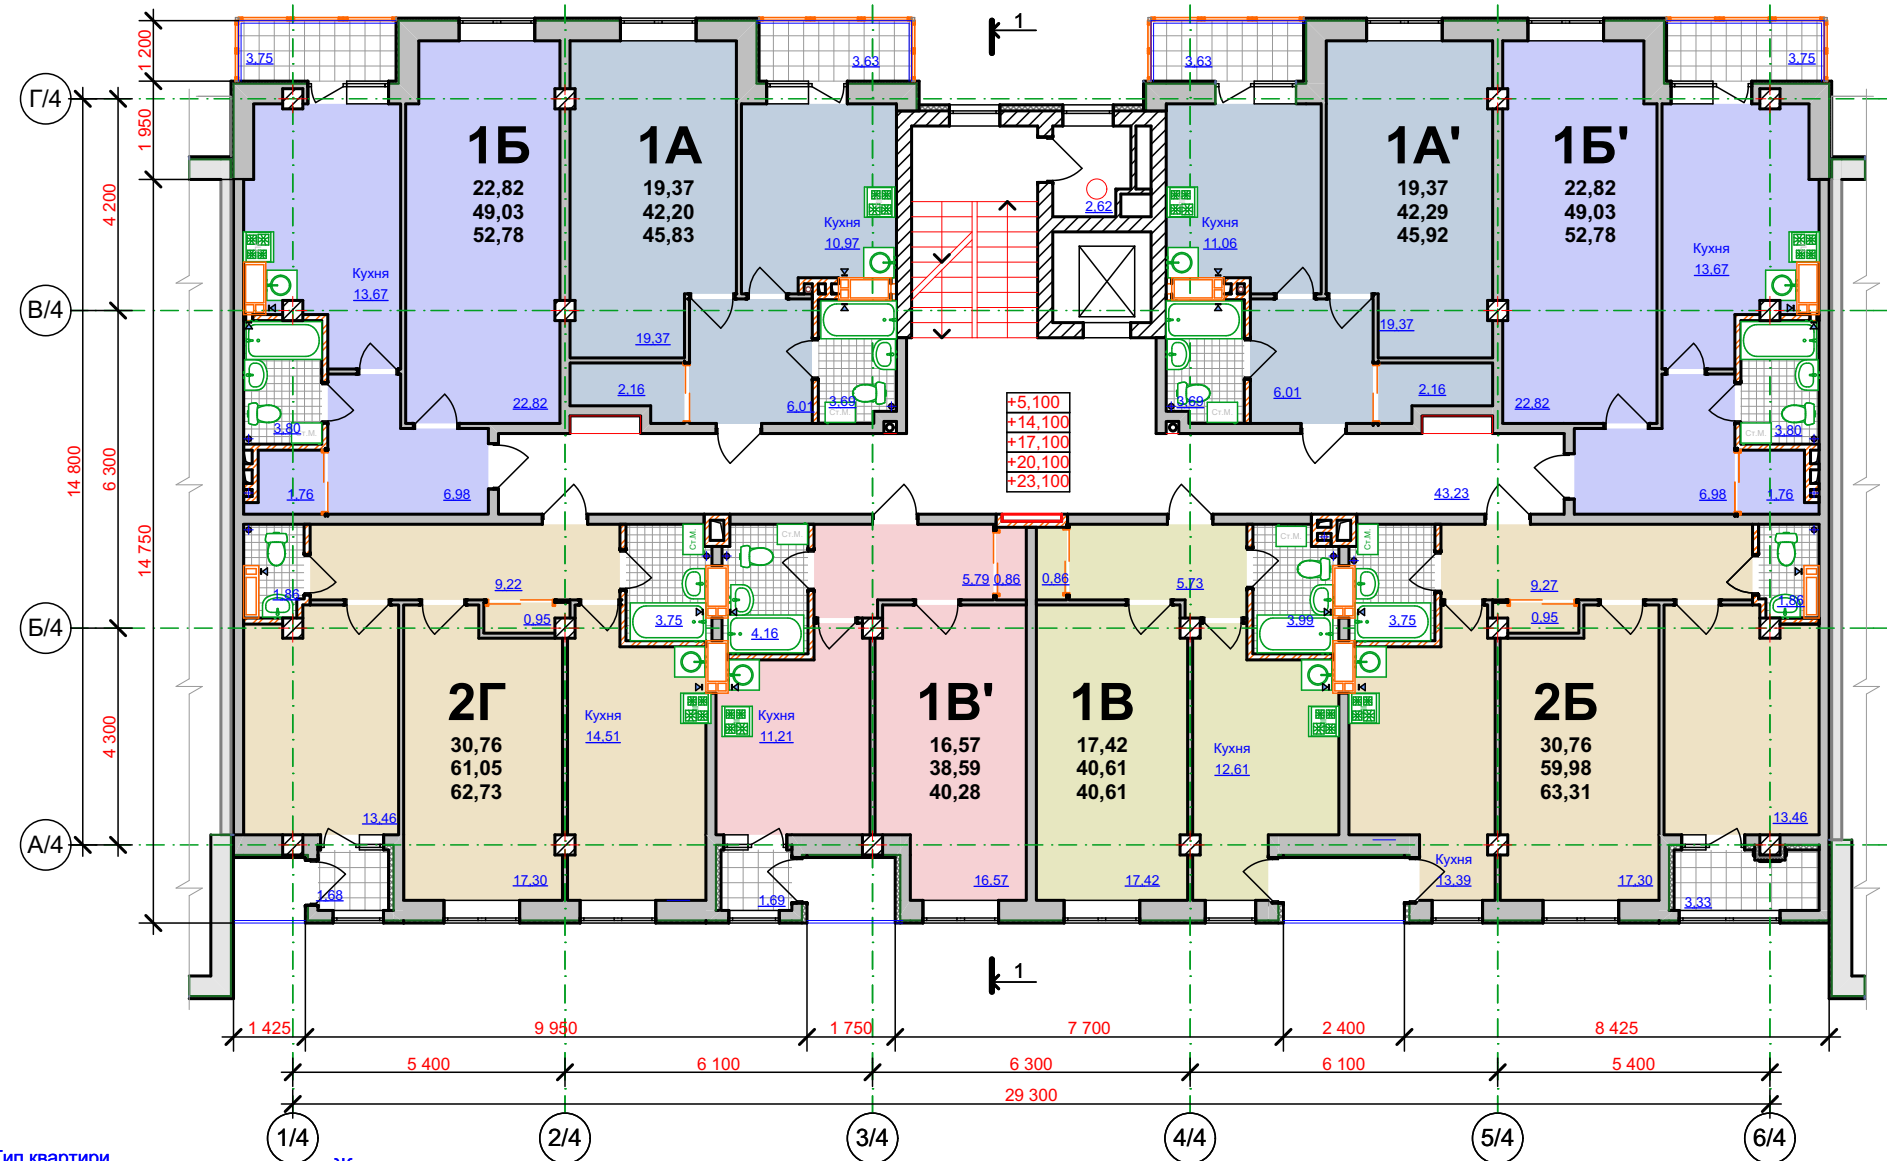

План 1 поверху Секція 4

План типового поверху

Секція 4, поверх 2й, 5й, 6й, 7й та 8й

Тип квартири	2Б	30,74
Кількість кімнат у квартирі	66	59,80
Порядковий номер квартири		63,13
Житлова площа квартири		
Площа квартири		
Загальна площа квартири		

Типовий план квартири 1А'
Секція 4, поверх 2й, 5й, 6й, 7й та 8й

Типовий план квартири 1Б'
Секція 4, поверх 2й, 5й, 6й, 7й та 8й

Типовий план квартири 2Б
Секція 4, поверх 2й, 5й, 6й, 7й та 8й

Типовий план квартири 1В
Секція 4, поверх 2й, 5й, 6й, 7й та 8й

Типовий план квартири 1В'
Секція 4, поверх 2й, 5й, 6й, 7й та 8й

Типовий план квартири 1Б
Секція 4, поверх 2й, 5й, 6й, 7й та 8й

Типовий план квартири 1А
Секція 4, поверх 2й, 5й, 6й та 8й

План типового поверху

Секція 4, поверх 3й та 4й

Тип квартири	2Б	30,74	Житлова площа квартири
Кількість кімнат у квартирі	66	59,80	Площа квартири
Порядковий номер квартири		63,13	Загальна площа квартири

Типовий план квартири 2Б
Секція 4, поверх 2й, 5й, 6й, 7й та 8й