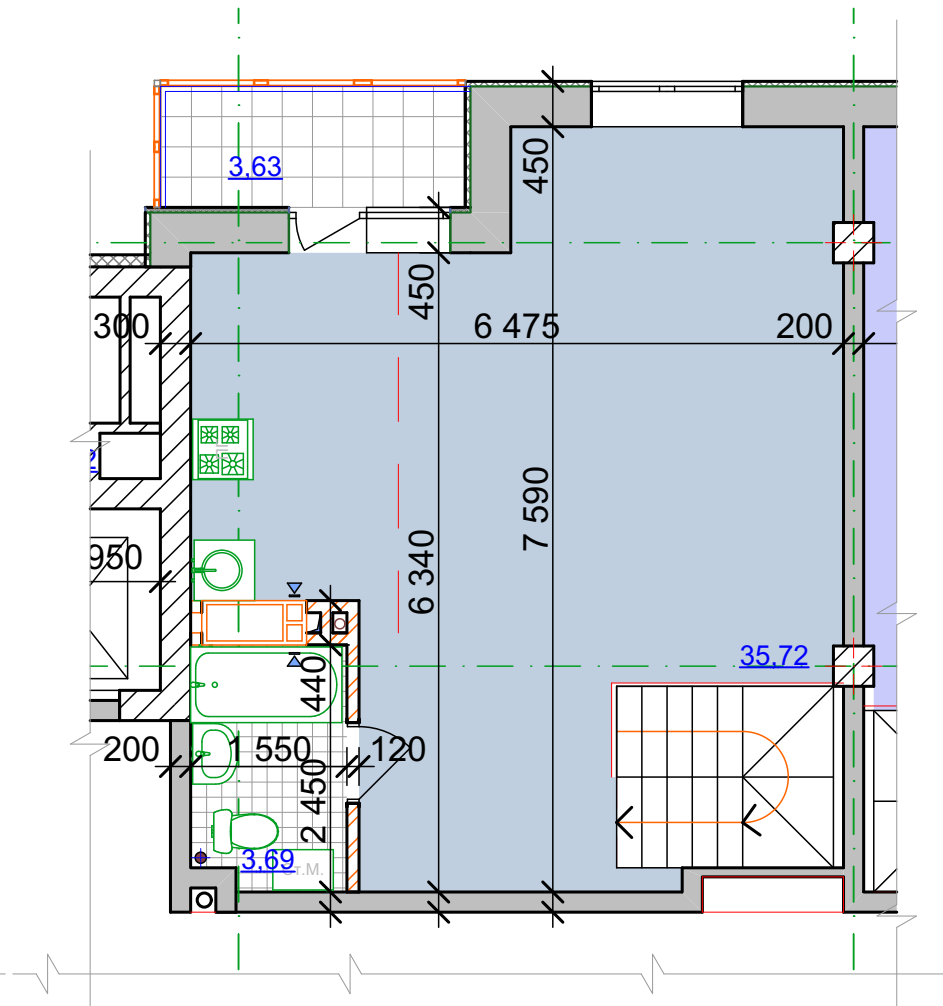

План другого поверху двухрівневих квартир

Секція 4, поверх 10й

Тип квартири

Кількість кімнат у квартирі

Порядковий номер квартири

2Б	30,74
66	59,80
	63,13

Житлова площа квартири

Площа квартири

Загальна площа квартири

перший поверх 2х рівневої квартири 1А'
Секція 4, поверх 9й

другий поверх 2х рівневої квартири 1А'
Секція 4, поверх 10й

перший поверх 2х рівневої квартири 2Б'

Секція 4, поверх 9й

другий поверх 2х рівневої квартири 2Б'