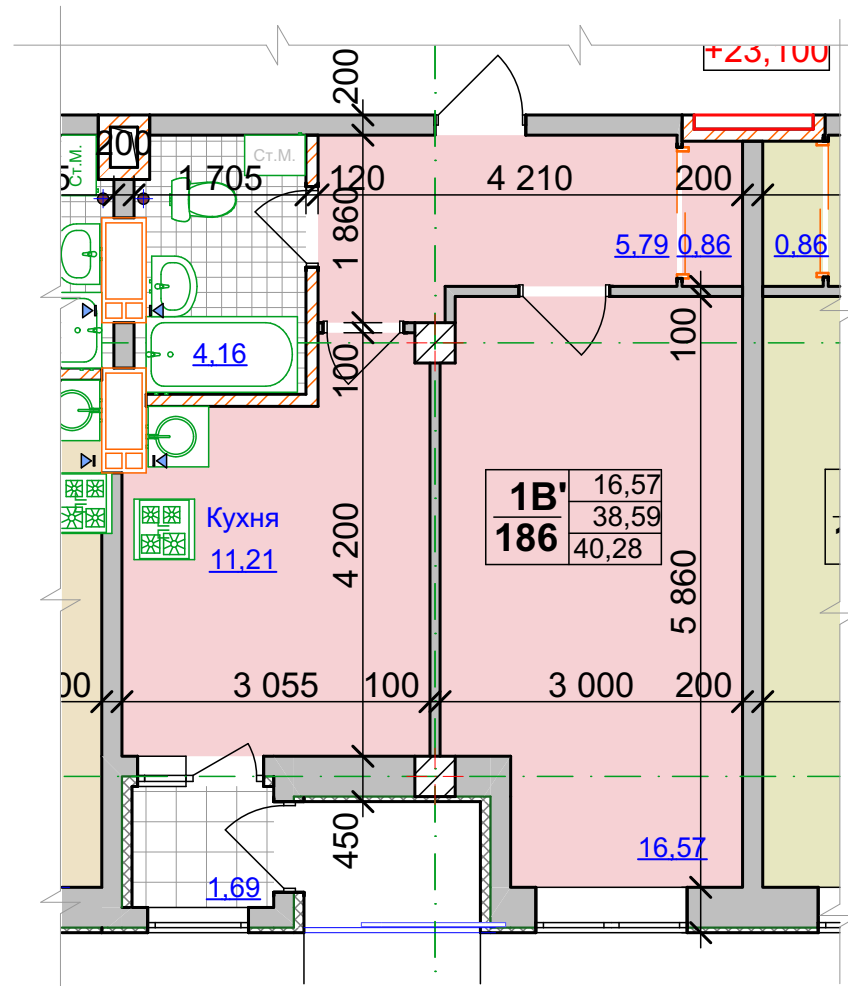

План 1 поверху Секція 4

План типового поверху

Секція 4, поверх 2й, 5й, 6й, 7й та 8й

Тип квартири	2Б	30,74
Кількість кімнат у квартирі	66	59,80
Порядковий номер квартири		63,13
Житлова площа квартири		
Площа квартири		
Загальна площа квартири		

Типовий план квартири 1А'
Секція 4, поверх 2й, 5й, 6й, 7й та 8й

Типовий план квартири 1Б'
Секція 4, поверх 2й, 5й, 6й, 7й та 8й

Типовий план квартири 2Б
Секція 4, поверх 2й, 5й, 6й, 7й та 8й

Типовий план квартири 1В
Секція 4, поверх 2й, 5й, 6й, 7й та 8й

Типовий план квартири 1В'
Секція 4, поверх 2й, 5й, 6й, 7й та 8й

Типовий план квартири 1Б
Секція 4, поверх 2й, 5й, 6й, 7й та 8й

Типовий план квартири 1А
Секція 4, поверх 2й, 5й, 6й та 8й

План типового поверху

Секція 4, поверх 3й та 4й

Тип квартири	2Б	30,74	Житлова площа квартири
Кількість кімнат у квартирі	66	59,80	Площа квартири
Порядковий номер квартири		63,13	Загальна площа квартири

Типовий план квартири 2Б
Секція 4, поверх 2й, 5й, 6й, 7й та 8й