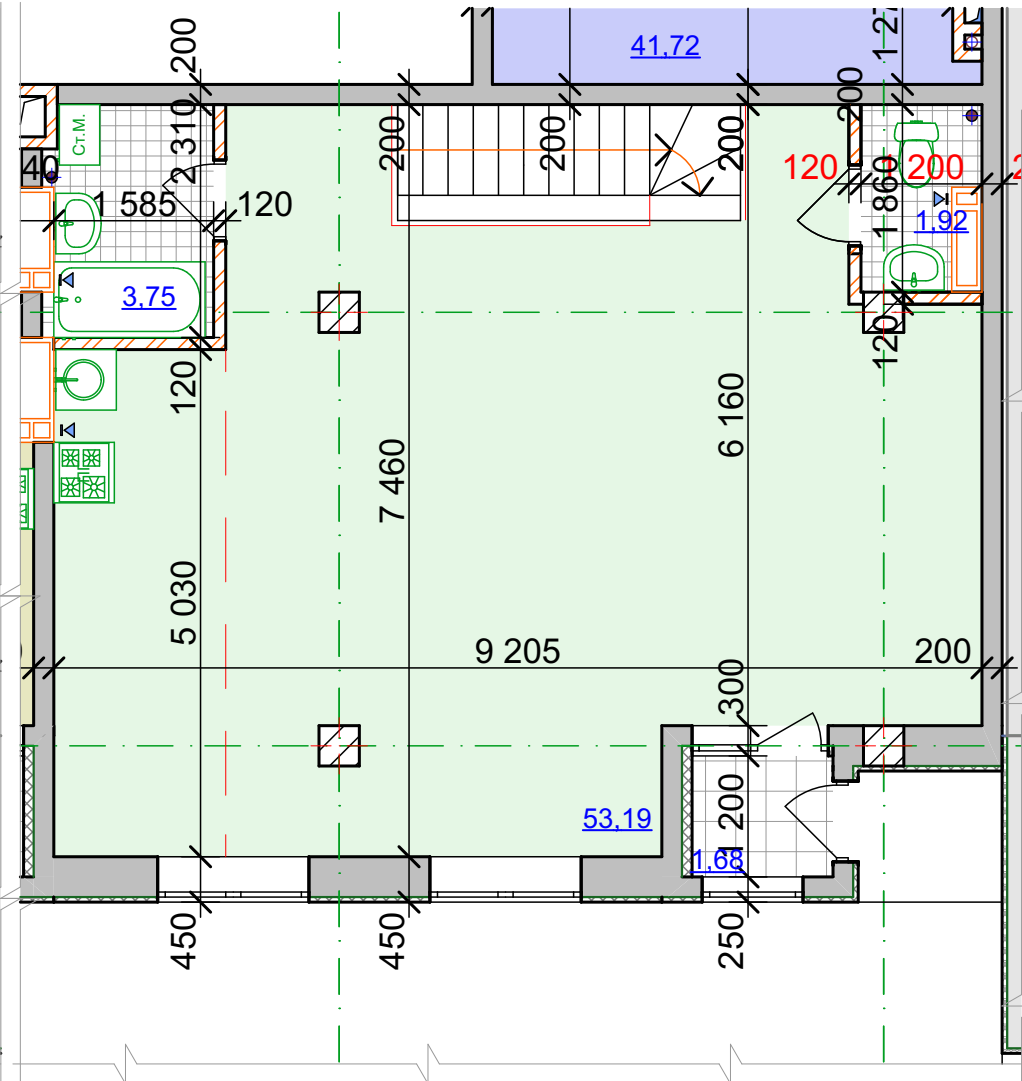

План другого поверху двухрівневих квартир

Секція 4, поверх 10й

Тип квартири

Кількість кімнат у квартирі

Порядковий номер квартири

2Б	30,74
66	59,80
	63,13

Житлова площа квартири

Площа квартири

Загальна площа квартири

перший поверх 2х рівневої квартири 1А'
Секція 4, поверх 9й

другий поверх 2х рівневої квартири 1А'
Секція 4, поверх 10й

перший поверх 2х рівневої квартири 2Б'

Секція 4, поверх 9й

другий поверх 2х рівневої квартири 2Б'

Секція 4, поверх 10й

перший поверх 2х рівневої квартири 1В
Секція 4, поверх 9й

другий поверх 2х рівневої квартири 1В
Секція 4, поверх 10й

перший поверх 2х рівневої квартири 1Б
Секція 4, поверх 9й

другий поверх 2х рівневої квартири 1Б
Секція 4, поверх 10й