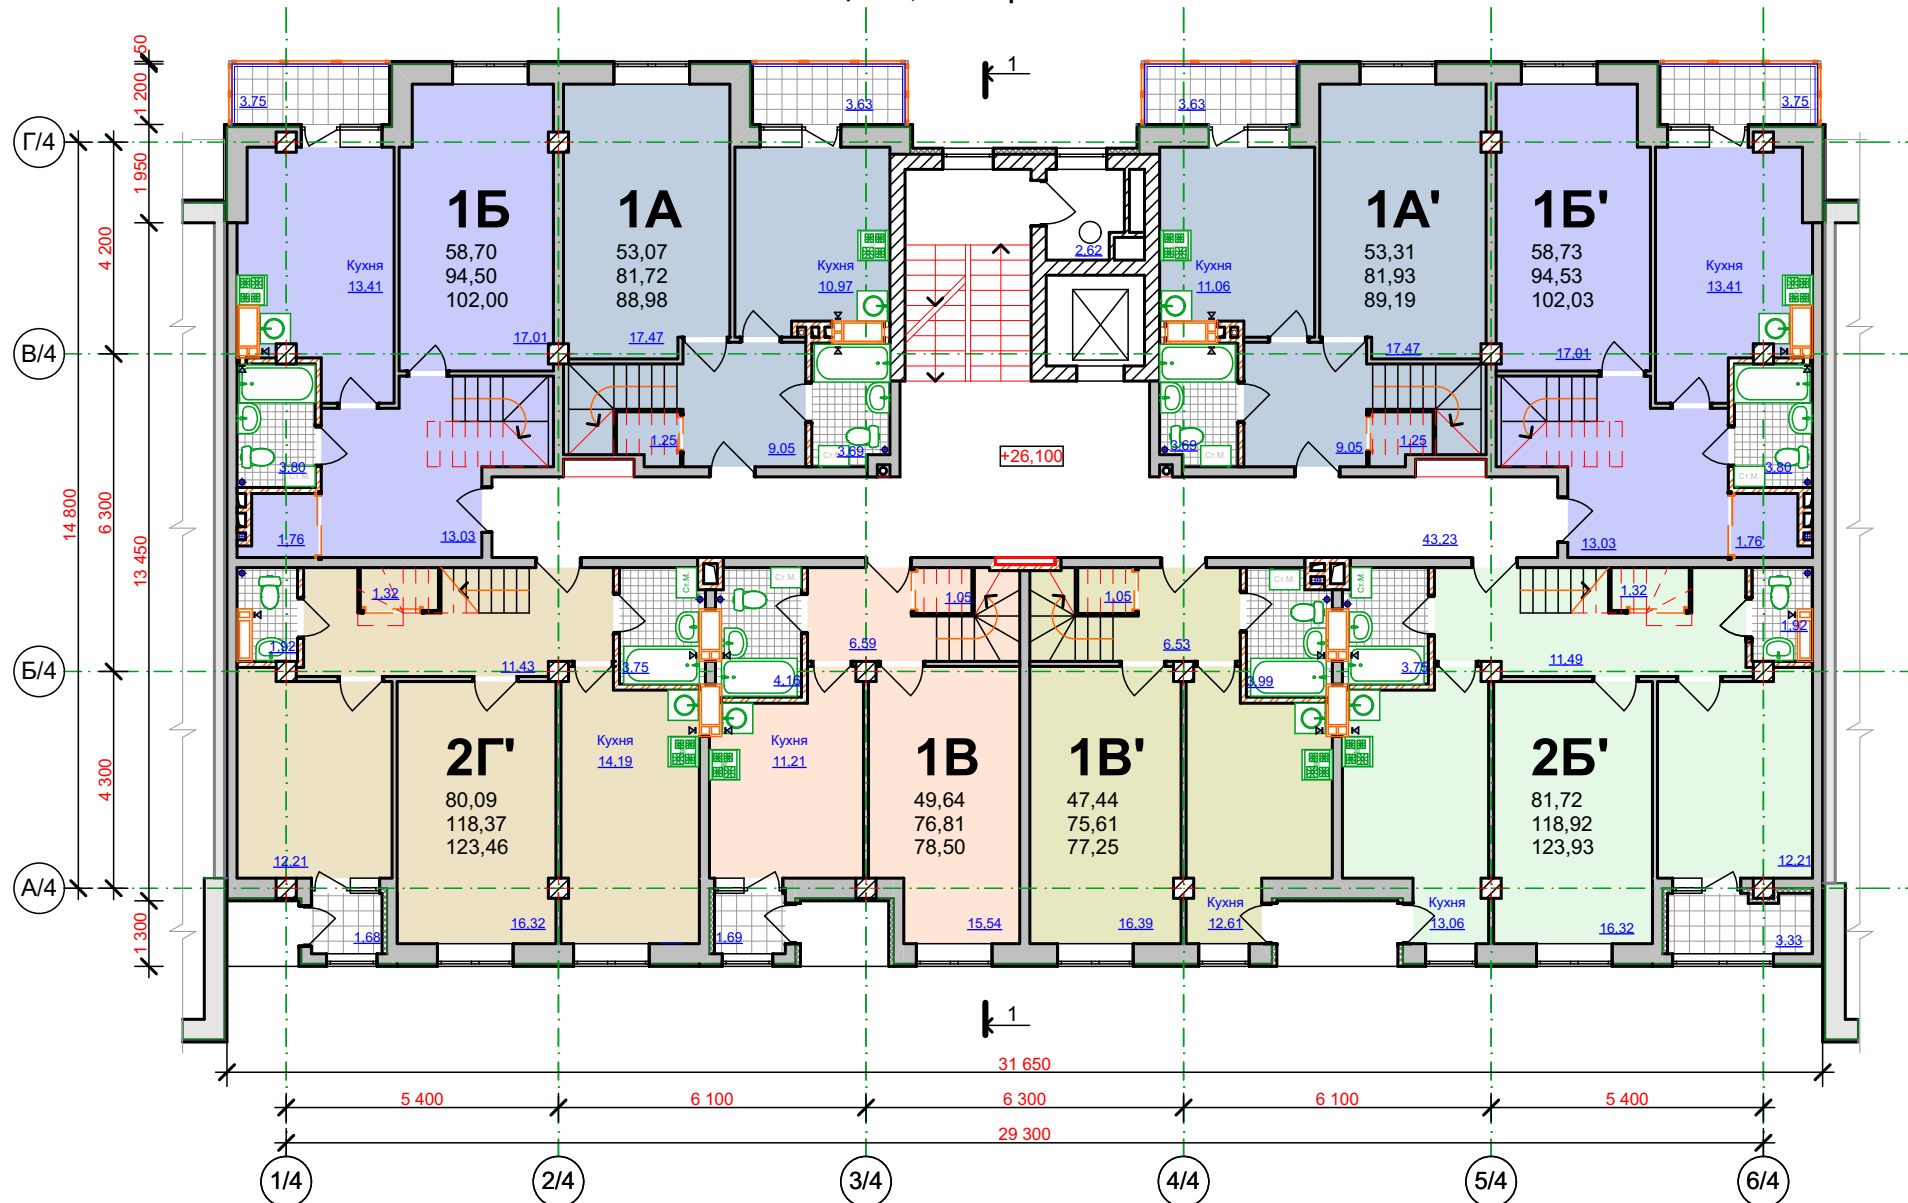

План першого поверху двурівневих квартир

Секція 4, поверх 9й

Тип квартири

Кількість кімнат у квартирі

Порядковий номер квартири

2Б
66

Житлова площа квартири

Площа квартири

Загальна площа квартири