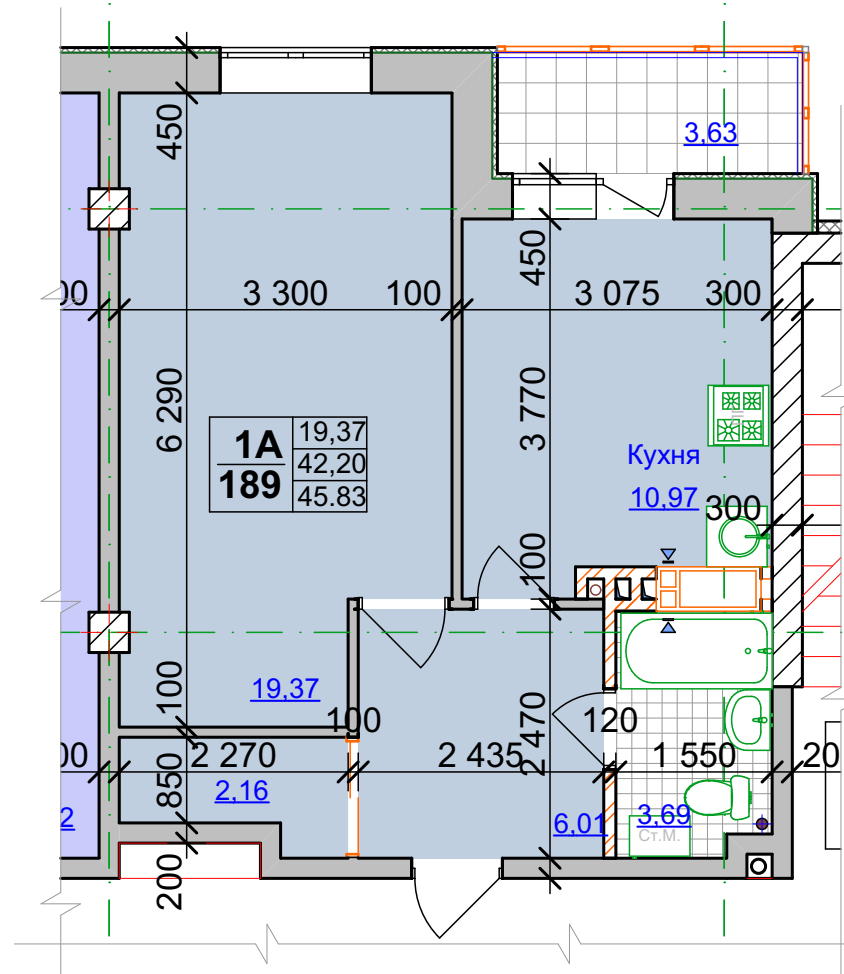

План 1 поверху Секція 4

План типового поверху

Секція 4, поверх 2й, 5й, 6й, 7й та 8й

Тип квартири	2Б	30,74
Кількість кімнат у квартирі	66	59,80
Порядковий номер квартири		63,13
Житлова площа квартири		
Площа квартири		
Загальна площа квартири		

Типовий план квартири 1А'
Секція 4, поверх 2й, 5й, 6й, 7й та 8й

Типовий план квартири 1Б'
Секція 4, поверх 2й, 5й, 6й, 7й та 8й

Типовий план квартири 2Б
Секція 4, поверх 2й, 5й, 6й, 7й та 8й

Типовий план квартири 1В
Секція 4, поверх 2й, 5й, 6й, 7й та 8й

Типовий план квартири 1В'
Секція 4, поверх 2й, 5й, 6й, 7й та 8й

Типовий план квартири 1Б
Секція 4, поверх 2й, 5й, 6й, 7й та 8й

Типовий план квартири 1А
Секція 4, поверх 2й, 5й, 6й та 8й

План типового поверху

Секція 4, поверх 3й та 4й

Тип квартири	2Б	30,74	Житлова площа квартири
Кількість кімнат у квартирі	66	59,80	Площа квартири
Порядковий номер квартири		63,13	Загальна площа квартири

Типовий план квартири 2Б
Секція 4, поверх 2й, 5й, 6й, 7й та 8й