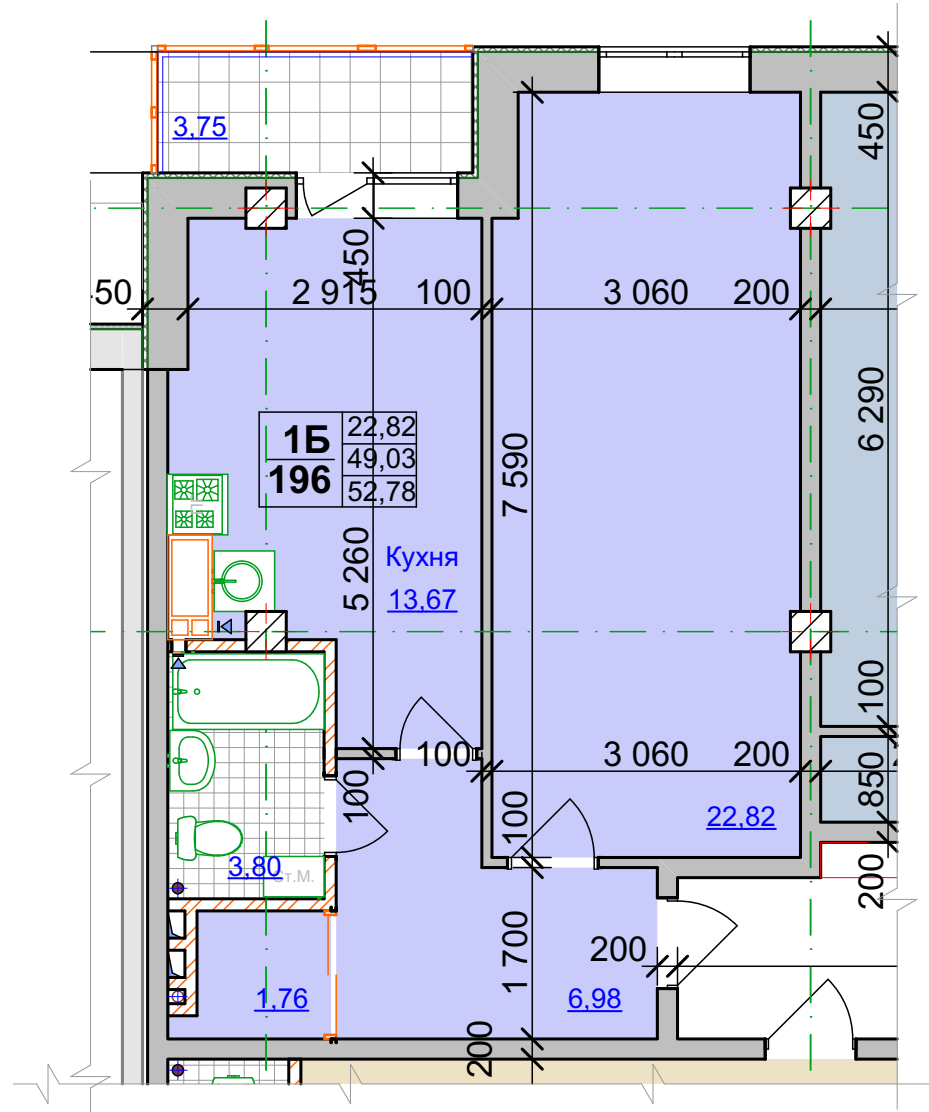

Типовий план квартири 1В'
Секція 4, поверх 2й, 5й, 6й, 7й та 8й

Типовий план квартири 1Б
Секція 4, поверх 2й, 5й, 6й, 7й та 8й

Типовий план квартири 1А
Секція 4, поверх 2й, 5й, 6й та 8й

План типового поверху

Секція 4, поверх 3й та 4й

Тип квартири	2Б	30,74	Житлова площа квартири
Кількість кімнат у квартирі	66	59,80	Площа квартири
Порядковий номер квартири		63,13	Загальна площа квартири

Типовий план квартири 2Б
Секція 4, поверх 2й, 5й, 6й, 7й та 8й

Типовий план квартири 1В
Секція 4, поверх 2й, 5й, 6й, 7й та 8й

Типовий план квартири 1Б
Секція 4, поверх 3й, 4й

Типовий план квартири 1А
Секція 4, поверх 3й, 4й

План першого поверху двурівневих квартир

Секція 4, поверх 9й

Тип квартири

Кількість кімнат у квартирі

Порядковий номер квартири

2Б
66

Житлова площа квартири

Площа квартири

Загальна площа квартири

Житлова площа квартири	30,74
Площа квартири	59,80
Загальна площа квартири	63,13