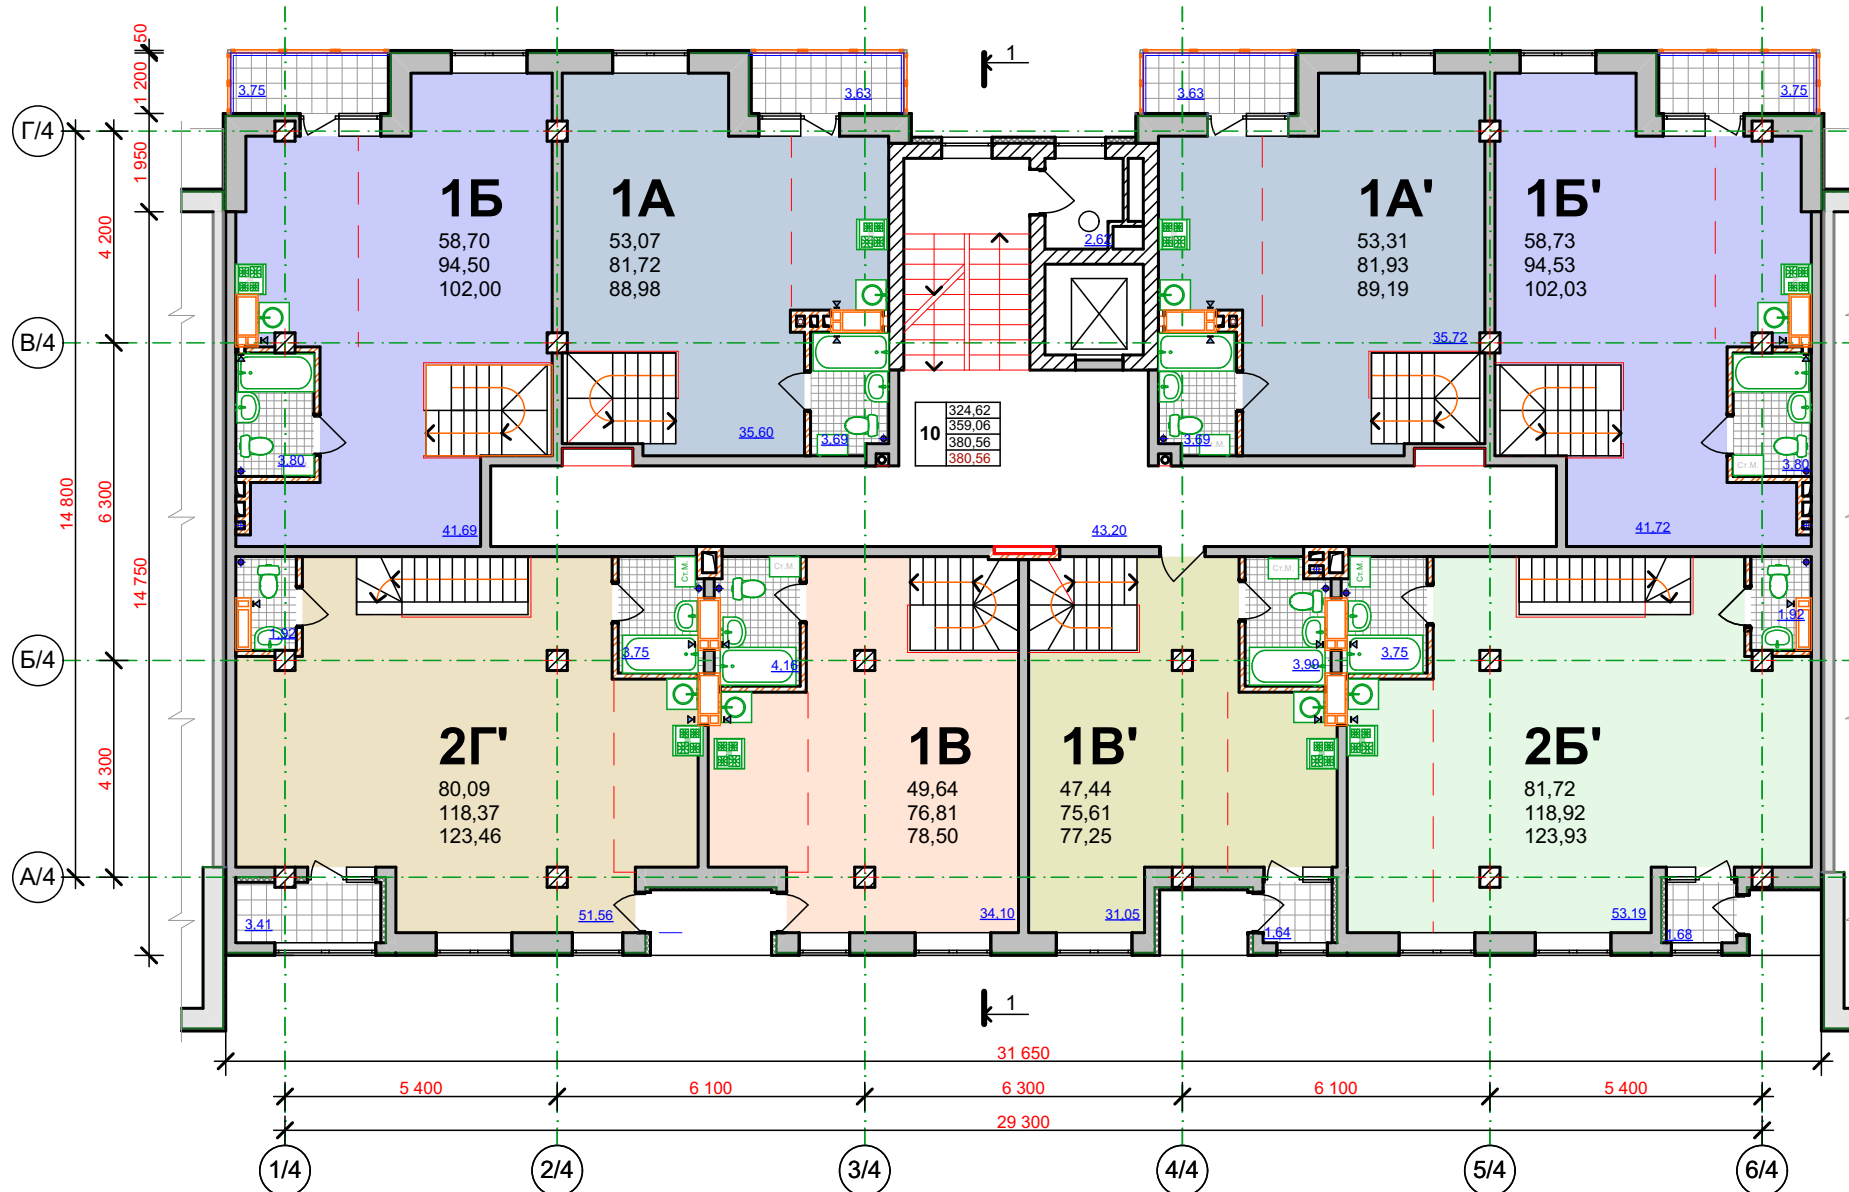

Типовий план квартири 1В
Секція 4, поверх 2й, 5й, 6й, 7й та 8й

Типовий план квартири 1Б
Секція 4, поверх 3й, 4й

Типовий план квартири 1А
Секція 4, поверх 3й, 4й

План першого поверху двурівневих квартир

Секція 4, поверх 9й

Тип квартири

Кількість кімнат у квартирі

Порядковий номер квартири

2Б
66

Житлова площа квартири

Площа квартири

Загальна площа квартири

Житлова площа квартири	30,74
Площа квартири	59,80
Загальна площа квартири	63,13

План другого поверху двухрівневих квартир

Секція 4, поверх 10й

Тип квартири

Кількість кімнат у квартирі

Порядковий номер квартири

2Б	30,74
66	59,80
	63,13

Житлова площа квартири

Площа квартири

Загальна площа квартири

перший поверх 2х рівневої квартири 1А'
Секція 4, поверх 9й

другий поверх 2х рівневої квартири 1А'
Секція 4, поверх 10й

перший поверх 2х рівневої квартири 2Б'

Секція 4, поверх 9й

другий поверх 2х рівневої квартири 2Б'