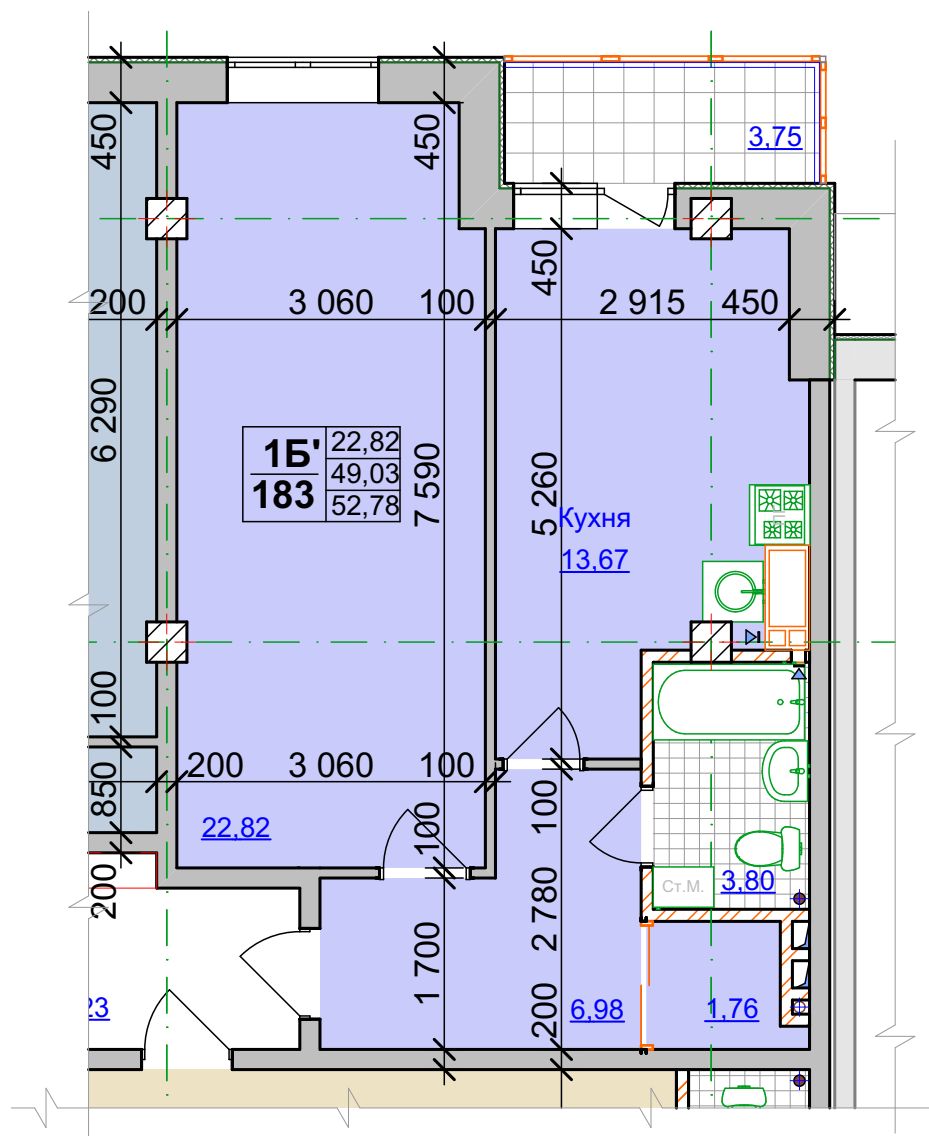

План 1 поверху Секція 4

План типового поверху

Секція 4, поверх 2й, 5й, 6й, 7й та 8й

Тип квартири	2Б	30,74
Кількість кімнат у квартирі	66	59,80
Порядковий номер квартири		63,13
Житлова площа квартири		
Площа квартири		
Загальна площа квартири		

Типовий план квартири 1А'
Секція 4, поверх 2й, 5й, 6й, 7й та 8й

Типовий план квартири 1Б'
Секція 4, поверх 2й, 5й, 6й, 7й та 8й

Типовий план квартири 2Б
Секція 4, поверх 2й, 5й, 6й, 7й та 8й

Типовий план квартири 1В
Секція 4, поверх 2й, 5й, 6й, 7й та 8й

Типовий план квартири 1В'
Секція 4, поверх 2й, 5й, 6й, 7й та 8й

Типовий план квартири 1Б
Секція 4, поверх 2й, 5й, 6й, 7й та 8й

Типовий план квартири 1А
Секція 4, поверх 2й, 5й, 6й та 8й

План типового поверху

Секція 4, поверх 3й та 4й

Тип квартири	2Б	30,74	Житлова площа квартири
Кількість кімнат у квартирі	66	59,80	Площа квартири
Порядковий номер квартири		63,13	Загальна площа квартири

Типовий план квартири 2Б
Секція 4, поверх 2й, 5й, 6й, 7й та 8й