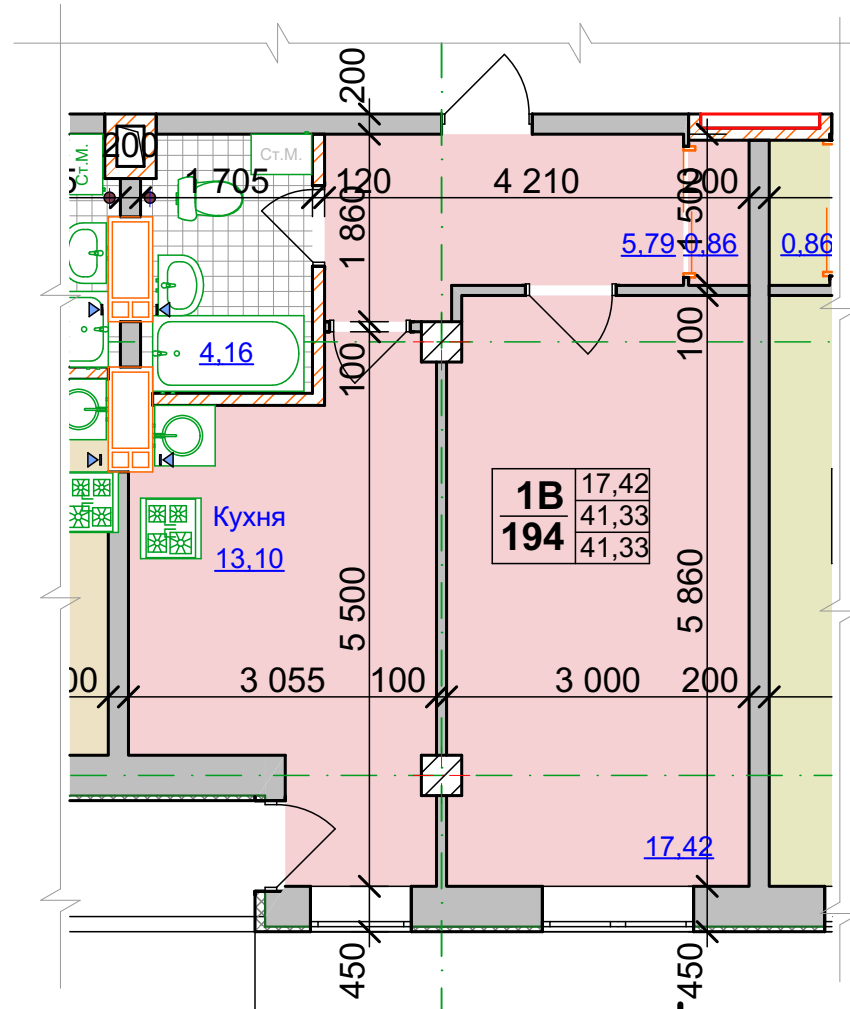

Типовий план квартири 1В'
Секція 4, поверх 2й, 5й, 6й, 7й та 8й

Типовий план квартири 1Б
Секція 4, поверх 2й, 5й, 6й, 7й та 8й

Типовий план квартири 1А
Секція 4, поверх 2й, 5й, 6й та 8й

План типового поверху

Секція 4, поверх 3й та 4й

Тип квартири	2Б	30,74	Житлова площа квартири
Кількість кімнат у квартирі	66	59,80	Площа квартири
Порядковий номер квартири		63,13	Загальна площа квартири

Типовий план квартири 2Б
Секція 4, поверх 2й, 5й, 6й, 7й та 8й

Типовий план квартири 1В
Секція 4, поверх 2й, 5й, 6й, 7й та 8й

Типовий план квартири 1Б
Секція 4, поверх 3й, 4й

Типовий план квартири 1А
Секція 4, поверх 3й, 4й

План першого поверху двурівневих квартир

Секція 4, поверх 9й

Тип квартири

Кількість кімнат у квартирі

Порядковий номер квартири

2Б
66

Житлова площа квартири

Площа квартири

Загальна площа квартири

Житлова площа квартири	30,74
Площа квартири	59,80
Загальна площа квартири	63,13