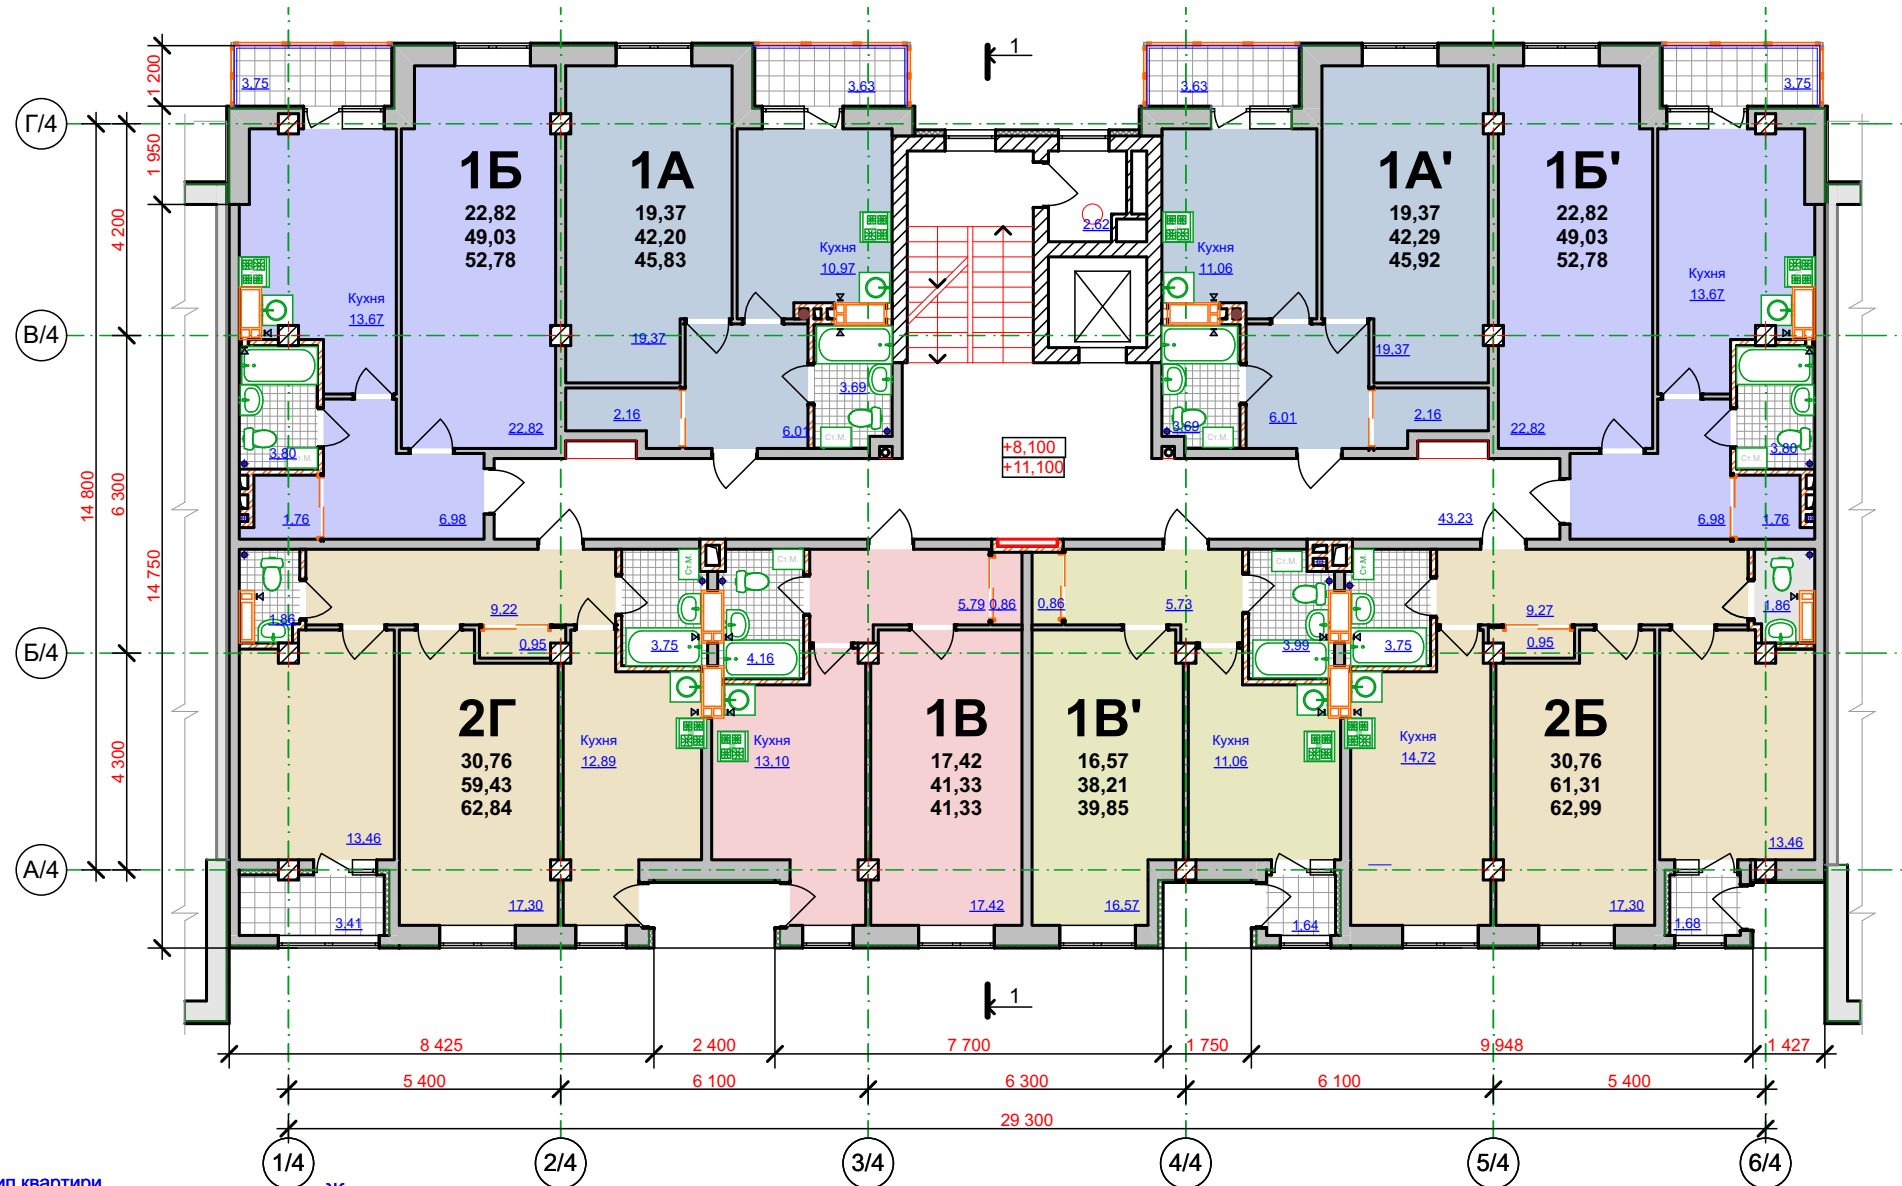

Типовий план квартири 1А'
Секція 4, поверх 2й, 5й, 6й, 7й та 8й

Типовий план квартири 1Б'
Секція 4, поверх 2й, 5й, 6й, 7й та 8й

Типовий план квартири 2Б
Секція 4, поверх 2й, 5й, 6й, 7й та 8й

Типовий план квартири 1В
Секція 4, поверх 2й, 5й, 6й, 7й та 8й

Типовий план квартири 1В'
Секція 4, поверх 2й, 5й, 6й, 7й та 8й

Типовий план квартири 1Б
Секція 4, поверх 2й, 5й, 6й, 7й та 8й

Типовий план квартири 1А
Секція 4, поверх 2й, 5й, 6й та 8й

План типового поверху

Секція 4, поверх 3й та 4й

Тип квартири	2Б	30,74	Житлова площа квартири
Кількість кімнат у квартирі	66	59,80	Площа квартири
Порядковий номер квартири		63,13	Загальна площа квартири

Типовий план квартири 2Б
Секція 4, поверх 2й, 5й, 6й, 7й та 8й

Типовий план квартири 1В
Секція 4, поверх 2й, 5й, 6й, 7й та 8й

Типовий план квартири 1Б
Секція 4, поверх 3й, 4й

Типовий план квартири 1А
Секція 4, поверх 3й, 4й

План першого поверху двурівневих квартир

Секція 4, поверх 9й