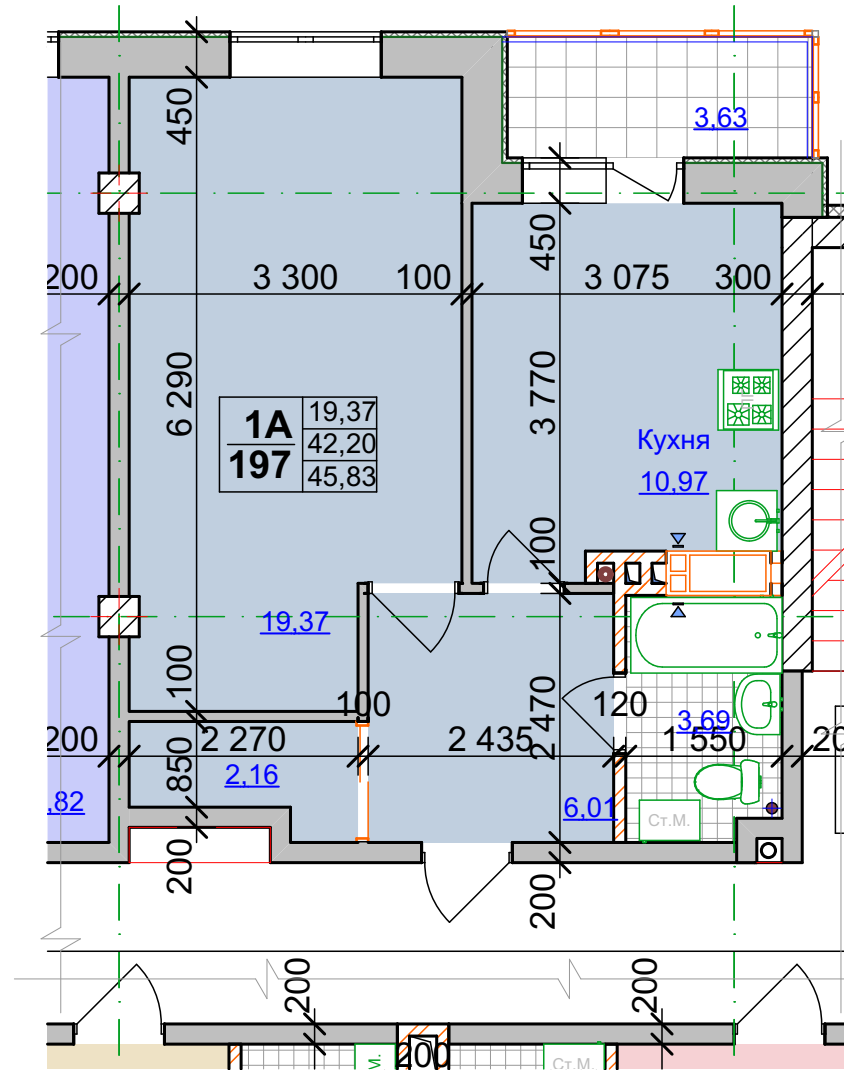

Типовий план квартири 1В'
Секція 4, поверх 2й, 5й, 6й, 7й та 8й

Типовий план квартири 1Б
Секція 4, поверх 2й, 5й, 6й, 7й та 8й

Типовий план квартири 1А
Секція 4, поверх 2й, 5й, 6й та 8й

План типового поверху

Секція 4, поверх 3й та 4й

Тип квартири	2Б	30,74	Житлова площа квартири
Кількість кімнат у квартирі	66	59,80	Площа квартири
Порядковий номер квартири		63,13	Загальна площа квартири

Типовий план квартири 2Б
Секція 4, поверх 2й, 5й, 6й, 7й та 8й

Типовий план квартири 1В
Секція 4, поверх 2й, 5й, 6й, 7й та 8й

Типовий план квартири 1Б
Секція 4, поверх 3й, 4й

Типовий план квартири 1А
Секція 4, поверх 3й, 4й

План першого поверху двурівневих квартир

Секція 4, поверх 9й

Тип квартири

Кількість кімнат у квартирі

Порядковий номер квартири

2Б
66

Житлова площа квартири

Площа квартири

Загальна площа квартири

Житлова площа квартири	30,74
Площа квартири	59,80
Загальна площа квартири	63,13