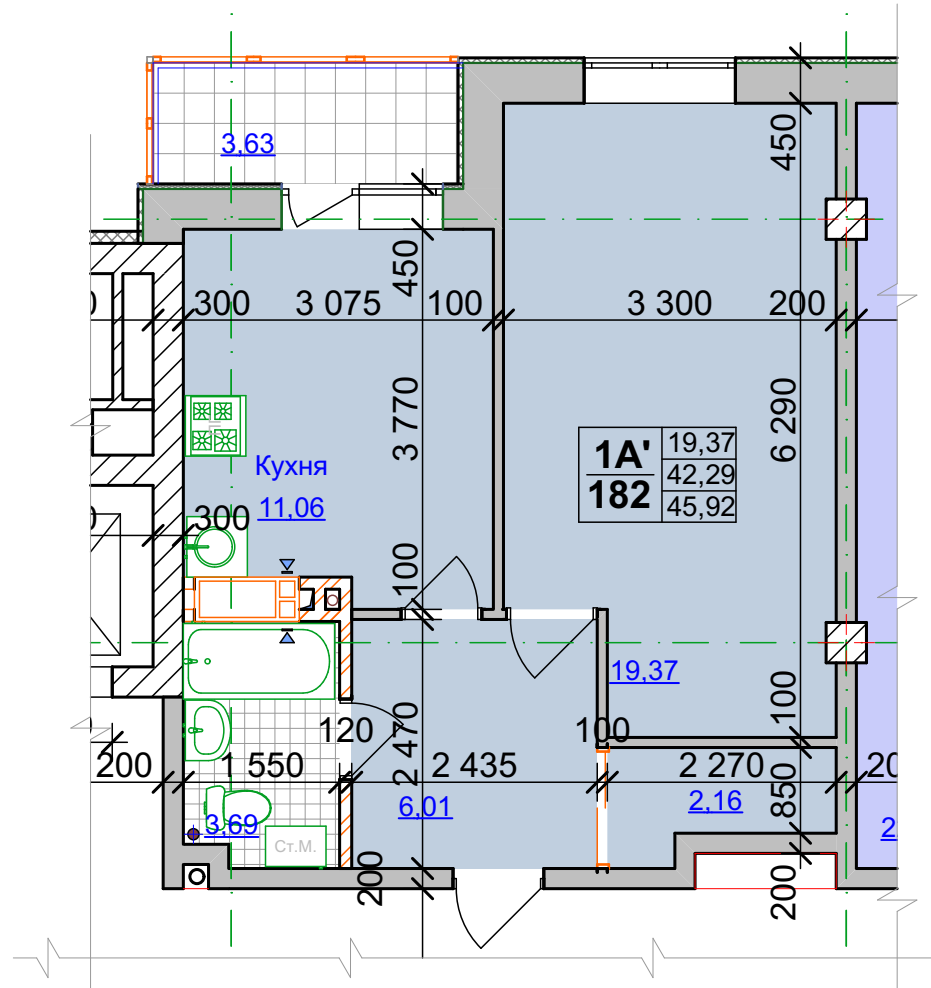

План 1 поверху Секція 4

План типового поверху

Секція 4, поверх 2й, 5й, 6й, 7й та 8й

Тип квартири	2Б	30,74
Кількість кімнат у квартирі	66	59,80
Порядковий номер квартири		63,13
Житлова площа квартири		
Площа квартири		
Загальна площа квартири		

Типовий план квартири 1А'
Секція 4, поверх 2й, 5й, 6й, 7й та 8й

Типовий план квартири 1Б'
Секція 4, поверх 2й, 5й, 6й, 7й та 8й

Типовий план квартири 2Б
Секція 4, поверх 2й, 5й, 6й, 7й та 8й

Типовий план квартири 1В
Секція 4, поверх 2й, 5й, 6й, 7й та 8й

Типовий план квартири 1В'
Секція 4, поверх 2й, 5й, 6й, 7й та 8й

Типовий план квартири 1Б
Секція 4, поверх 2й, 5й, 6й, 7й та 8й

Типовий план квартири 1А
Секція 4, поверх 2й, 5й, 6й та 8й

План типового поверху

Секція 4, поверх 3й та 4й

Тип квартири	2Б	30,74	Житлова площа квартири
Кількість кімнат у квартирі	66	59,80	Площа квартири
Порядковий номер квартири		63,13	Загальна площа квартири

Типовий план квартири 2Б
Секція 4, поверх 2й, 5й, 6й, 7й та 8й