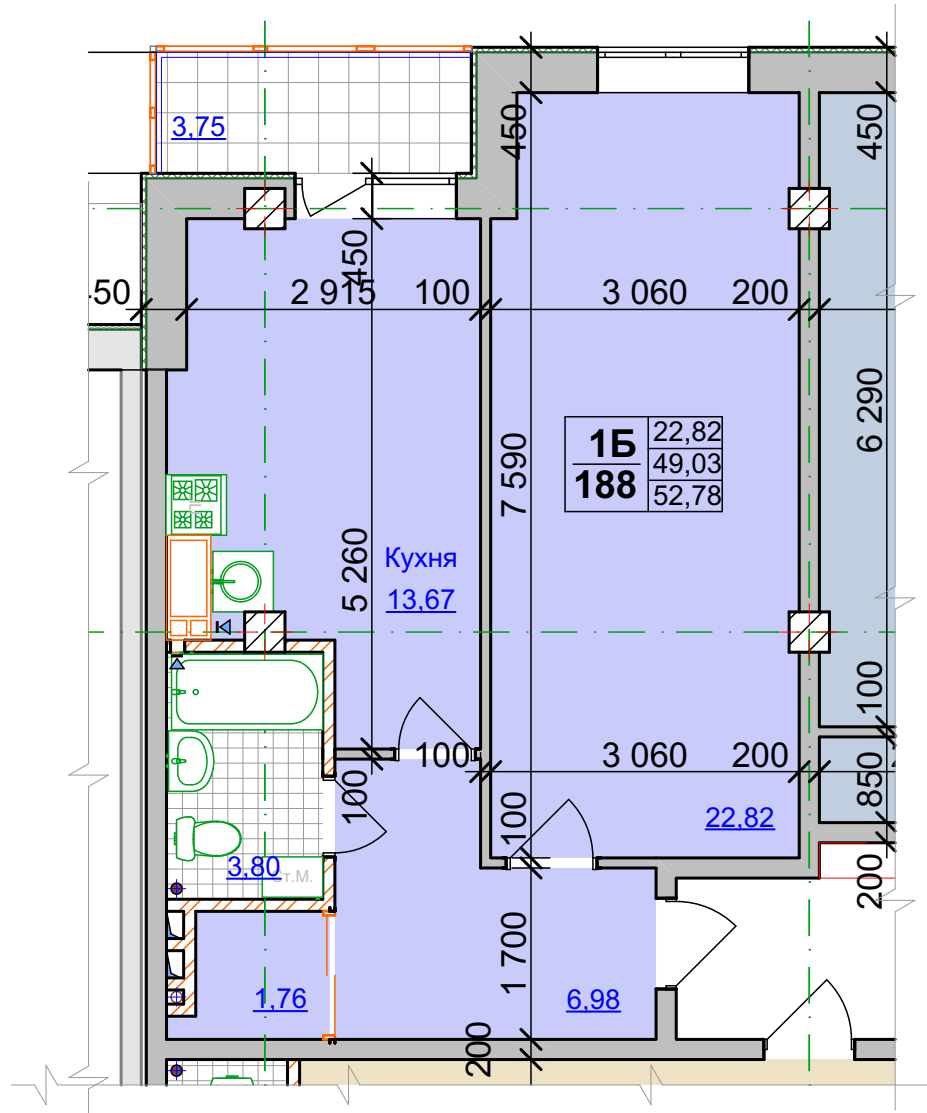

План 1 поверху Секція 4

План типового поверху

Секція 4, поверх 2й, 5й, 6й, 7й та 8й

Тип квартири	2Б	30,74
Кількість кімнат у квартирі	66	59,80
Порядковий номер квартири		63,13
Житлова площа квартири		
Площа квартири		
Загальна площа квартири		

Типовий план квартири 1А'
Секція 4, поверх 2й, 5й, 6й, 7й та 8й

Типовий план квартири 1Б'
Секція 4, поверх 2й, 5й, 6й, 7й та 8й

Типовий план квартири 2Б
Секція 4, поверх 2й, 5й, 6й, 7й та 8й

Типовий план квартири 1В
Секція 4, поверх 2й, 5й, 6й, 7й та 8й

Типовий план квартири 1В'
Секція 4, поверх 2й, 5й, 6й, 7й та 8й

Типовий план квартири 1Б
Секція 4, поверх 2й, 5й, 6й, 7й та 8й

Типовий план квартири 1А
Секція 4, поверх 2й, 5й, 6й та 8й

План типового поверху

Секція 4, поверх 3й та 4й

Тип квартири	2Б	30,74	Житлова площа квартири
Кількість кімнат у квартирі	66	59,80	Площа квартири
Порядковий номер квартири		63,13	Загальна площа квартири

Типовий план квартири 2Б
Секція 4, поверх 2й, 5й, 6й, 7й та 8й