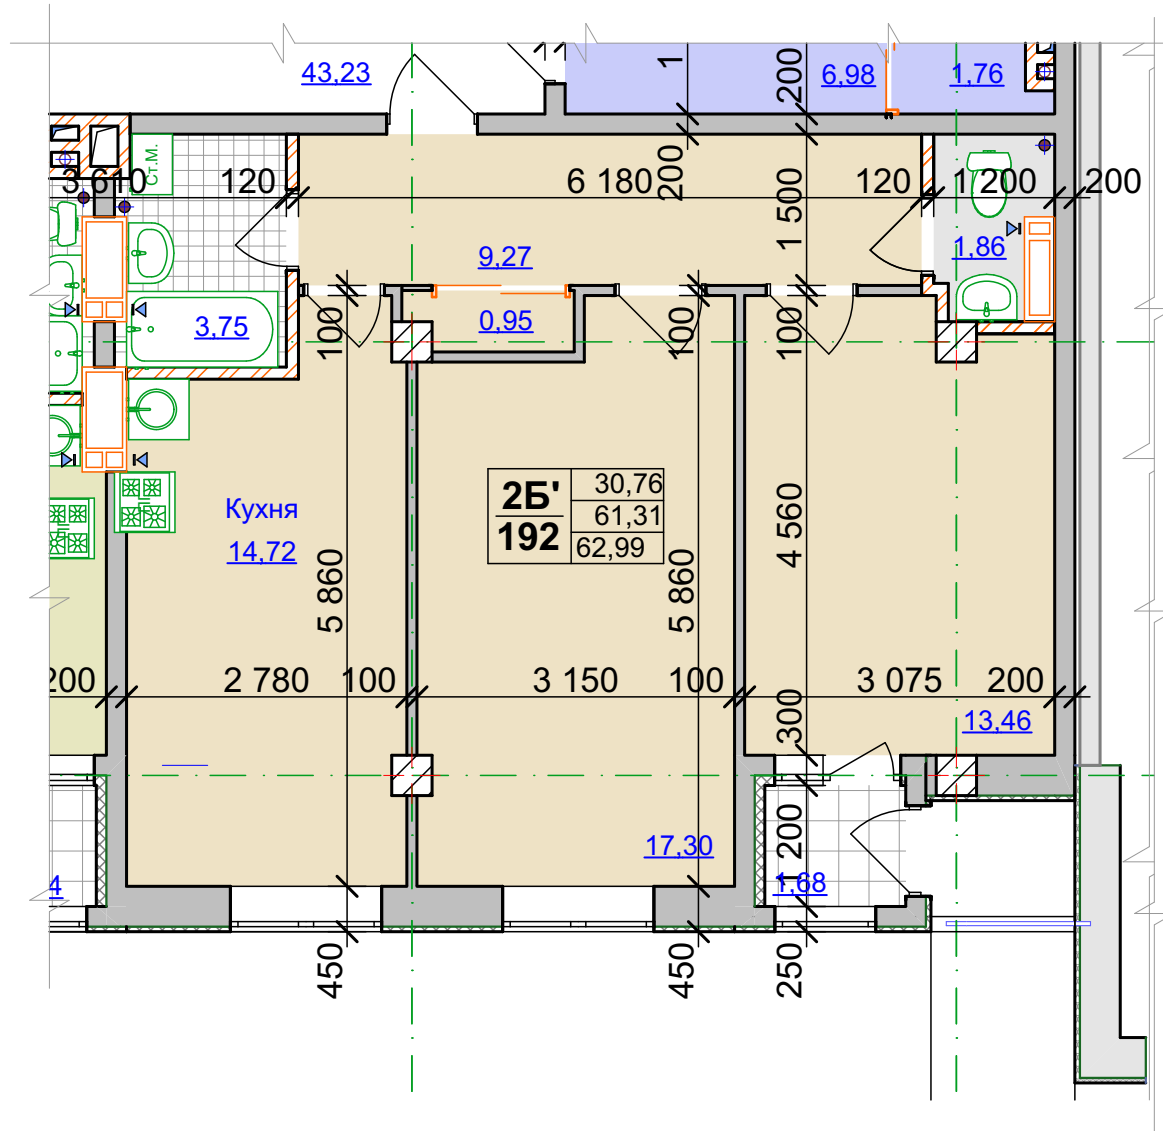

План 1 поверху Секція 4

План типового поверху

Секція 4, поверх 2й, 5й, 6й, 7й та 8й

Тип квартири	2Б	30,74
Кількість кімнат у квартирі	66	59,80
Порядковий номер квартири		63,13
Житлова площа квартири		
Площа квартири		
Загальна площа квартири		

Типовий план квартири 1А'
Секція 4, поверх 2й, 5й, 6й, 7й та 8й

Типовий план квартири 1Б'
Секція 4, поверх 2й, 5й, 6й, 7й та 8й

Типовий план квартири 2Б
Секція 4, поверх 2й, 5й, 6й, 7й та 8й

Типовий план квартири 1В
Секція 4, поверх 2й, 5й, 6й, 7й та 8й

Типовий план квартири 1В'
Секція 4, поверх 2й, 5й, 6й, 7й та 8й

Типовий план квартири 1Б
Секція 4, поверх 2й, 5й, 6й, 7й та 8й

Типовий план квартири 1А
Секція 4, поверх 2й, 5й, 6й та 8й

План типового поверху

Секція 4, поверх 3й та 4й

Тип квартири	2Б	30,74	Житлова площа квартири
Кількість кімнат у квартирі	66	59,80	Площа квартири
Порядковий номер квартири		63,13	Загальна площа квартири

Типовий план квартири 2Б
Секція 4, поверх 2й, 5й, 6й, 7й та 8й