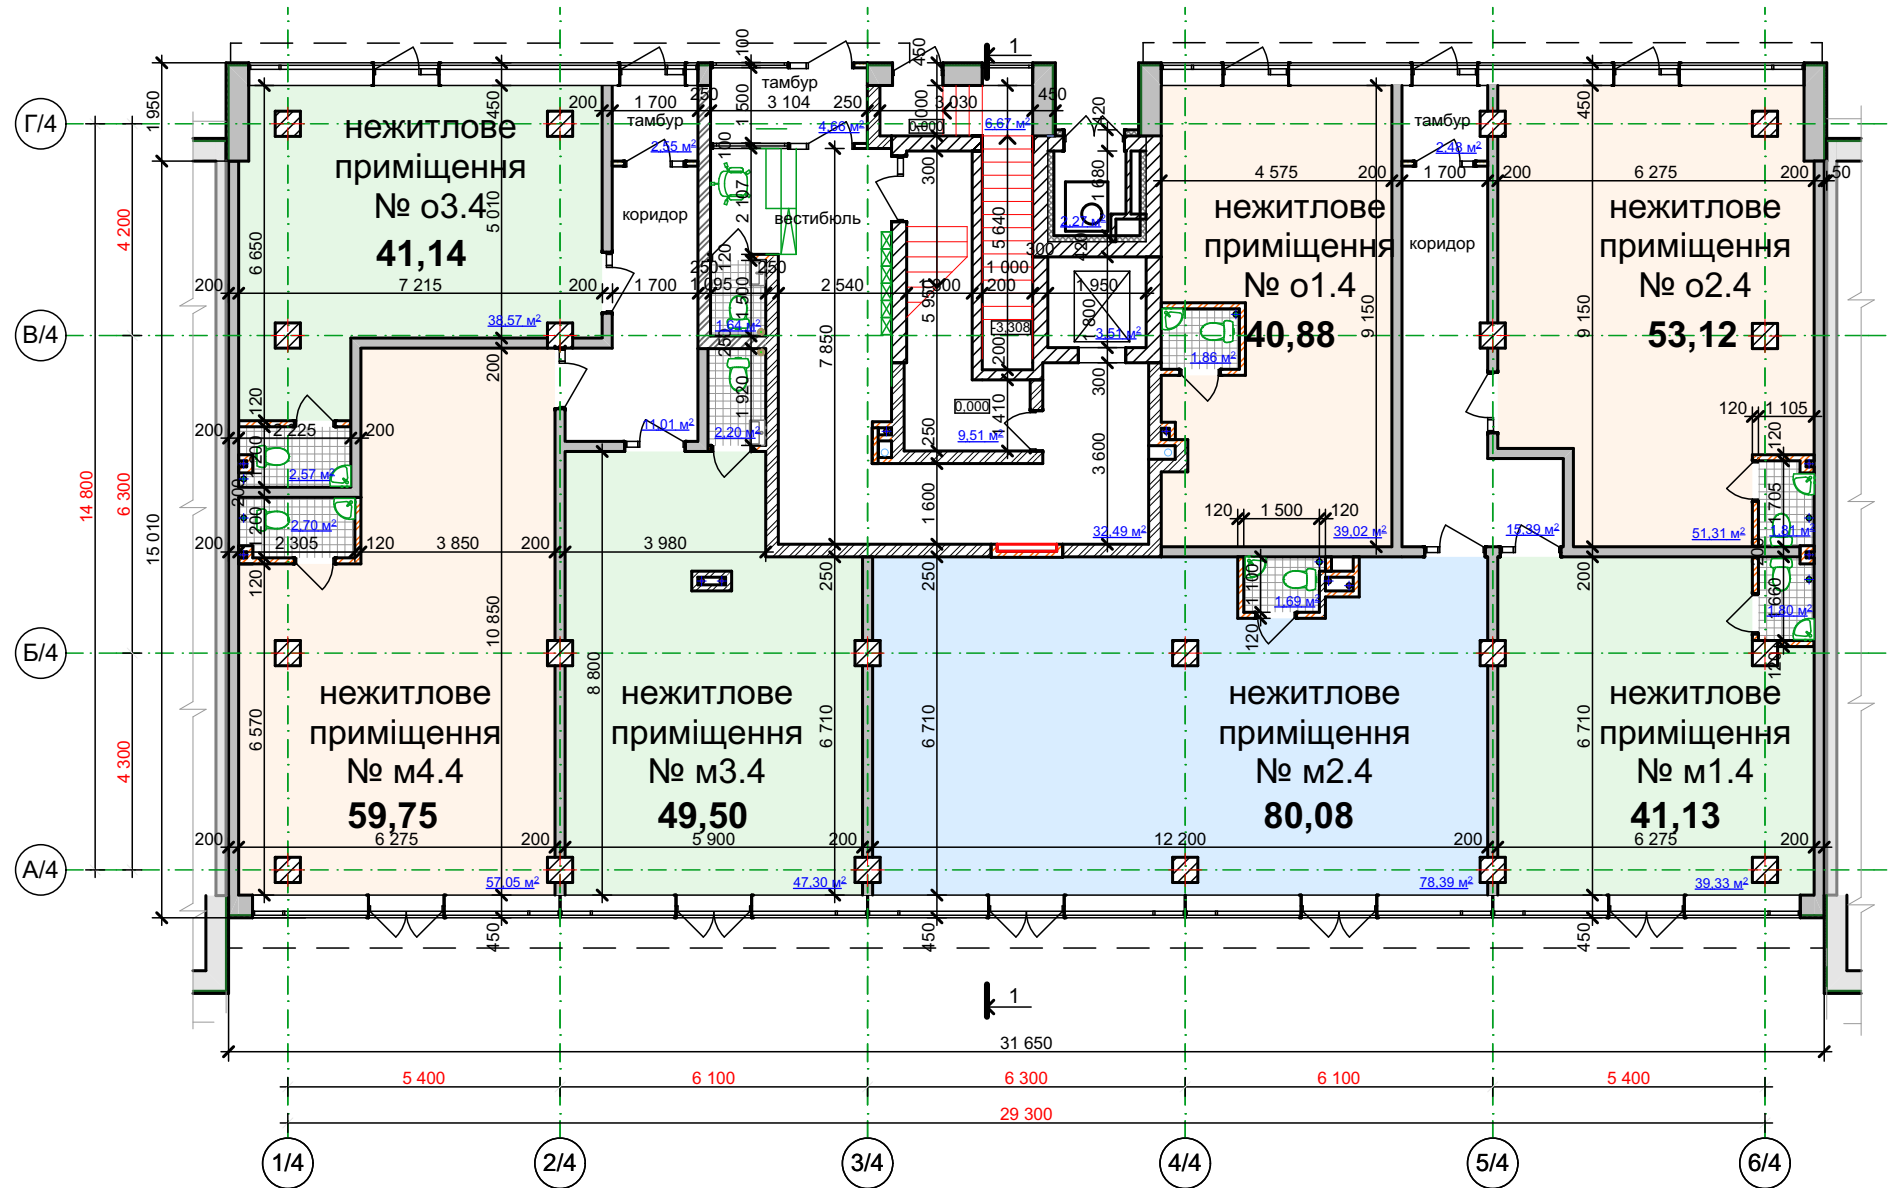

План 1 поверху Секція 4

План типового поверху

Секція 4, поверх 2й, 5й, 6й, 7й та 8й

Тип квартири	2Б	30,74
Кількість кімнат у квартирі	66	59,80
Порядковий номер квартири		63,13
Житлова площа квартири		
Площа квартири		
Загальна площа квартири		

Типовий план квартири 1А'
Секція 4, поверх 2й, 5й, 6й, 7й та 8й

Типовий план квартири 1Б'
Секція 4, поверх 2й, 5й, 6й, 7й та 8й

Типовий план квартири 2Б
Секція 4, поверх 2й, 5й, 6й, 7й та 8й

Типовий план квартири 1В
Секція 4, поверх 2й, 5й, 6й, 7й та 8й

Типовий план квартири 1В'
Секція 4, поверх 2й, 5й, 6й, 7й та 8й

Типовий план квартири 1Б
Секція 4, поверх 2й, 5й, 6й, 7й та 8й

Типовий план квартири 1А
Секція 4, поверх 2й, 5й, 6й та 8й

План типового поверху

Секція 4, поверх 3й та 4й

Тип квартири	2Б	30,74	Житлова площа квартири
Кількість кімнат у квартирі	66	59,80	Площа квартири
Порядковий номер квартири		63,13	Загальна площа квартири

Типовий план квартири 2Б
Секція 4, поверх 2й, 5й, 6й, 7й та 8й