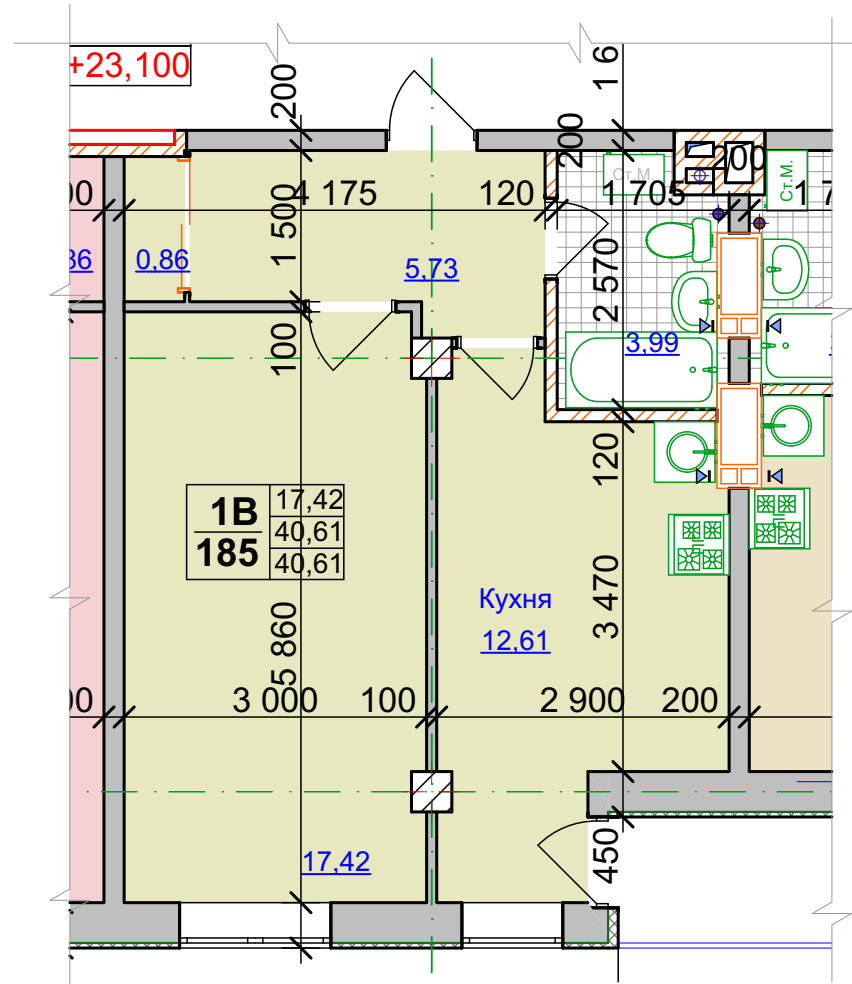

План 1 поверху Секція 4

План типового поверху

Секція 4, поверх 2й, 5й, 6й, 7й та 8й

Тип квартири	2Б	30,74
Кількість кімнат у квартирі	66	59,80
Порядковий номер квартири		63,13
Житлова площа квартири		
Площа квартири		
Загальна площа квартири		

Типовий план квартири 1А'
Секція 4, поверх 2й, 5й, 6й, 7й та 8й

Типовий план квартири 1Б'
Секція 4, поверх 2й, 5й, 6й, 7й та 8й

Типовий план квартири 2Б
Секція 4, поверх 2й, 5й, 6й, 7й та 8й

Типовий план квартири 1В
Секція 4, поверх 2й, 5й, 6й, 7й та 8й

Типовий план квартири 1В'
Секція 4, поверх 2й, 5й, 6й, 7й та 8й

Типовий план квартири 1Б
Секція 4, поверх 2й, 5й, 6й, 7й та 8й

Типовий план квартири 1А
Секція 4, поверх 2й, 5й, 6й та 8й

План типового поверху

Секція 4, поверх 3й та 4й

Тип квартири	2Б	30,74	Житлова площа квартири
Кількість кімнат у квартирі	66	59,80	Площа квартири
Порядковий номер квартири		63,13	Загальна площа квартири

Типовий план квартири 2Б
Секція 4, поверх 2й, 5й, 6й, 7й та 8й