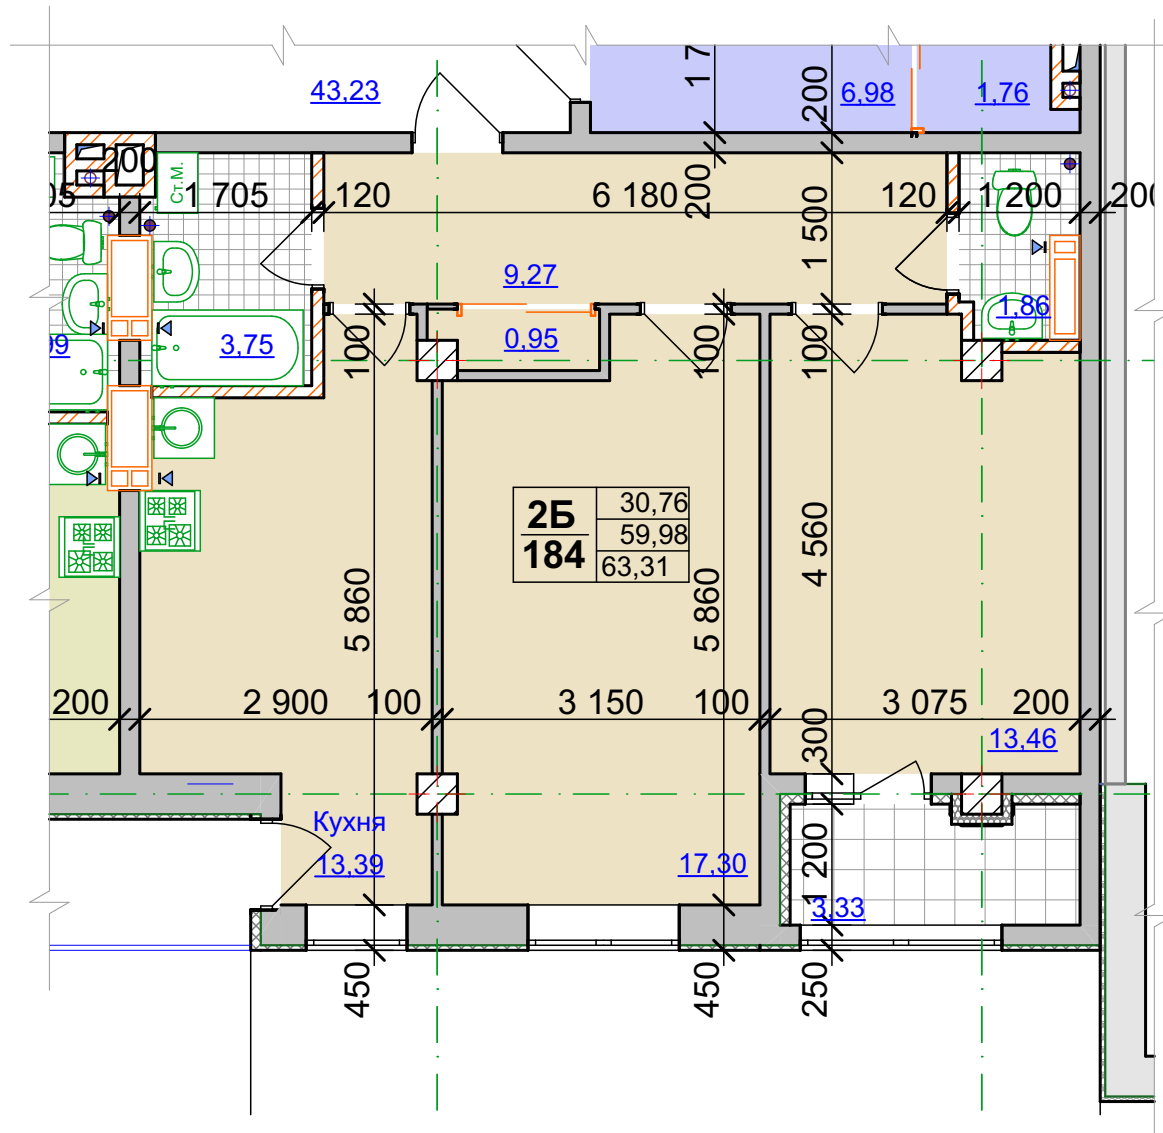

План 1 поверху Секція 4

План типового поверху

Секція 4, поверх 2й, 5й, 6й, 7й та 8й

Тип квартири	2Б	30,74
Кількість кімнат у квартирі	66	59,80
Порядковий номер квартири		63,13
Житлова площа квартири		
Площа квартири		
Загальна площа квартири		

Типовий план квартири 1А'
Секція 4, поверх 2й, 5й, 6й, 7й та 8й

Типовий план квартири 1Б'
Секція 4, поверх 2й, 5й, 6й, 7й та 8й

Типовий план квартири 2Б
Секція 4, поверх 2й, 5й, 6й, 7й та 8й

Типовий план квартири 1В
Секція 4, поверх 2й, 5й, 6й, 7й та 8й

Типовий план квартири 1В'
Секція 4, поверх 2й, 5й, 6й, 7й та 8й

Типовий план квартири 1Б
Секція 4, поверх 2й, 5й, 6й, 7й та 8й

Типовий план квартири 1А
Секція 4, поверх 2й, 5й, 6й та 8й

План типового поверху

Секція 4, поверх 3й та 4й

Тип квартири	2Б	30,74	Житлова площа квартири
Кількість кімнат у квартирі	66	59,80	Площа квартири
Порядковий номер квартири		63,13	Загальна площа квартири

Типовий план квартири 2Б
Секція 4, поверх 2й, 5й, 6й, 7й та 8й