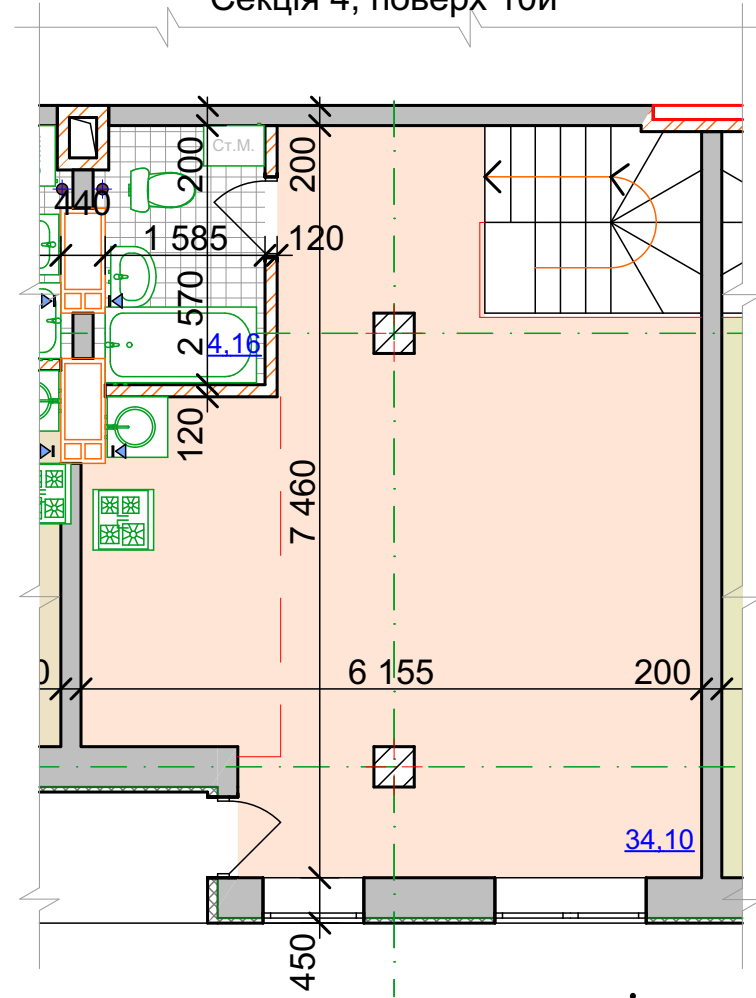

План другого поверху двухрівневих квартир

Секція 4, поверх 10й

Тип квартири

Кількість кімнат у квартирі

Порядковий номер квартири

2Б	30,74
66	59,80
	63,13

Житлова площа квартири

Площа квартири

Загальна площа квартири

перший поверх 2х рівневої квартири 1А'
Секція 4, поверх 9й

другий поверх 2х рівневої квартири 1А'
Секція 4, поверх 10й

перший поверх 2х рівневої квартири 2Б'

Секція 4, поверх 9й

другий поверх 2х рівневої квартири 2Б'

Секція 4, поверх 10й

перший поверх 2х рівневої квартири 1В
Секція 4, поверх 9й

другий поверх 2х рівневої квартири 1В
Секція 4, поверх 10й

перший поверх 2х рівневої квартири 1Б
Секція 4, поверх 9й

другий поверх 2х рівневої квартири 1Б
Секція 4, поверх 10й