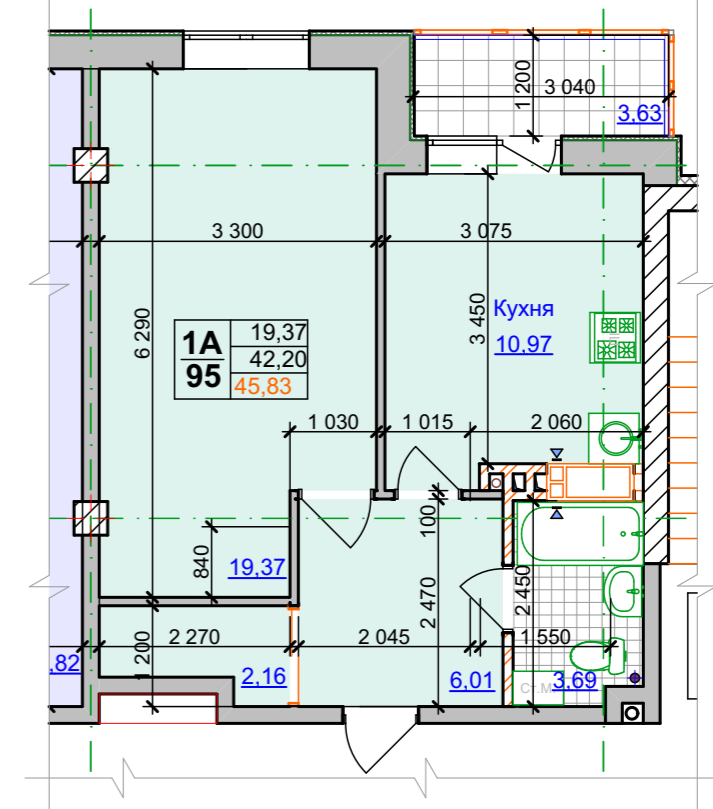

Порядковий номер квартири

Типовий план квартири 1Б

Секція 2, поверх 2й, 3й, 4й, 7й та 8й

Типовий план квартири 1А

Секція 2, поверх 2й, 3й, 4й, 7й та 8й

Типовий план квартири 2Г

Секція 2, поверх 2й, 3й, 4й, 7й та 8й

Типовий план квартири 1В'

Секція 2, поверх 2й, 3й, 4й, 7й та 8й

План типового поверху
Секція 2, поверхи 5й та 6й

Тип квартири	Житлова площа квартири
2Б	30,76
66	59,86
	63,13

Кількість кімнат у квартирі	Площа квартири
2	30,76
6	59,86
6	63,13

Порядковий номер квартири	Загальна площа квартири
2Б	30,76
66	61,14
66	62,82

Типовий план квартири 1Б

Секція 2, поверх 5й та 6й

Типовий план квартири 2Г'

Секція 2, поверх 5й та 6й

Типовий план квартири 1А

Секція 2, поверх 5й та 6й

Типовий план квартири 1В

Секція 2, поверх 5й та 6й

План першого поверху двурівневих квартир
Секція 2, поверх 9й

Тип квартири	2Б	30,74
Кількість кімнат у квартирі	66	59,86
Порядковий номер квартири		63,13
Житлова площа квартири		
Площа квартири		
Загальна площа квартири		