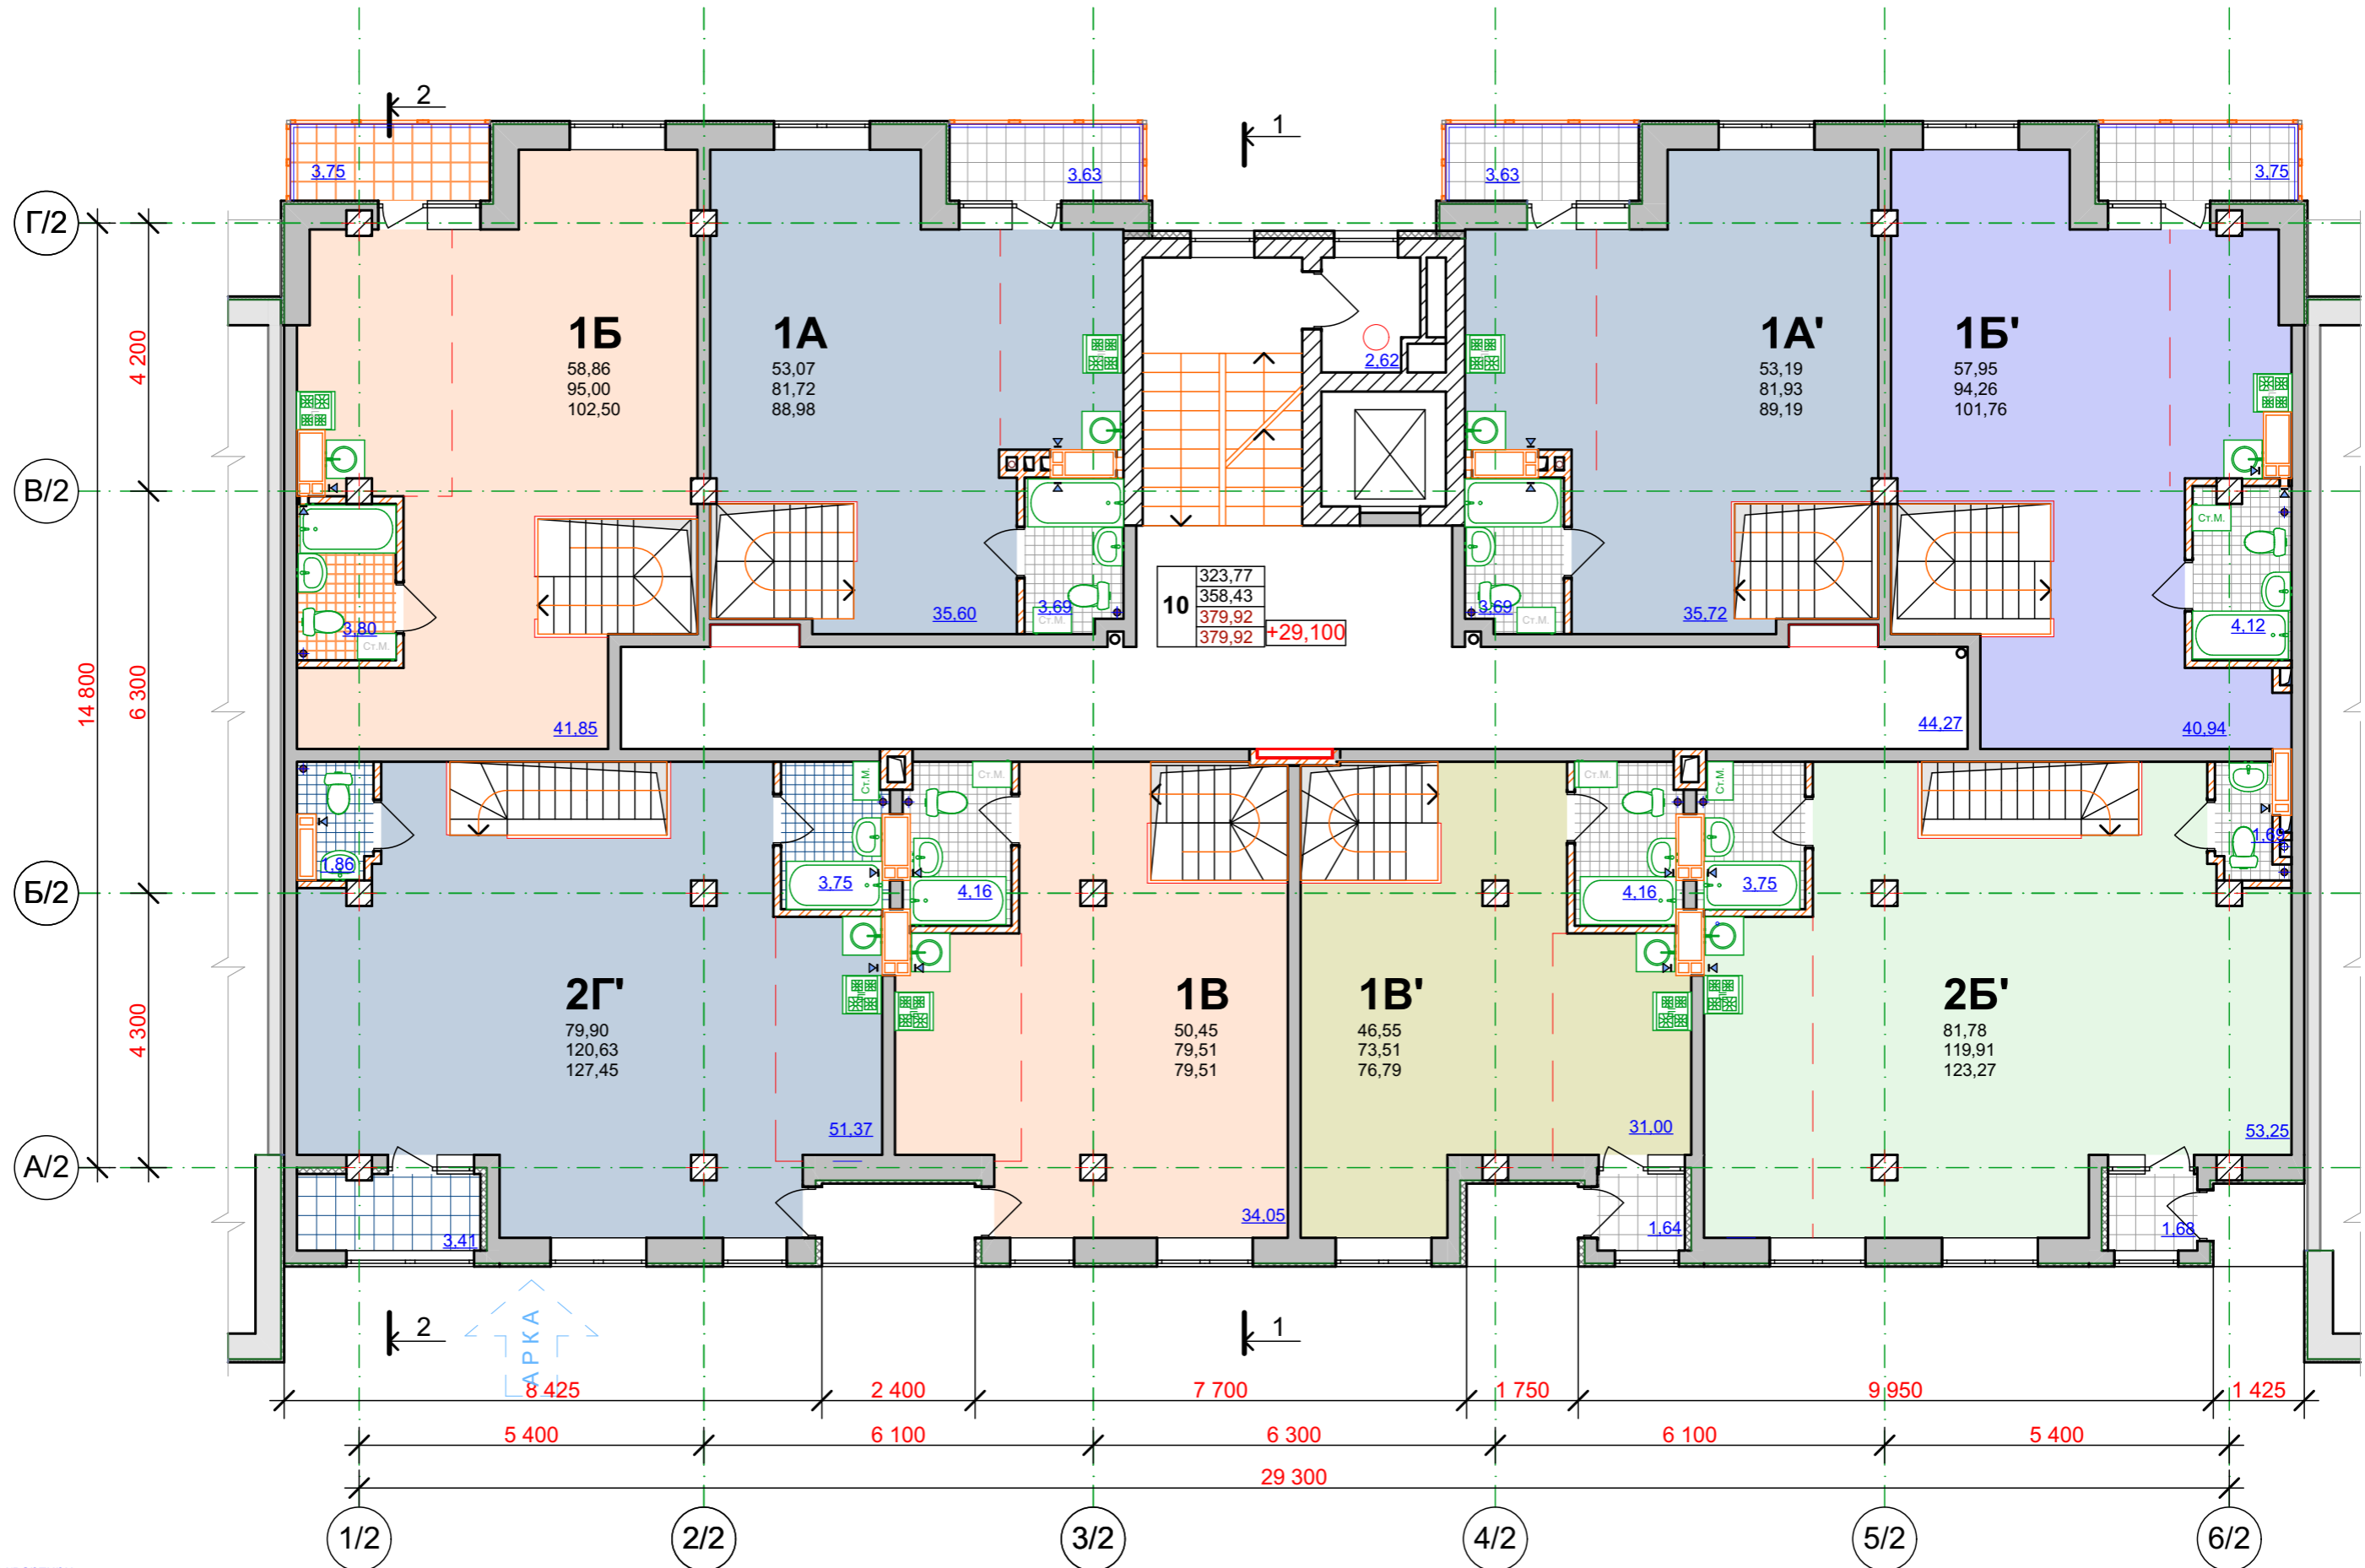

Порядковий номер квартири	Загальна площа квартири
2Б	30,76
66	61,14
66	62,82

Типовий план квартири 1Б

Секція 2, поверх 5й та 6й

Типовий план квартири 2Г'

Секція 2, поверх 5й та 6й

Типовий план квартири 1А

Секція 2, поверх 5й та 6й

Типовий план квартири 1В

Секція 2, поверх 5й та 6й

План першого поверху двурівневих квартир
Секція 2, поверх 9й

Тип квартири	2Б	30,74
Кількість кімнат у квартирі	66	59,86
Порядковий номер квартири		63,13
Житлова площа квартири		
Площа квартири		
Загальна площа квартири		

План другого поверху двухрівневих квартир

Секція 2, поверх 10й

Тип квартири	Житлова площа квартири
2Б	30,74
66	59,86
	63,13

Кількість кімнат у квартирі

Площа квартири

Загальна площа квартири

Порядковий номер квартири

перший поверх 2х рівневої квартири 1А'

Секція 2, поверх 9й

другий поверх 2х рівневої квартири 1А'

Секція 2, поверх 10й

перший поверх 2х рівневої квартири 1Б'

Секція 2, поверх 9й

другий поверх 2х рівневої квартири 1Б'