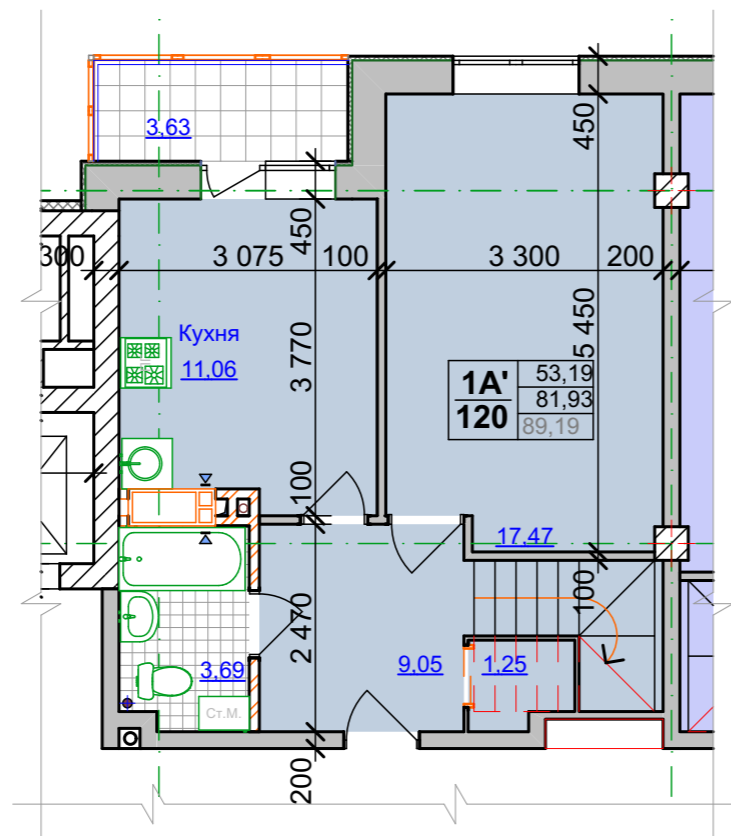

Типовий план квартири 1В

Секція 2, поверх 5й та 6й

План першого поверху двурівневих квартир
Секція 2, поверх 9й

Тип квартири	2Б	30,74
Кількість кімнат у квартирі	66	59,86
Порядковий номер квартири		63,13
Житлова площа квартири		
Площа квартири		
Загальна площа квартири		

План другого поверху двухрівневих квартир

Секція 2, поверх 10й

Тип квартири	Житлова площа квартири
2Б	30,74
66	59,86
	63,13

Кількість кімнат у квартирі

Площа квартири

Загальна площа квартири

Порядковий номер квартири

перший поверх 2х рівневої квартири 1А'

Секція 2, поверх 9й

другий поверх 2х рівневої квартири 1А'

Секція 2, поверх 10й

перший поверх 2х рівневої квартири 1Б'

Секція 2, поверх 9й

другий поверх 2х рівневої квартири 1Б'