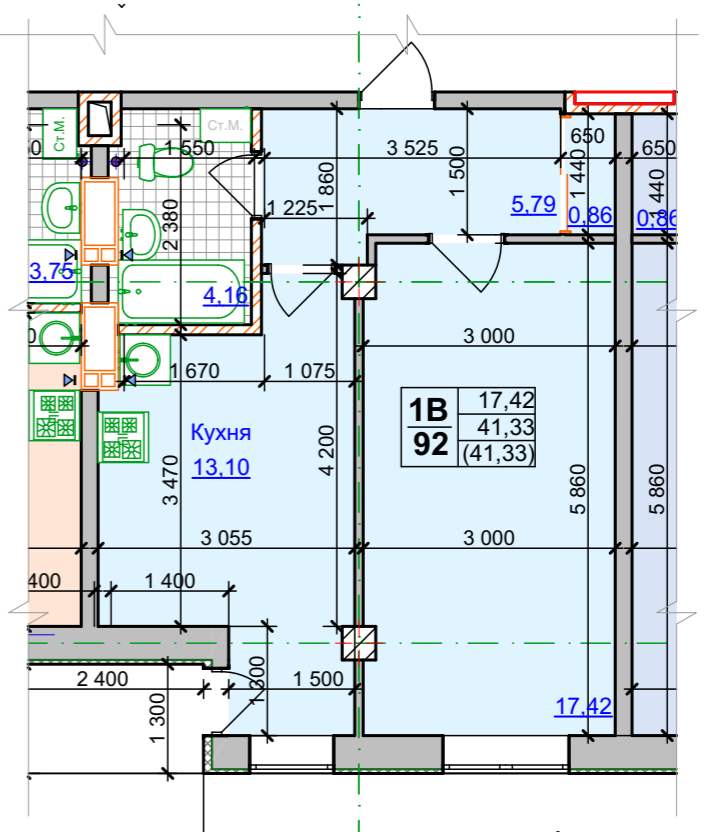

Порядковий номер квартири

Типовий план квартири 1Б

Секція 2, поверх 2й, 3й, 4й, 7й та 8й

Типовий план квартири 1А

Секція 2, поверх 2й, 3й, 4й, 7й та 8й

Типовий план квартири 2Г

Секція 2, поверх 2й, 3й, 4й, 7й та 8й

Типовий план квартири 1В'

Секція 2, поверх 2й, 3й, 4й, 7й та 8й

План типового поверху
Секція 2, поверхи 5й та 6й

Тип квартири	Житлова площа квартири
2Б	30,76
66	59,86
	63,13

Кількість кімнат у квартирі	Площа квартири
2	30,76
6	59,86
6	63,13

Порядковий номер квартири	Загальна площа квартири
2Б	30,76
66	61,14
66	62,82

Типовий план квартири 1Б

Секція 2, поверх 5й та 6й

Типовий план квартири 2Г'

Секція 2, поверх 5й та 6й

Типовий план квартири 1А

Секція 2, поверх 5й та 6й

Типовий план квартири 1В

Секція 2, поверх 5й та 6й

План першого поверху двурівневих квартир
Секція 2, поверх 9й

Тип квартири	2Б	30,74
Кількість кімнат у квартирі	66	59,86
Порядковий номер квартири		63,13
Житлова площа квартири		
Площа квартири		
Загальна площа квартири		