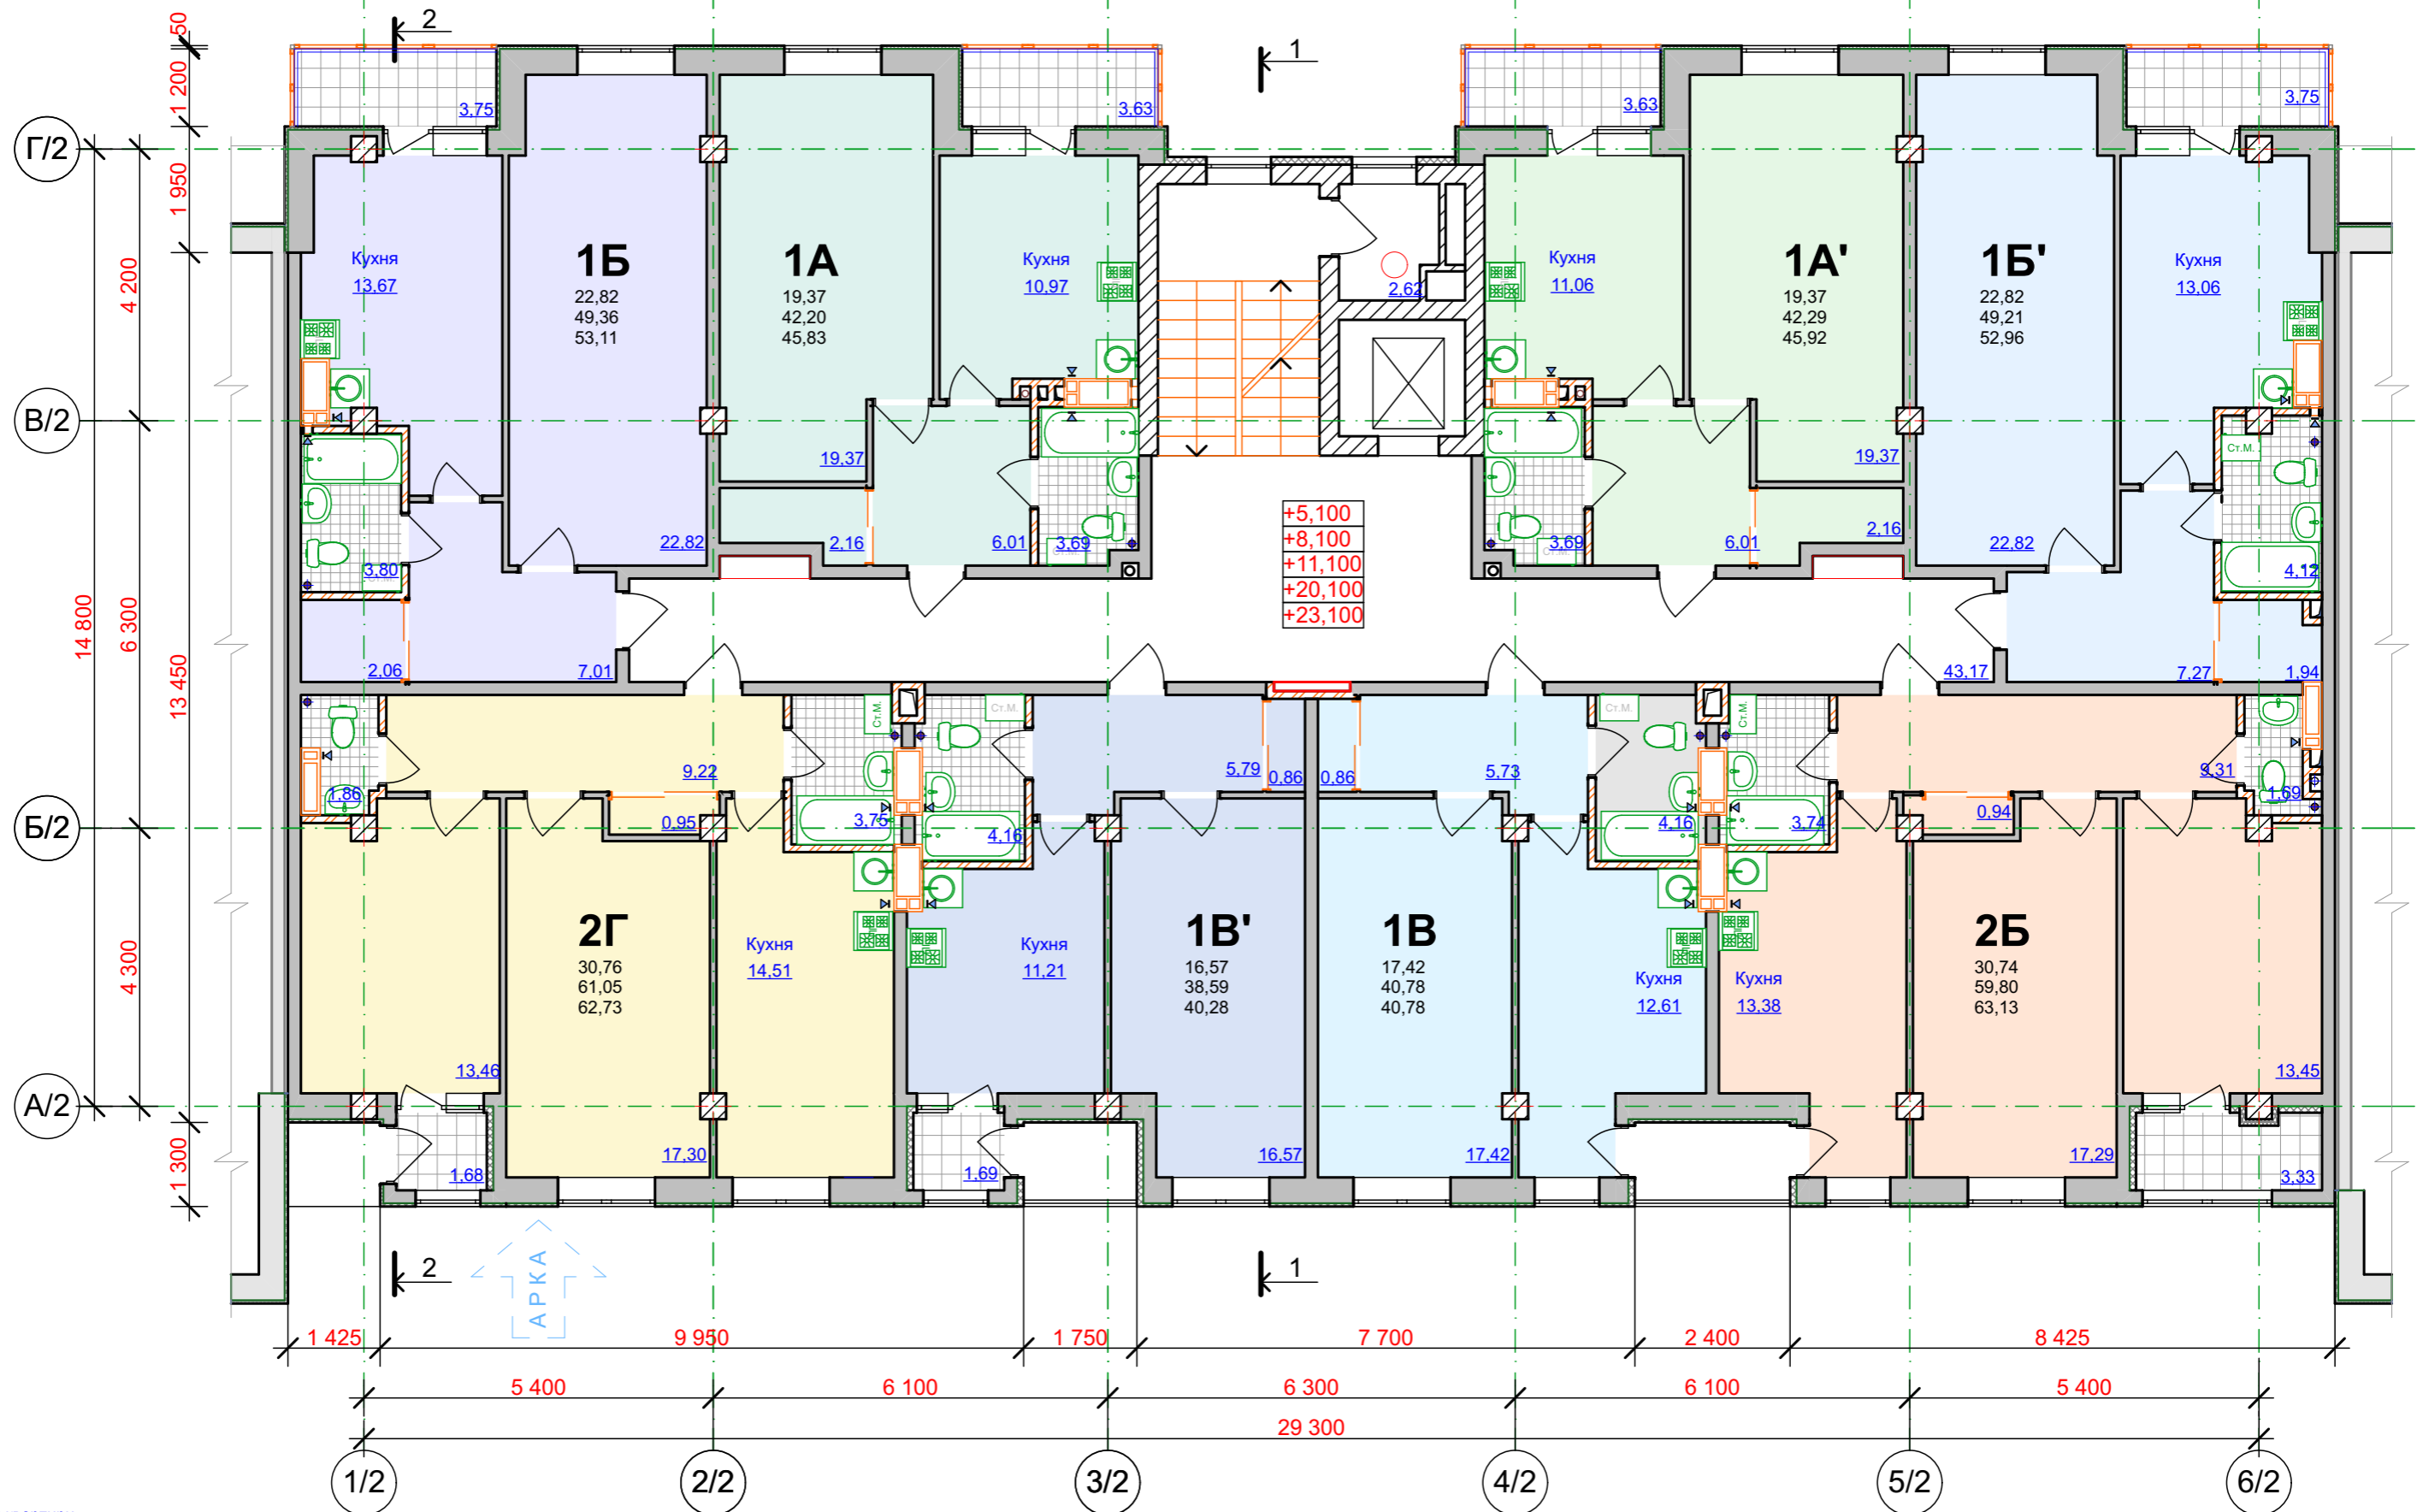

План типового поверху
Секція 2, поверхи 2й, 3й, 4й, 7й та 8й

+5,100
+8,100
+11,100
+20,100
+23,100

Тип квартири	Житлова площа квартири
2Б	30,74
66	59,80
	63,13

Кількість кімнат у квартирі

Площа квартири

Загальна площа квартири

Порядковий номер квартири

Типовий план квартири 1Б

Секція 2, поверх 2й, 3й, 4й, 7й та 8й

Типовий план квартири 1А

Секція 2, поверх 2й, 3й, 4й, 7й та 8й

Типовий план квартири 2Г

Секція 2, поверх 2й, 3й, 4й, 7й та 8й

Типовий план квартири 1В'

Секція 2, поверх 2й, 3й, 4й, 7й та 8й

План типового поверху
Секція 2, поверхи 5й та 6й

Тип квартири	Житлова площа квартири
2Б	30,76
66	59,86
	63,13

Кількість кімнат у квартирі	Площа квартири
2	30,76
6	59,86
6	63,13

Порядковий номер квартири	Загальна площа квартири
2Б	30,76
66	61,14
66	62,82

Типовий план квартири 1Б

Секція 2, поверх 5й та 6й

Типовий план квартири 2Г'

Секція 2, поверх 5й та 6й

Типовий план квартири 1А

Секція 2, поверх 5й та 6й