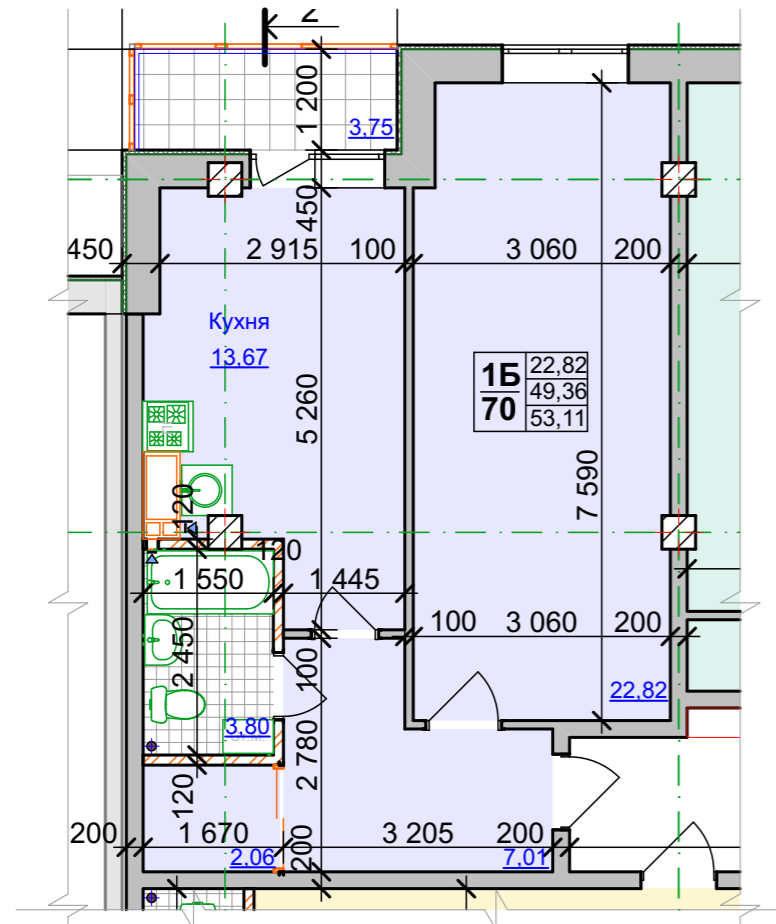

План типового поверху
Секція 2, поверхи 2й, 3й, 4й, 7й та 8й

+5,100
+8,100
+11,100
+20,100
+23,100

Тип квартири	Житлова площа квартири
2Б	30,74
66	59,80
	63,13

Кількість кімнат у квартирі

Площа квартири

Загальна площа квартири

Порядковий номер квартири

Типовий план квартири 1Б

Секція 2, поверх 2й, 3й, 4й, 7й та 8й

Типовий план квартири 1А

Секція 2, поверх 2й, 3й, 4й, 7й та 8й

Типовий план квартири 2Г

Секція 2, поверх 2й, 3й, 4й, 7й та 8й

Типовий план квартири 1В'

Секція 2, поверх 2й, 3й, 4й, 7й та 8й

План типового поверху
Секція 2, поверхи 5й та 6й

Тип квартири	Житлова площа квартири
2Б	30,76
66	59,86
	63,13

Кількість кімнат у квартирі	Площа квартири
2	30,76
6	59,86
6	63,13

Порядковий номер квартири	Загальна площа квартири
2Б	30,76
66	61,14
66	62,82

Типовий план квартири 1Б

Секція 2, поверх 5й та 6й

Типовий план квартири 2Г'

Секція 2, поверх 5й та 6й

Типовий план квартири 1А

Секція 2, поверх 5й та 6й