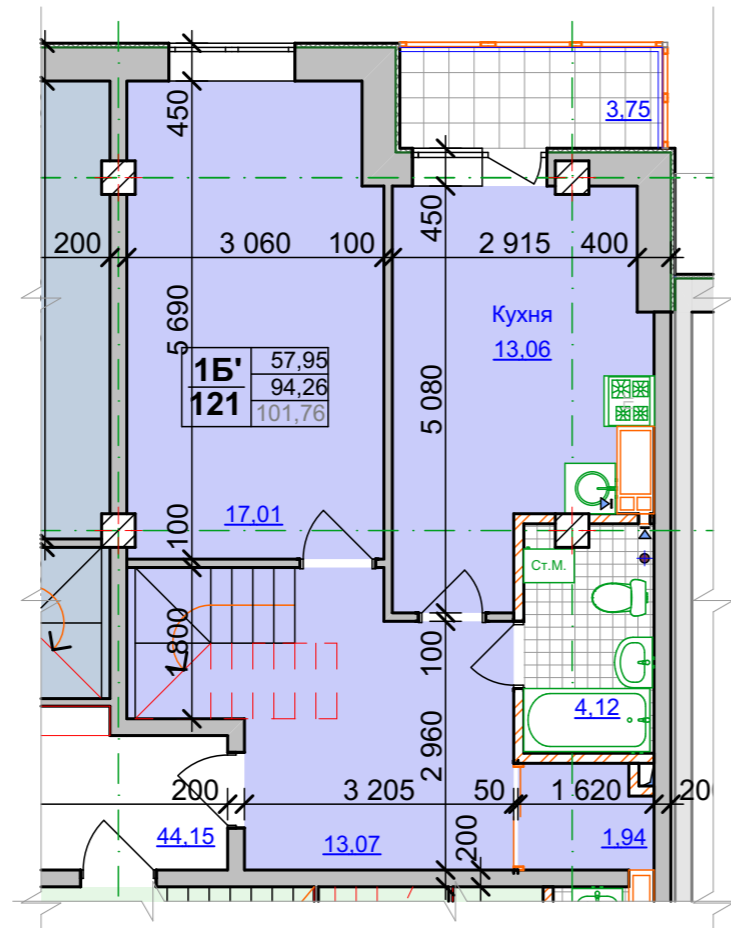

Порядковий номер квартири

Типовий план квартири 1Б

Секція 2, поверх 2й, 3й, 4й, 7й та 8й

Типовий план квартири 1А

Секція 2, поверх 2й, 3й, 4й, 7й та 8й

Типовий план квартири 2Г

Секція 2, поверх 2й, 3й, 4й, 7й та 8й

План другого поверху двухрівневих квартир

Секція 2, поверх 10й

Тип квартири	Житлова площа квартири
2Б	30,74
66	59,86
	63,13

Кількість кімнат у квартирі

Площа квартири

Загальна площа квартири

Порядковий номер квартири

перший поверх 2х рівневої квартири 1А'

Секція 2, поверх 9й

другий поверх 2х рівневої квартири 1А'

Секція 2, поверх 10й

перший поверх 2х рівневої квартири 1Б'

Секція 2, поверх 9й

другий поверх 2х рівневої квартири 1Б'

Секція 2, поверх 10й