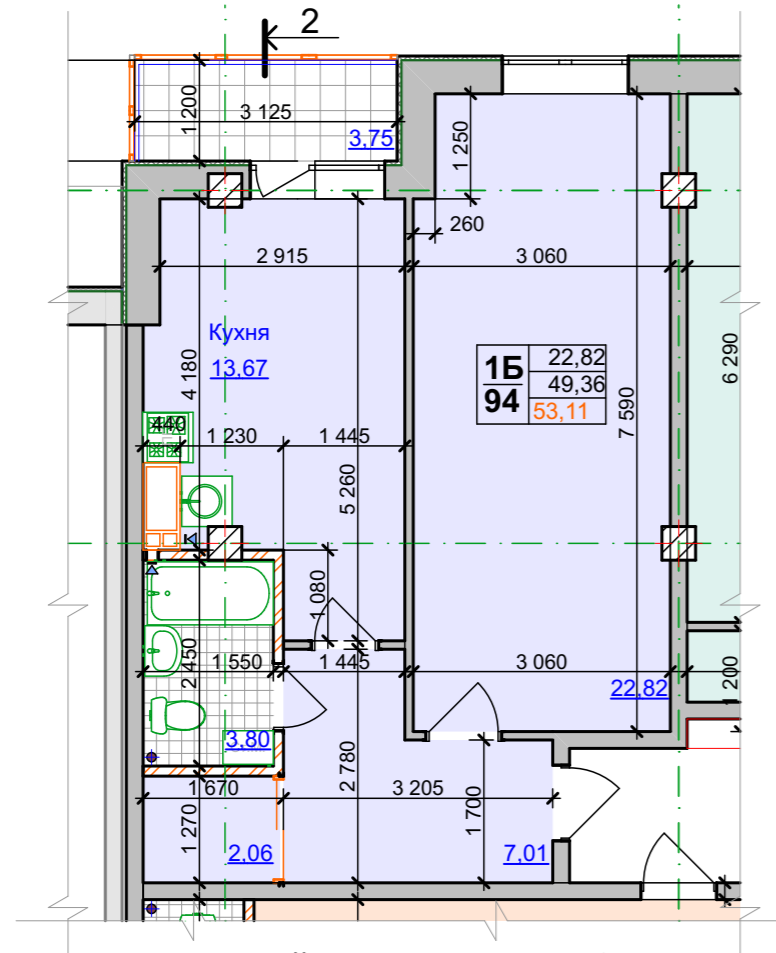

План типового поверху
Секція 2, поверхи 2й, 3й, 4й, 7й та 8й

+5,100
+8,100
+11,100
+20,100
+23,100

Тип квартири	Житлова площа квартири
2Б	30,74
66	59,80
	63,13

Кількість кімнат у квартирі

Площа квартири

Загальна площа квартири

Порядковий номер квартири

Типовий план квартири 1Б

Секція 2, поверх 2й, 3й, 4й, 7й та 8й

Типовий план квартири 1А

Секція 2, поверх 2й, 3й, 4й, 7й та 8й

Типовий план квартири 2Г

Секція 2, поверх 2й, 3й, 4й, 7й та 8й

Типовий план квартири 1В'

Секція 2, поверх 2й, 3й, 4й, 7й та 8й

План типового поверху
Секція 2, поверхи 5й та 6й

Тип квартири	Житлова площа квартири
2Б	30,76
66	59,86
	63,13

Кількість кімнат у квартирі	Площа квартири
2	30,76
6	59,86
6	63,13

Порядковий номер квартири	Загальна площа квартири
2Б	30,76
66	61,14
66	62,82

Типовий план квартири 1Б

Секція 2, поверх 5й та 6й

Типовий план квартири 2Г'

Секція 2, поверх 5й та 6й

Типовий план квартири 1А

Секція 2, поверх 5й та 6й