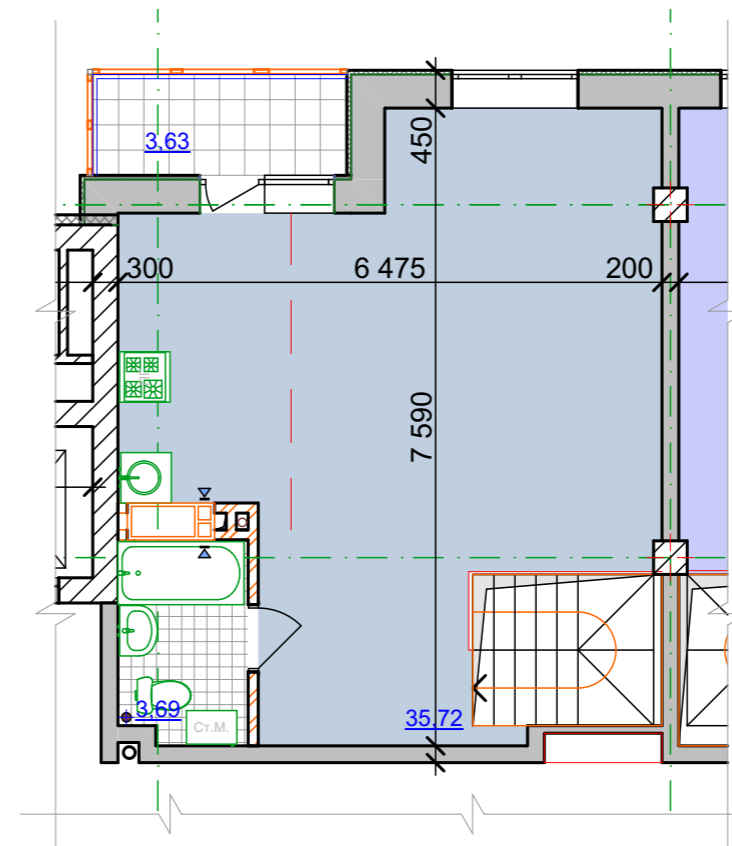

План другого поверху двухрівневих квартир

Секція 2, поверх 10й

Тип квартири	Житлова площа квартири
2Б	30,74
66	59,86
	63,13

Кількість кімнат у квартирі

Площа квартири

Загальна площа квартири

Порядковий номер квартири

перший поверх 2х рівневої квартири 1А'

Секція 2, поверх 9й

другий поверх 2х рівневої квартири 1А'

Секція 2, поверх 10й

перший поверх 2х рівневої квартири 1Б'

Секція 2, поверх 9й

другий поверх 2х рівневої квартири 1Б'