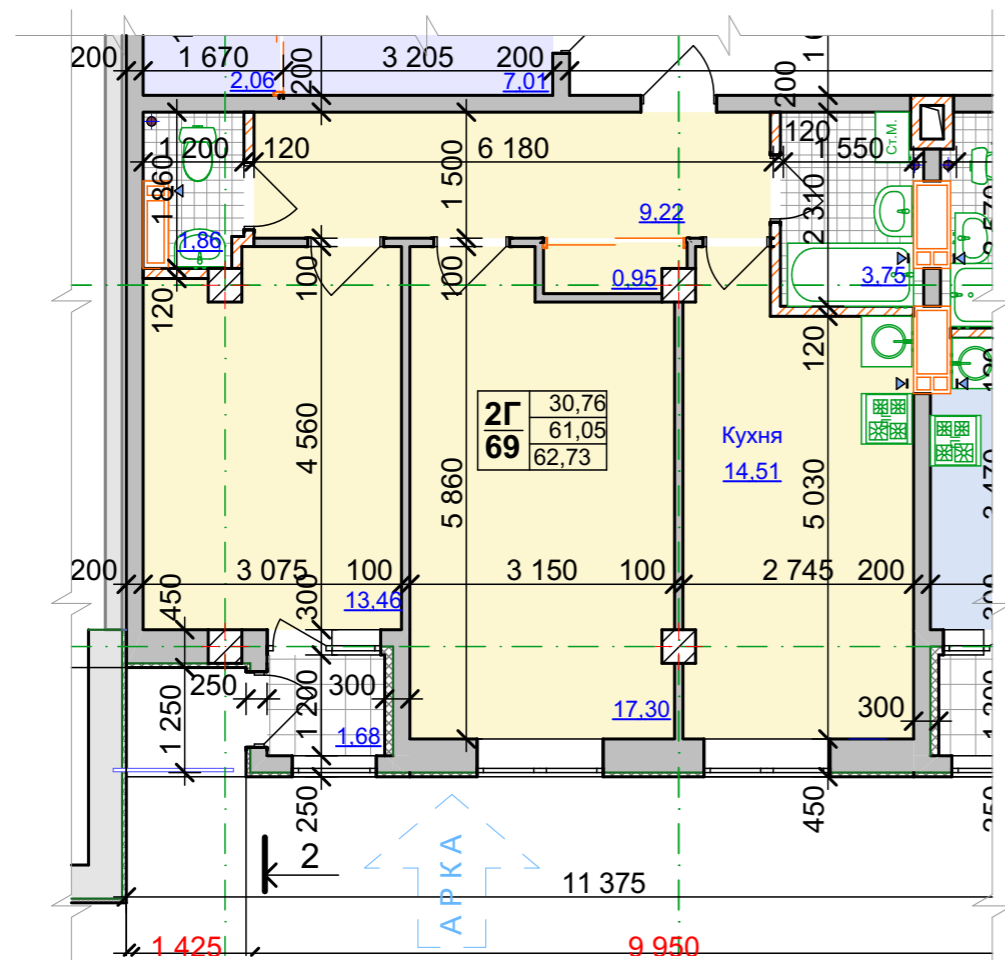

План типового поверху
Секція 2, поверхи 2й, 3й, 4й, 7й та 8й

+5,100
+8,100
+11,100
+20,100
+23,100

Тип квартири	Житлова площа квартири
2Б	30,74
66	59,80
	63,13

Кількість кімнат у квартирі

Площа квартири

Загальна площа квартири

Порядковий номер квартири

Типовий план квартири 1Б

Секція 2, поверх 2й, 3й, 4й, 7й та 8й

Типовий план квартири 1А

Секція 2, поверх 2й, 3й, 4й, 7й та 8й

Типовий план квартири 2Г

Секція 2, поверх 2й, 3й, 4й, 7й та 8й

Типовий план квартири 1В'

Секція 2, поверх 2й, 3й, 4й, 7й та 8й

План типового поверху
Секція 2, поверхи 5й та 6й

Тип квартири	Житлова площа квартири
2Б	30,76
66	59,86
	63,13

Кількість кімнат у квартирі	Площа квартири
2	30,76
6	59,86
6	63,13

Порядковий номер квартири	Загальна площа квартири
2Б	30,76
66	61,14
66	62,82

Типовий план квартири 1Б

Секція 2, поверх 5й та 6й

Типовий план квартири 2Г'

Секція 2, поверх 5й та 6й

Типовий план квартири 1А

Секція 2, поверх 5й та 6й