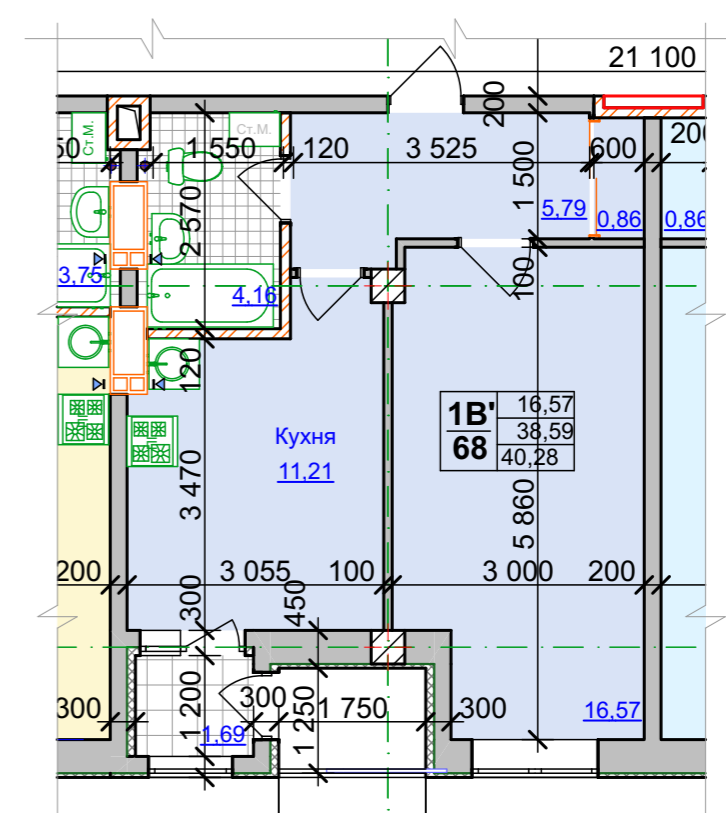

План типового поверху
Секція 2, поверхи 2й, 3й, 4й, 7й та 8й

+5,100
+8,100
+11,100
+20,100
+23,100

Тип квартири	Житлова площа квартири
2Б	30,74
66	59,80
	63,13

Кількість кімнат у квартирі

Площа квартири

Загальна площа квартири

Порядковий номер квартири

Типовий план квартири 1Б

Секція 2, поверх 2й, 3й, 4й, 7й та 8й

Типовий план квартири 1А

Секція 2, поверх 2й, 3й, 4й, 7й та 8й

Типовий план квартири 2Г

Секція 2, поверх 2й, 3й, 4й, 7й та 8й

Типовий план квартири 1В'

Секція 2, поверх 2й, 3й, 4й, 7й та 8й

План типового поверху
Секція 2, поверхи 5й та 6й

Тип квартири	Житлова площа квартири
2Б	30,76
66	59,86
	63,13

Кількість кімнат у квартирі	Площа квартири
2	30,76
6	59,86
6	63,13

Порядковий номер квартири	Загальна площа квартири
2Б	30,76
66	61,14
66	62,82

Типовий план квартири 1Б

Секція 2, поверх 5й та 6й

Типовий план квартири 2Г'

Секція 2, поверх 5й та 6й

Типовий план квартири 1А

Секція 2, поверх 5й та 6й