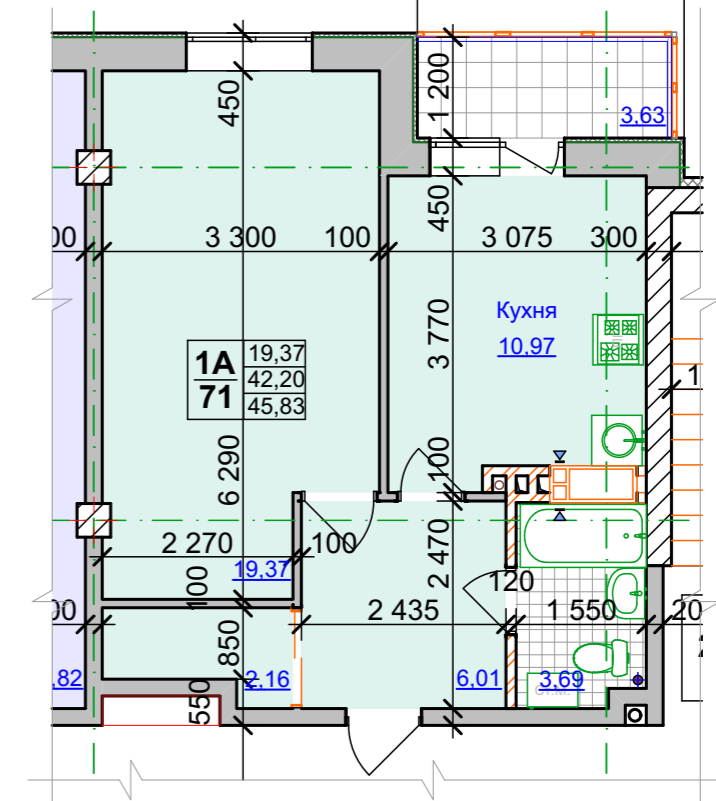

План типового поверху
Секція 2, поверхи 2й, 3й, 4й, 7й та 8й

+5,100
+8,100
+11,100
+20,100
+23,100

Тип квартири	Житлова площа квартири
2Б	30,74
66	59,80
	63,13

Кількість кімнат у квартирі

Площа квартири

Загальна площа квартири

Порядковий номер квартири

Типовий план квартири 1Б

Секція 2, поверх 2й, 3й, 4й, 7й та 8й

Типовий план квартири 1А

Секція 2, поверх 2й, 3й, 4й, 7й та 8й

Типовий план квартири 2Г

Секція 2, поверх 2й, 3й, 4й, 7й та 8й

Типовий план квартири 1В'

Секція 2, поверх 2й, 3й, 4й, 7й та 8й

План типового поверху
Секція 2, поверхи 5й та 6й

Тип квартири	Житлова площа квартири
2Б	30,76
66	59,86
	63,13

Кількість кімнат у квартирі	Площа квартири
2	30,76
6	59,86
6	63,13

Порядковий номер квартири	Загальна площа квартири
2Б	30,76
66	61,14
66	62,82

Типовий план квартири 1Б

Секція 2, поверх 5й та 6й

Типовий план квартири 2Г'

Секція 2, поверх 5й та 6й

Типовий план квартири 1А

Секція 2, поверх 5й та 6й