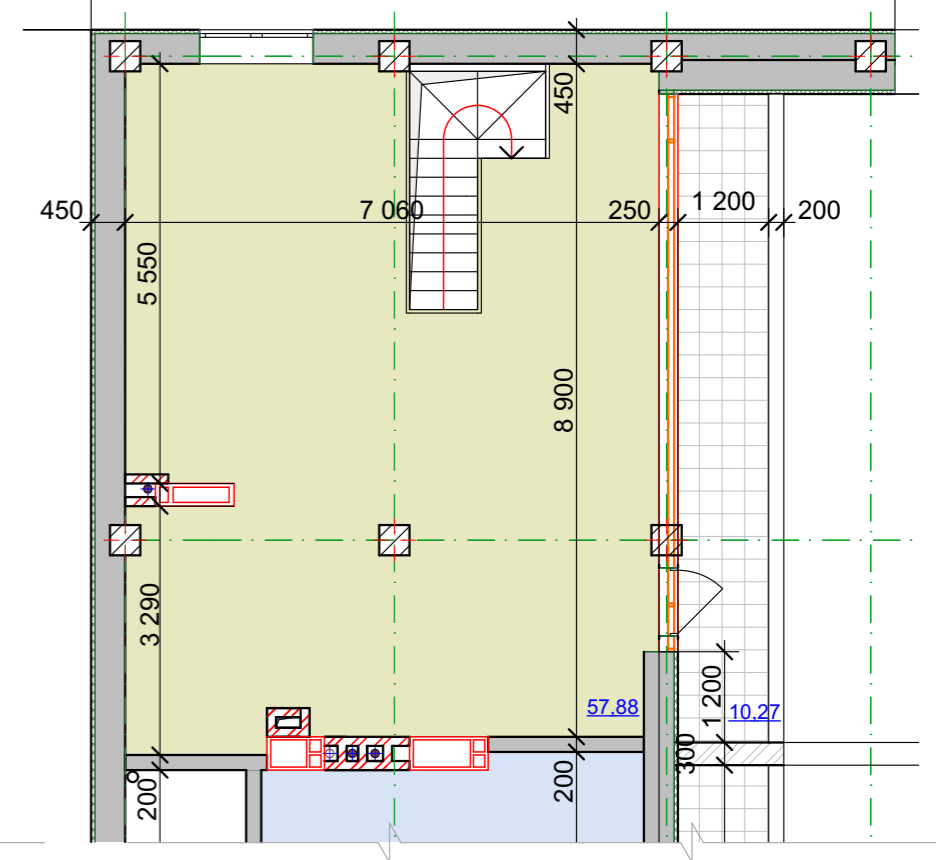

Тип квартири	2Б	30,74	Житлова площа квартири
Кількість кімнат у квартирі	66	59,80	Площа квартири
Порядковий номер квартири	66	63,13	Загальна площа квартири

**План десятого поверху
(другий поверх 3х рівневої квартири)
Секція 1, поверх 10й**

Тип квартири	2Б	30,74	Житлова площа квартири
Кількість кімнат у квартирі	66	59,80	Площа квартири
Порядковий номер квартири	66	63,13	Загальна площа квартири

План одинадцятого поверху
(третій поверх 3х рівневої квартири)
Секція 1, поверх 11й

Тип квартири	2Б	30,74	Житлова площа квартири
Кількість кімнат у квартирі	66	59,80	Площа квартири
Порядковий номер квартири		63,13	Загальна площа квартири

перший поверх 3х рівневої квартири 2Г

Секція 1, поверх 9й

другий поверх 3х рівневої квартири 2Г

Секція 1, поверх 10й

третій поверх 3х рівневої квартири 2Г

Секція 1, поверх 11й

перший поверх 3х рівневої квартири 1В

Секція 1, поверх 9й

другий поверх 3х рівневої квартири 1В