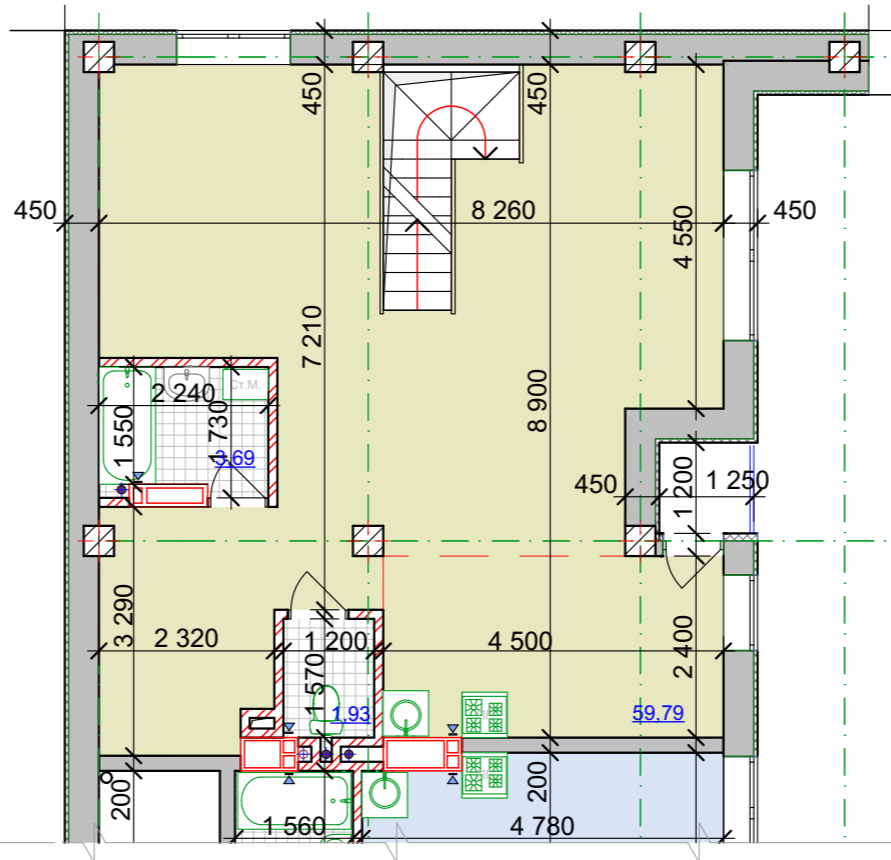

Тип квартири	2Б	30,74	Житлова площа квартири
Кількість кімнат у квартирі	66	59,80	Площа квартири
Порядковий номер квартири	66	63,13	Загальна площа квартири

План одинадцятого поверху
(третій поверх 3х рівневої квартири)
Секція 1, поверх 11й

Тип квартири	2Б	30,74	Житлова площа квартири
Кількість кімнат у квартирі	66	59,80	Площа квартири
Порядковий номер квартири		63,13	Загальна площа квартири

перший поверх 3х рівневої квартири 2Г

Секція 1, поверх 9й

другий поверх 3х рівневої квартири 2Г

Секція 1, поверх 10й

третій поверх 3х рівневої квартири 2Г

Секція 1, поверх 11й

перший поверх 3х рівневої квартири 1В

Секція 1, поверх 9й

другий поверх 3х рівневої квартири 1В