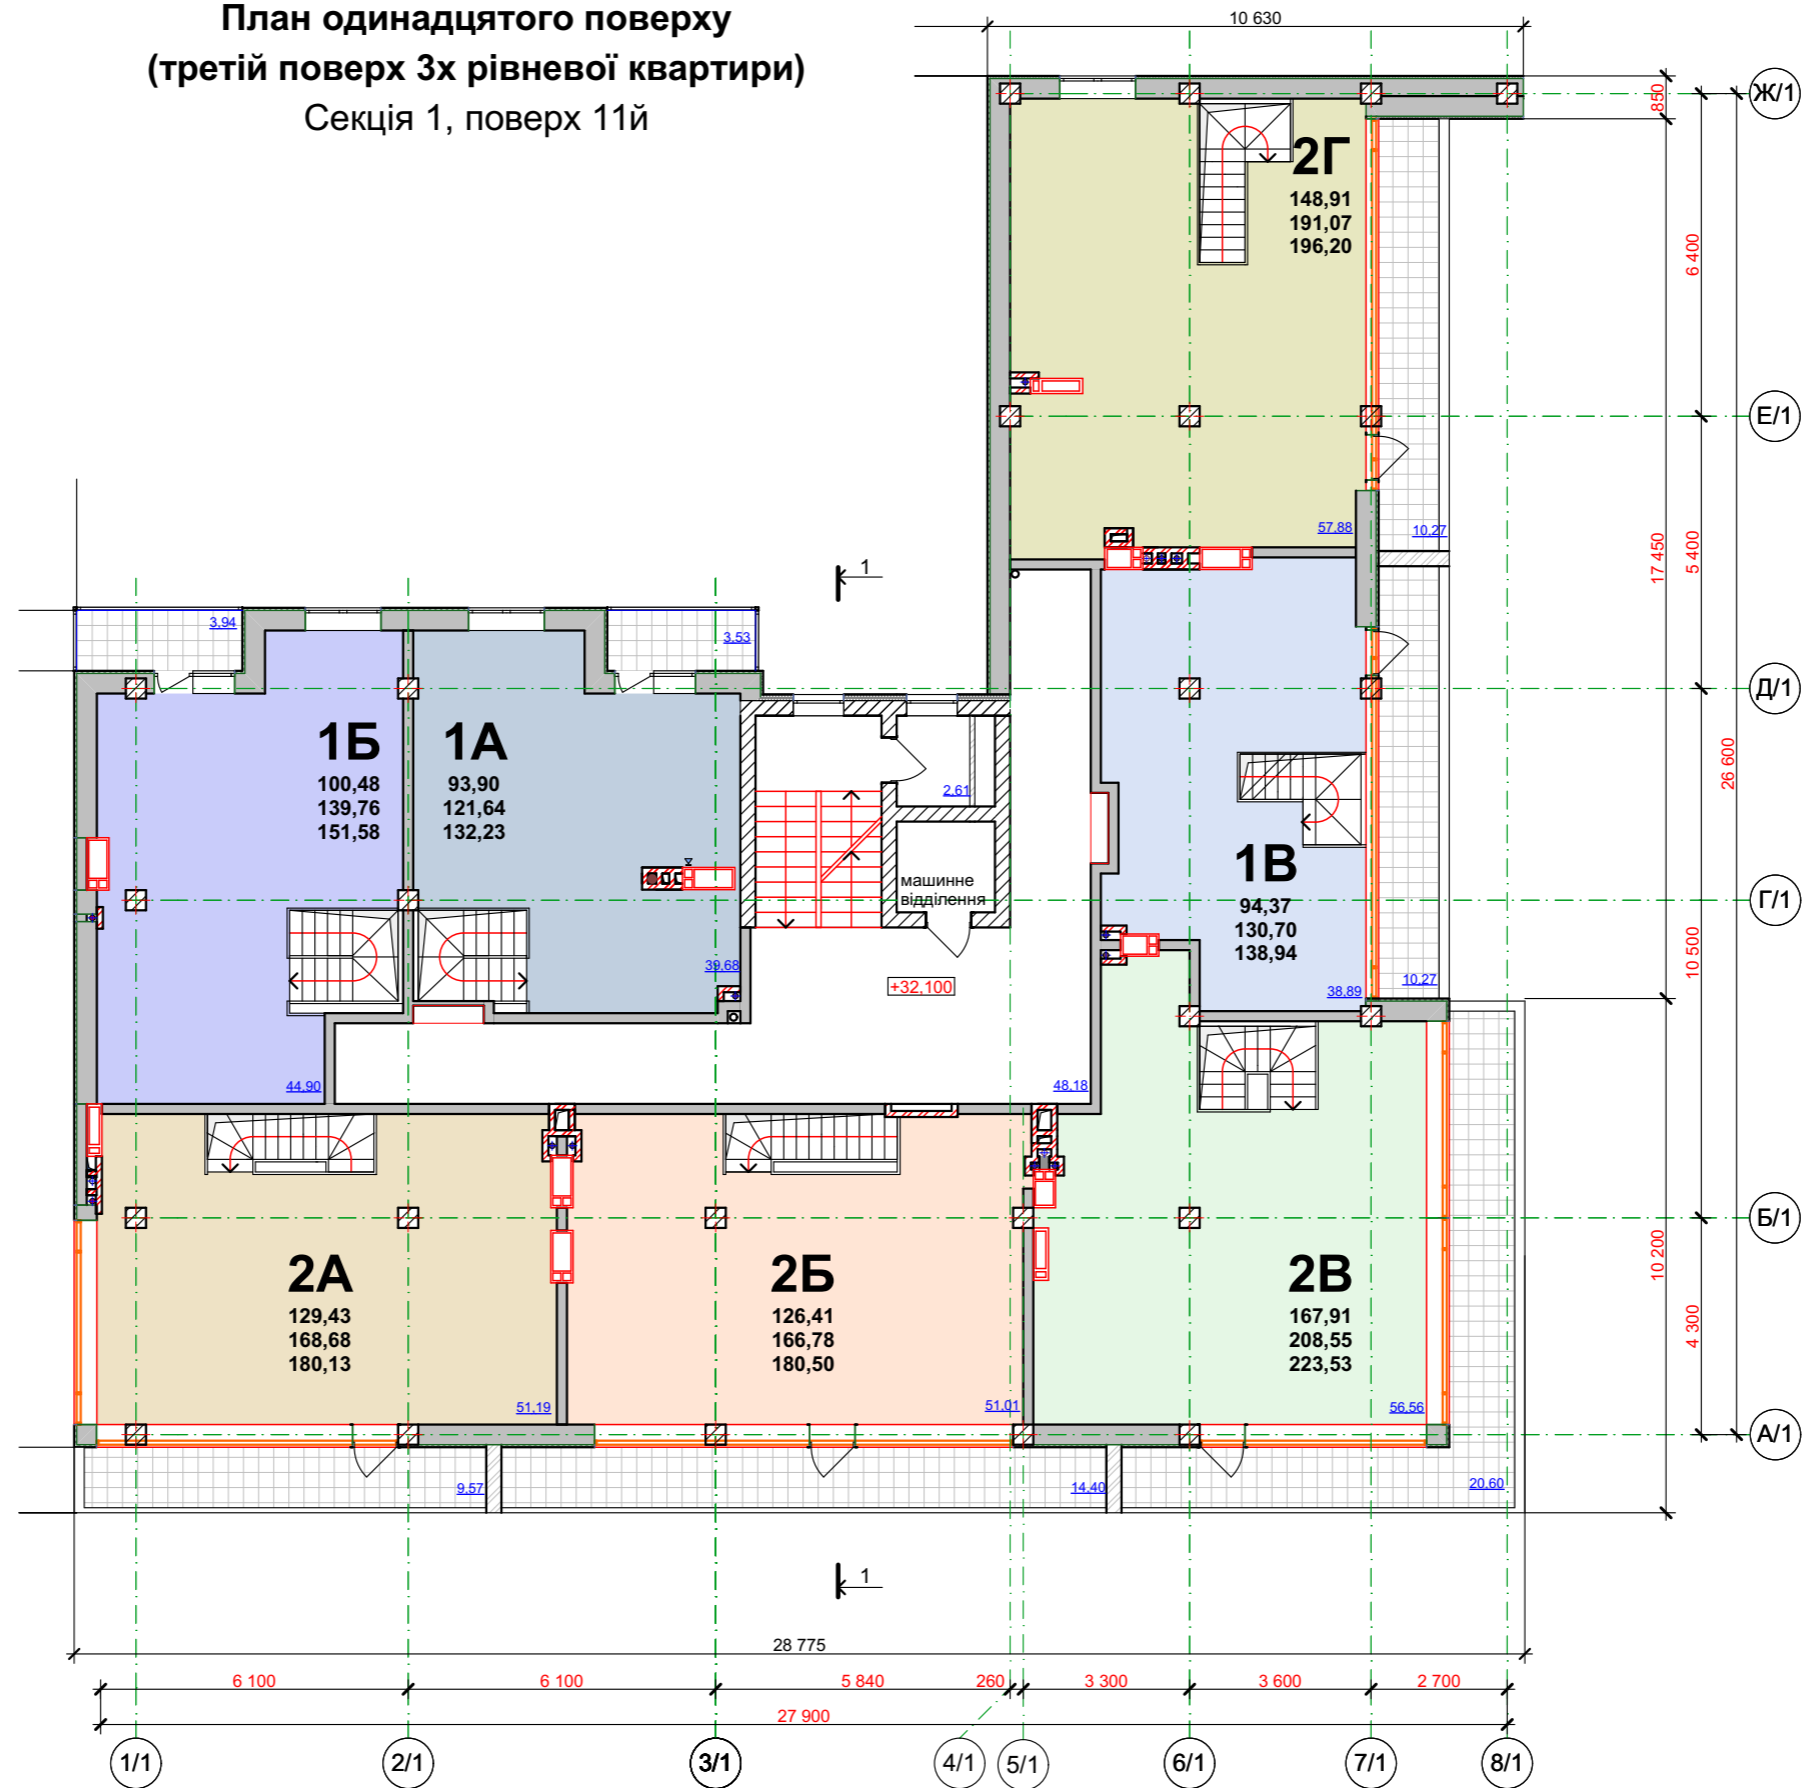

План типового поверху
Секція 1, поверхи 5й та 6й

Тип квартири	2Б	30,77	Житлова площа квартири
Кількість кімнат у квартирі	66	59,80	Площа квартири
Порядковий номер квартири	66	63,13	Загальна площа квартири

План типового поверху
Секція 1, поверх 7й

Тип квартири	2Б	30,77	Житлова площа квартири
Кількість кімнат у квартирі	66	59,81	Площа квартири
Порядковий номер квартири	66	63,14	Загальна площа квартири

**План дев'ятого поверху
(перший поверх 3х рівневої квартири)
Секція 1, поверх 9й**

Тип квартири	2Б	30,74	Житлова площа квартири
Кількість кімнат у квартирі	66	59,80	Площа квартири
Порядковий номер квартири	66	63,13	Загальна площа квартири

**План десятого поверху
(другий поверх 3х рівневої квартири)
Секція 1, поверх 10й**

Тип квартири	2Б	30,74	Житлова площа квартири
Кількість кімнат у квартирі	66	59,80	Площа квартири
Порядковий номер квартири	66	63,13	Загальна площа квартири

План одинадцятого поверху
(третій поверх 3х рівневої квартири)
Секція 1, поверх 11й