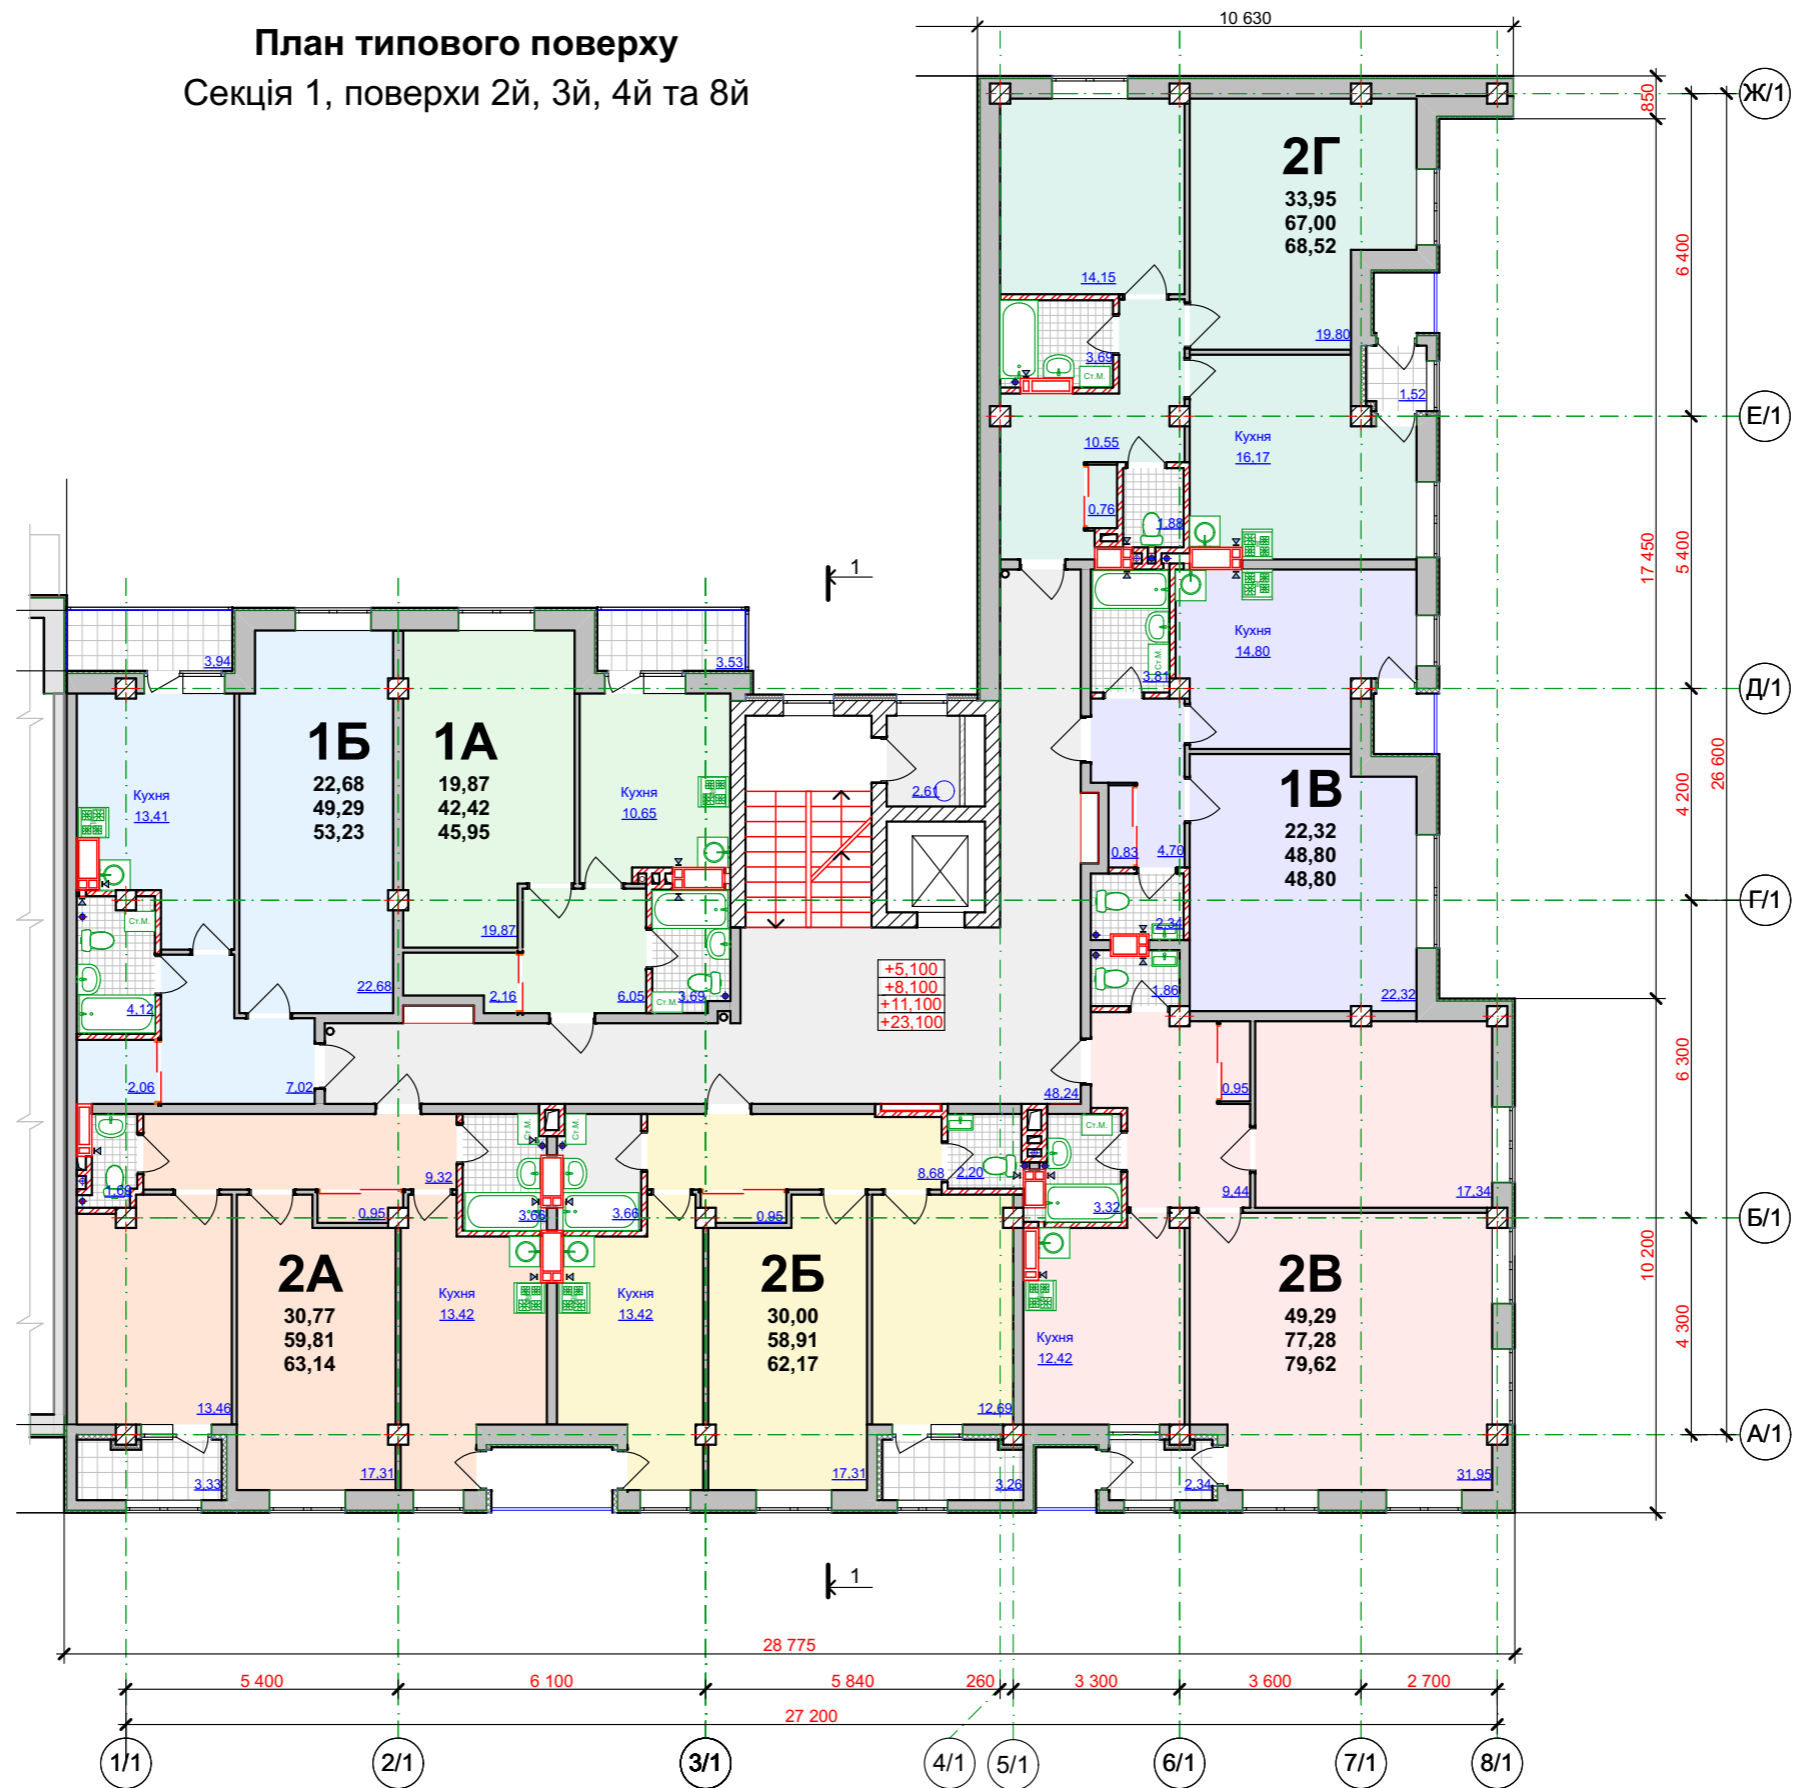

План типового поверху
Секція 1, поверхи 2й, 3й, 4й та 8й

Тип квартири	2Б	30,77	59,81	63,14
Кількість кімнат у квартирі	66	13,42	13,42	12,42
Порядковий номер квартири		Житлова площа квартири	Площа квартири	Загальна площа квартири

План типового поверху
Секція 1, поверхи 5й та 6й

Тип квартири	2Б	30,77	Житлова площа квартири
Кількість кімнат у квартирі	66	59,80	Площа квартири
Порядковий номер квартири	66	63,13	Загальна площа квартири

План типового поверху
Секція 1, поверх 7й

Тип квартири	2Б	30,77	Житлова площа квартири
Кількість кімнат у квартирі	66	59,81	Площа квартири
Порядковий номер квартири	66	63,14	Загальна площа квартири

**План дев'ятого поверху
(перший поверх 3х рівневої квартири)
Секція 1, поверх 9й**

Тип квартири	2Б	30,74	Житлова площа квартири
Кількість кімнат у квартирі	66	59,80	Площа квартири
Порядковий номер квартири	66	63,13	Загальна площа квартири

**План десятого поверху
(другий поверх 3х рівневої квартири)
Секція 1, поверх 10й**