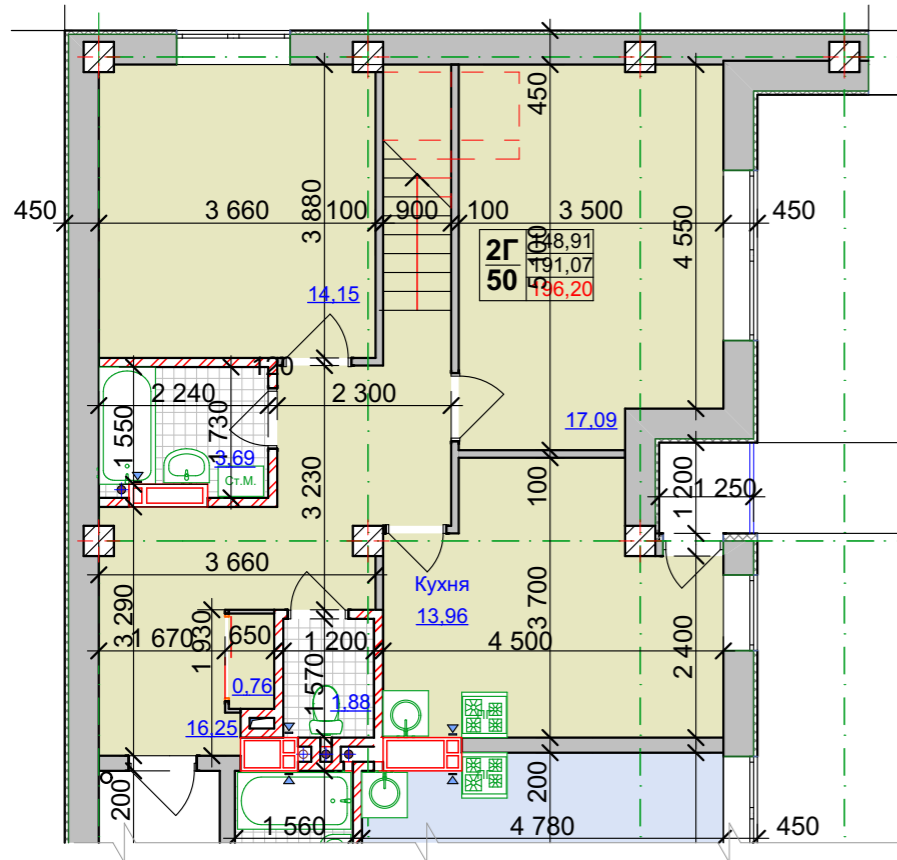

Тип квартири	2Б	30,74	Житлова площа квартири
Кількість кімнат у квартирі	66	59,80	Площа квартири
Порядковий номер квартири	66	63,13	Загальна площа квартири

**План десятого поверху
(другий поверх 3х рівневої квартири)
Секція 1, поверх 10й**

Тип квартири	2Б	30,74	Житлова площа квартири
Кількість кімнат у квартирі	66	59,80	Площа квартири
Порядковий номер квартири	66	63,13	Загальна площа квартири

План одинадцятого поверху
(третій поверх 3х рівневої квартири)
Секція 1, поверх 11й

Тип квартири	2Б	30,74	Житлова площа квартири
Кількість кімнат у квартирі	66	59,80	Площа квартири
Порядковий номер квартири		63,13	Загальна площа квартири

перший поверх 3х рівневої квартири 2Г

Секція 1, поверх 9й