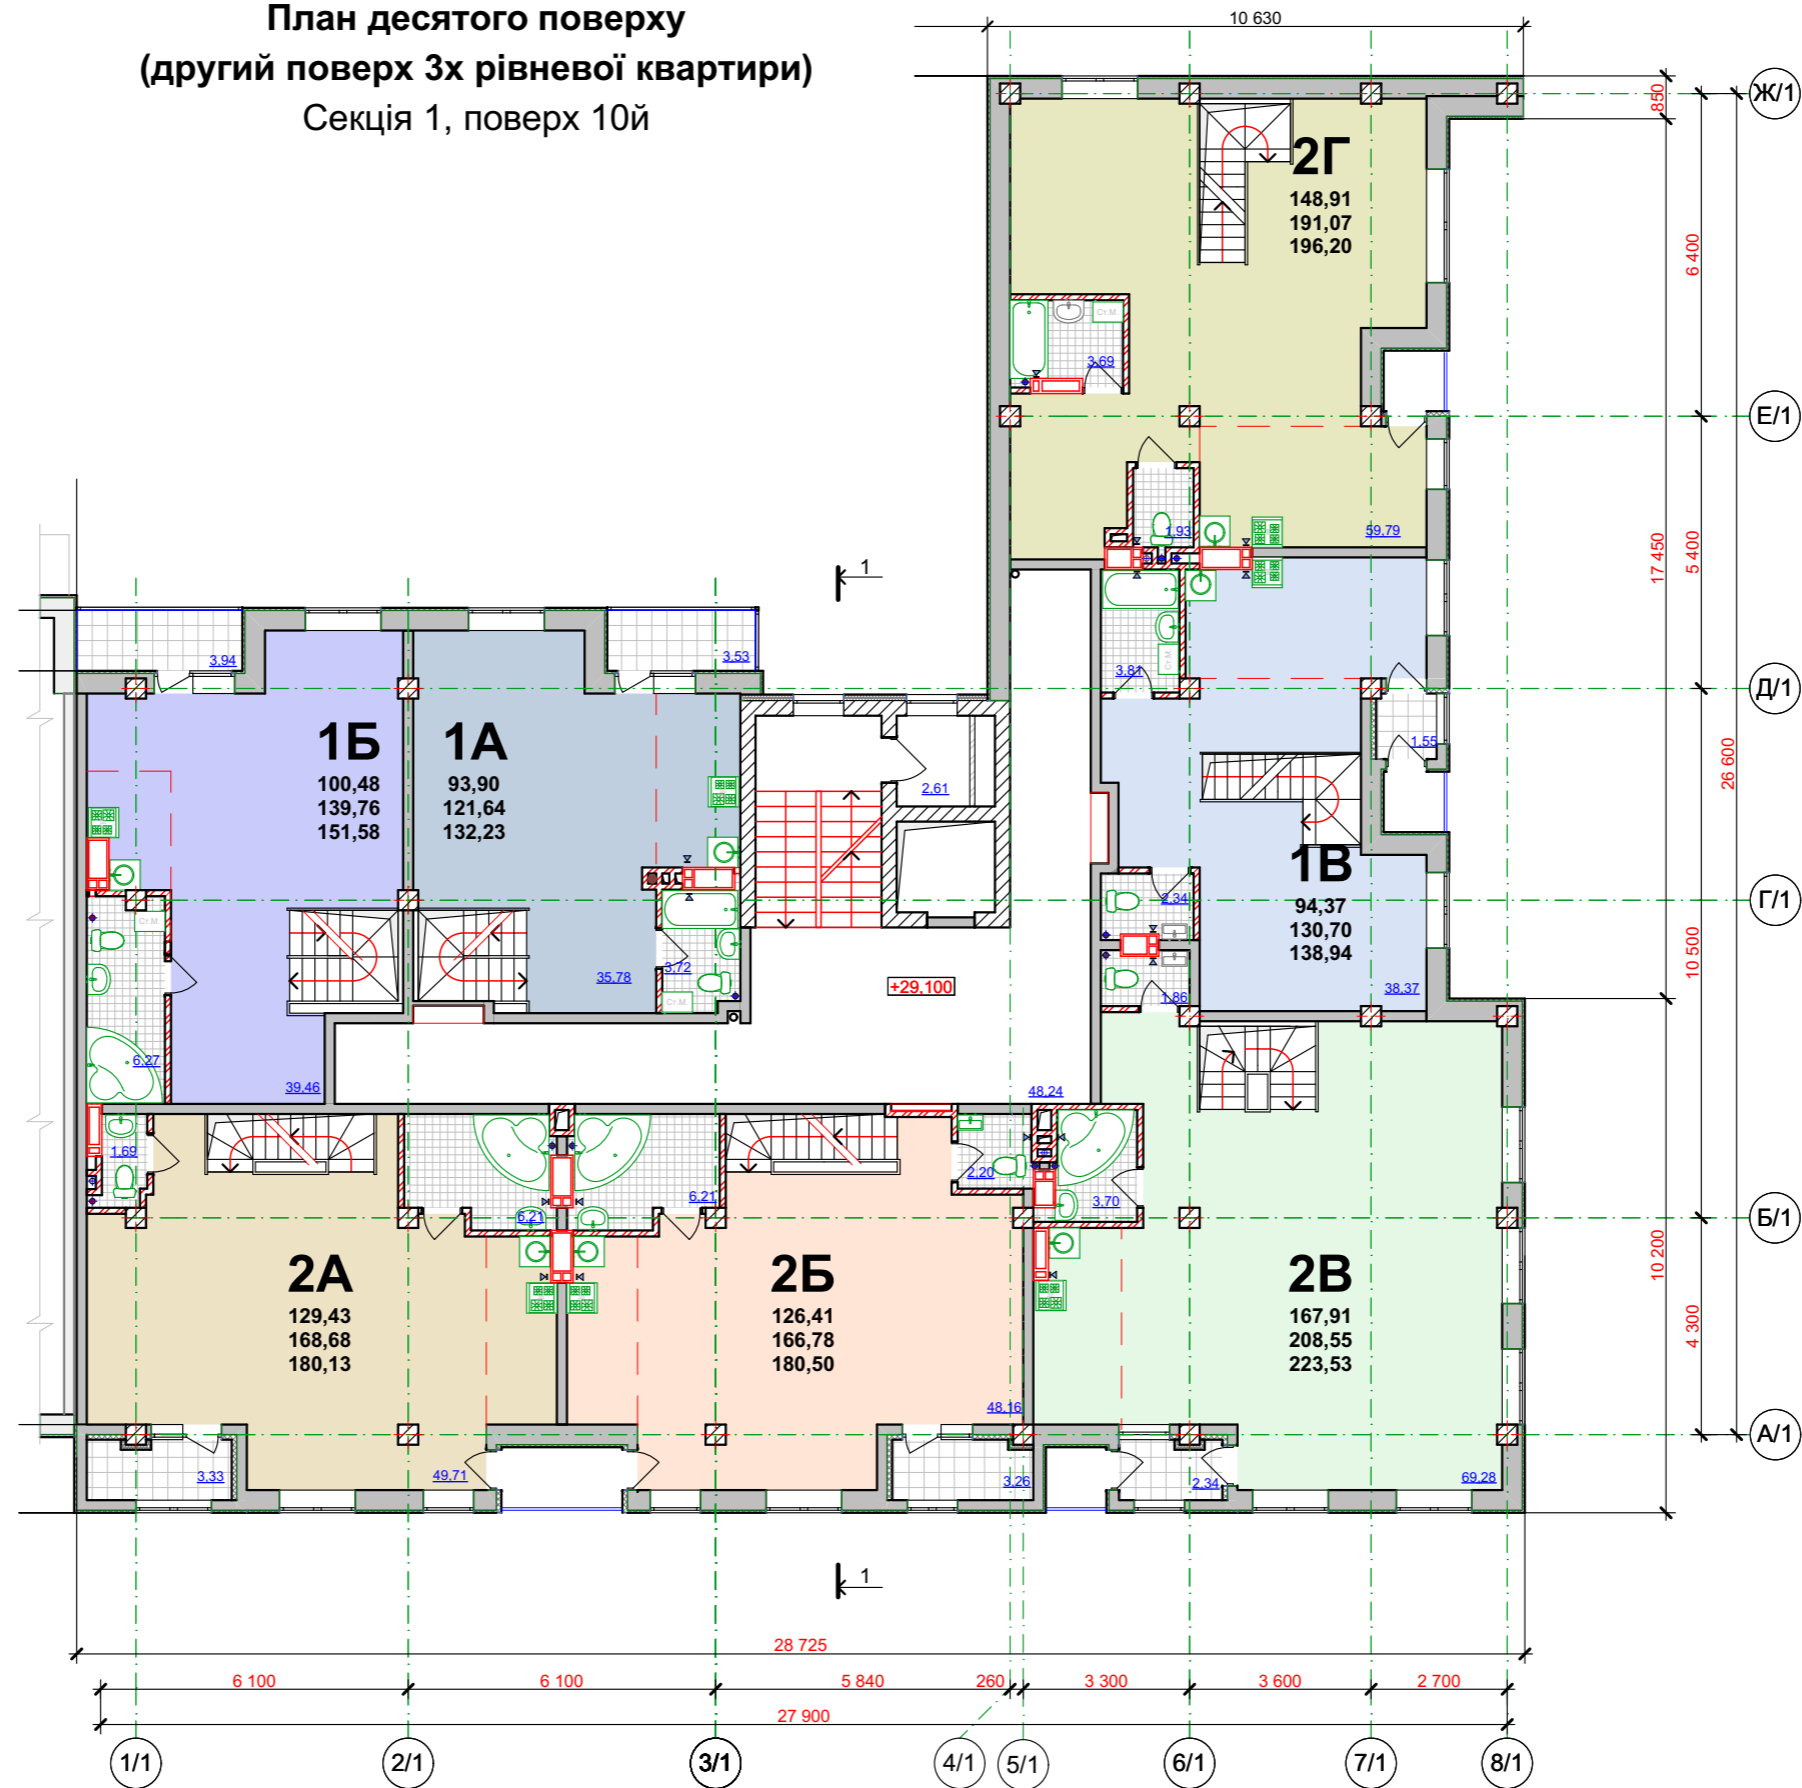

План типового поверху
Секція 1, поверхи 5й та 6й

Тип квартири	2Б	30,77	Житлова площа квартири
Кількість кімнат у квартирі	66	59,80	Площа квартири
Порядковий номер квартири	66	63,13	Загальна площа квартири

План типового поверху
Секція 1, поверх 7й

Тип квартири	2Б	30,77	Житлова площа квартири
Кількість кімнат у квартирі	66	59,81	Площа квартири
Порядковий номер квартири	66	63,14	Загальна площа квартири

**План дев'ятого поверху
(перший поверх 3х рівневої квартири)
Секція 1, поверх 9й**

Тип квартири	2Б	30,74	Житлова площа квартири
Кількість кімнат у квартирі	66	59,80	Площа квартири
Порядковий номер квартири	66	63,13	Загальна площа квартири

**План десятого поверху
(другий поверх 3х рівневої квартири)
Секція 1, поверх 10й**

Тип квартири	2Б	30,74	Житлова площа квартири
Кількість кімнат у квартирі	66	59,80	Площа квартири
Порядковий номер квартири	66	63,13	Загальна площа квартири

План одинадцятого поверху
(третій поверх 3х рівневої квартири)
Секція 1, поверх 11й